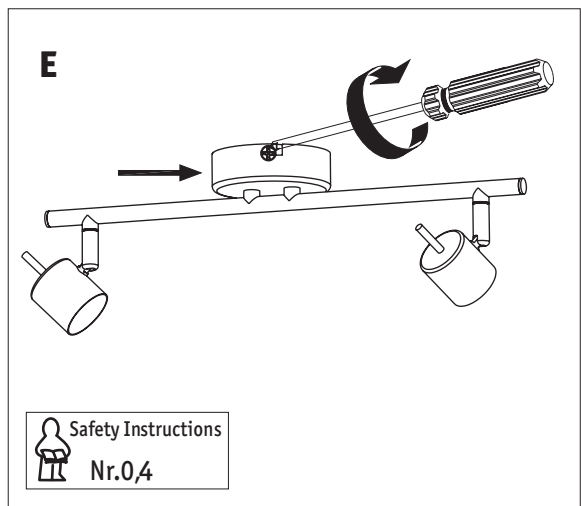

Safety Instructions
Nr.0,4