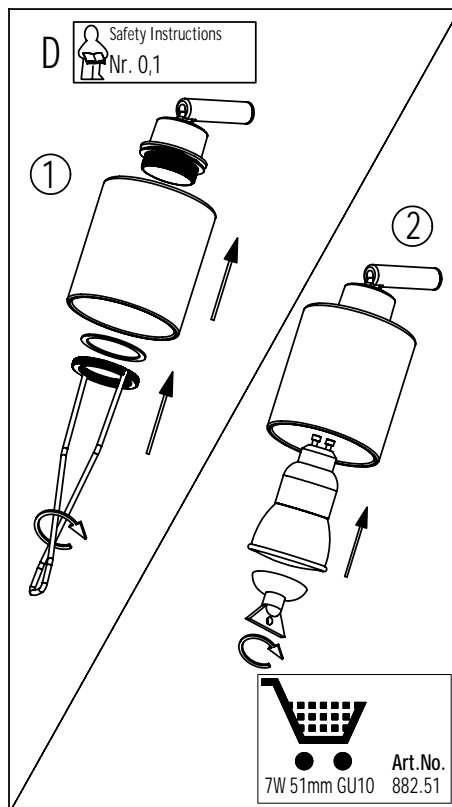

3

Safety Instructions  
Nr. 0,1,2,4

3

14mm

7mm

230V-

C

Safety Instructions  
Nr. 0,1,2

D

Safety Instructions  
Nr. 0,1

1

2

Art.No.  
7W 51mm GU10 882.51

A B C

D