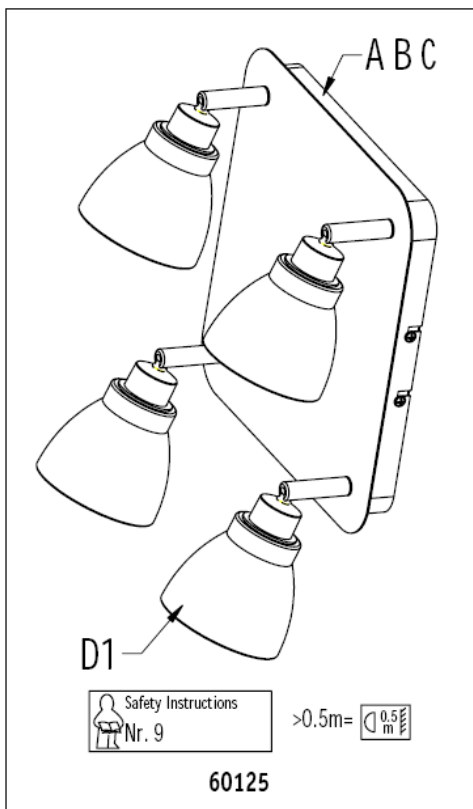

Safety Instructions

0,1,2,4,6,7,8,9,11,
15,18,20,22,27

Info Hotline

+49 (0) 5041 998 389

Mon.-Do. 7⁰⁰-20⁰⁰

Fr. 7⁰⁰-17⁰⁰

Paulmann Licht GmbH
31832 Springe / Germany
www.paulmann.com

Art.-Nr.:

60125

60137

60149

(+MA 173)

PDG 04/11