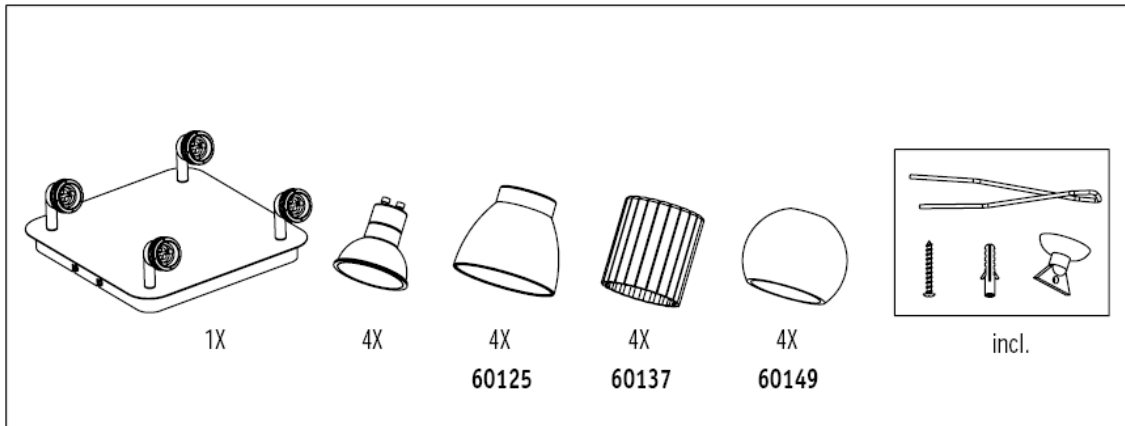

Safety Instructions

0,1,2,4,6,7,8,9,11,
15,18,20,22,27

Info Hotline

+49 (0) 5041 998 389

Mon.-Do. 7⁰⁰-20⁰⁰

Fr. 7⁰⁰-17⁰⁰

Paulmann Licht GmbH
31832 Springe / Germany
www.paulmann.com

Art.-Nr.:

60125

60137

60149

(+MA 173)

PDG 04/11