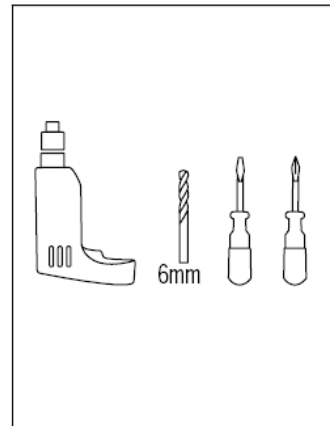

Safety Instructions

0,1,2,4,6,7,8,9,11,
15,18,20,22,27

Info Hotline

+49 (0) 5041 998 389

Mon.-Do. 7⁰⁰-20⁰⁰

Fr. 7⁰⁰-17⁰⁰

Paulmann Licht GmbH
31832 Springe / Germany
www.paulmann.com

Art.-Nr.:

60125

60137

60149

(+MA 173)

PDG 04/11