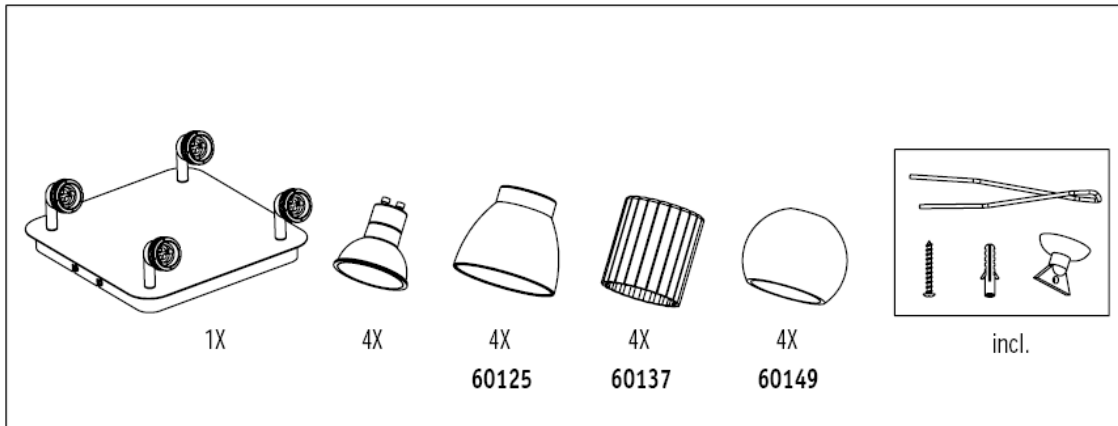

Safety Instructions

0,1,2,4,6,7,8,9,11,
15,18,20,22,27

Info Hotline

+49 (0) 5041 998 389

Mon.-Do. 7⁰⁰-20⁰⁰

Fr. 7⁰⁰-17⁰⁰

Paulmann Licht GmbH
31832 Springe / Germany
www.paulmann.com

Art.-Nr.:
60125
60137
60149

(+MA 173)

PDG 04/11