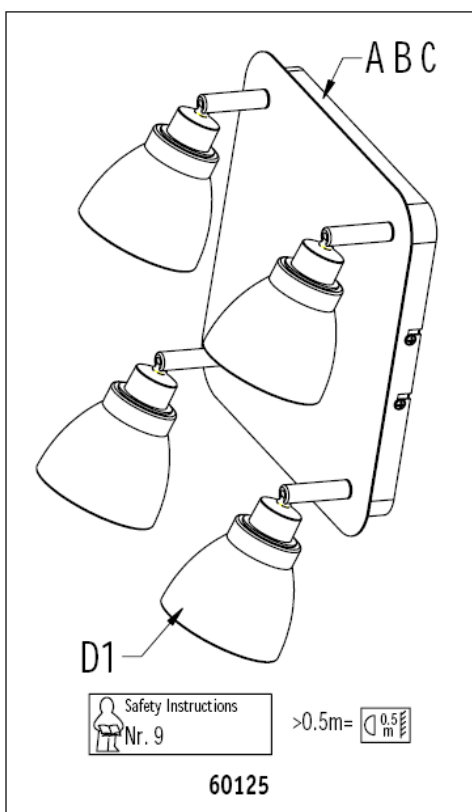

Safety Instructions

0,1,2,4,6,7,8,9,11,
15,18,20,22,27

Info Hotline

+49 (0) 5041 998 389

Mon.-Do. 7⁰⁰-20⁰⁰

Fr. 7⁰⁰-17⁰⁰

Paulmann Licht GmbH
31832 Springe / Germany
www.paulmann.com

Art.-Nr.:
60125
60137
60149

(+MA 173)

PDG 04/11