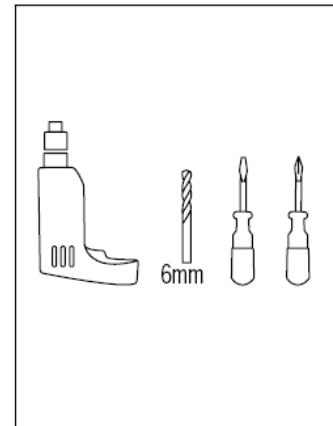

Safety Instructions

0,1,2,4,6,7,8,9,11,
15,18,20,22,27

Info Hotline

+49 (0) 5041 998 389

Mon.-Do. 7⁰⁰-20⁰⁰

Fr. 7⁰⁰-17⁰⁰

Paulmann Licht GmbH
31832 Springe / Germany
www.paulmann.com

Art.-Nr.:
60125
60137
60149

(+MA 173)

PDG 04/11