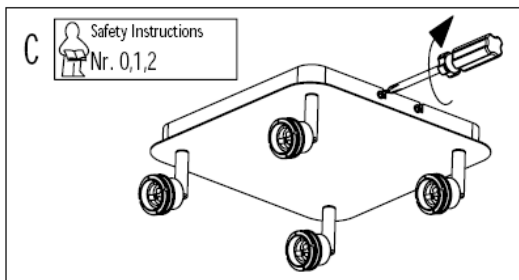

Safety Instructions

0,1,2,4,6,7,8,9,11,
15,18,20,22,27

Info Hotline

+49 (0) 5041 998 389

Mon.-Do. 7⁰⁰-20⁰⁰

Fr. 7⁰⁰-17⁰⁰

Paulmann Licht GmbH
31832 Springe / Germany
www.paulmann.com

Art.-Nr.:
60125
60137
60149

(+MA 173)

PDG 04/11