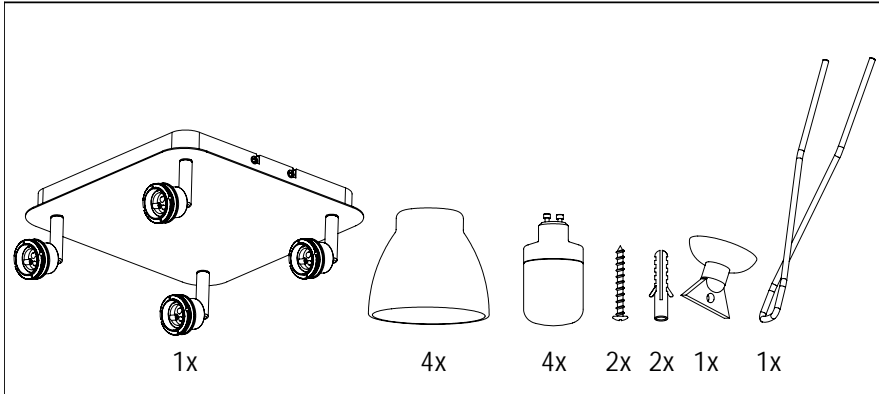

Safety Instructions

0, 1, 2, 4, 6, 7, 8, 9,
11,15,18,20,22,27

Info Hotline

+49 (0) 5041 998 389

Mon.-Do. 7⁰⁰-20⁰⁰
Fr. 7⁰⁰-17⁰⁰

Paulmann Licht GmbH
31832 Springe / Germany
www.paulmann.com

Art.-Nr.:
60218

(+MA 173)

PDG 01/13

incl.
9W
GU10

Paulmann
•• Art.-Nr. 894.48