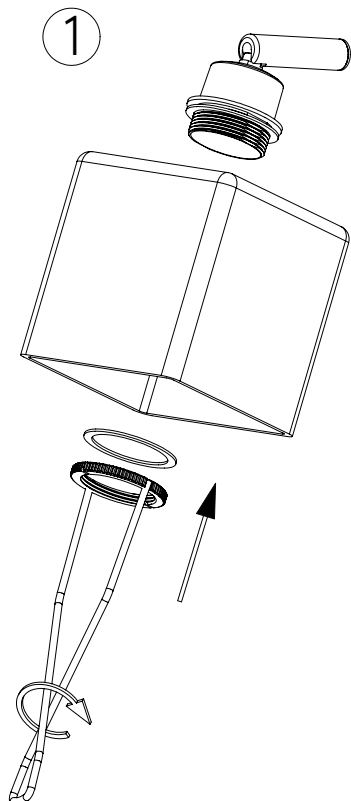

Art.No.
3W 30mm GU10 28224

D2

Safety Instructions
Nr. 0,1