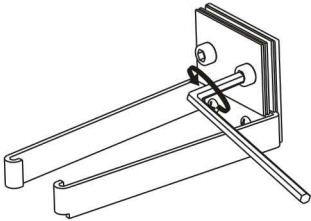

P

Paulmann

Safety Instructions

11,15,26,27

Info Hotline

+49 (0) 5041 998 389

Mon. - Do. 7⁰⁰ - 20⁰⁰

Fr. 7⁰⁰ - 17⁰⁰

Paulmann Licht GmbH
31832 Springe / Germany
www.paulmann.com

Art.-Nr.:
701.07/701.08/
701.09/701.10/
701.11/701.12/
701.13/701.52/
701.53/701.54/
701.55/701.56
(+MA 173)
PBO 12 / 09

A