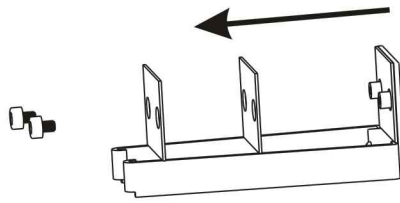

P

Paulmann

Safety Instructions

11,15,26,27

Info Hotline

+49 (0) 5041 998 389

Mon. - Do. 7⁰⁰ - 20⁰⁰

Fr. 7⁰⁰ - 17⁰⁰

Paulmann Licht GmbH
31832 Springe / Germany
www.paulmann.com

Art.-Nr.:
701.07/701.08/
701.09/701.10/
701.11/701.12/
701.13/701.52/
701.53/701.54/
701.55/701.56
(+MA 173)
PBO 12 / 09

A

B

C

D

E

F

G

H

I

J