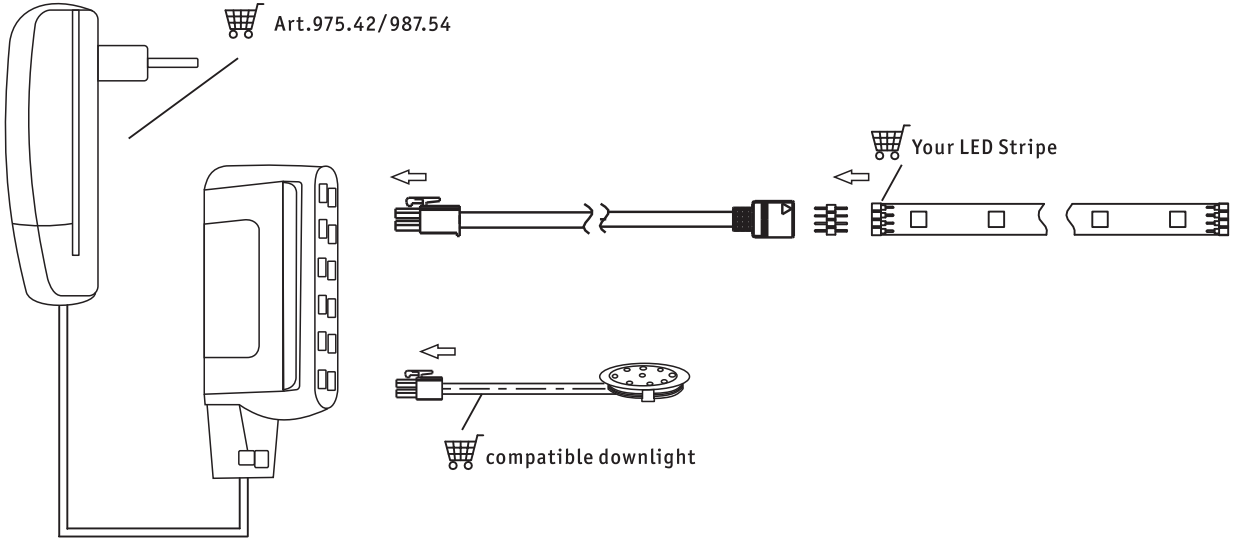

Safety Instructions

Info Hotline **+49 (0) 5041 998 389**

Mon. - Do. 7⁰⁰ - 20⁰⁰

Fr. 7⁰⁰ - 17⁰⁰

Paulmann Licht GmbH
31832 Springe / Germany
www.paulmann.com

Art.-Nr.:

703.26

703.27

PLS 05/12

703.26

703.27

1

2