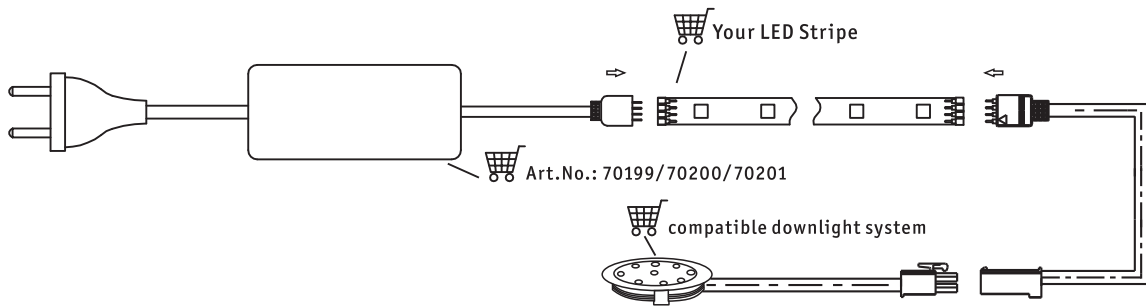

Safety Instructions

Info Hotline **+49 (0) 5041 998 389**

Mon. - Do. 7⁰⁰ - 20⁰⁰

Fr. 7⁰⁰ - 17⁰⁰

Paulmann Licht GmbH
31832 Springe / Germany
www.paulmann.com

Art.-Nr.:

703.26

703.27

PLS 05/12

703.26

703.27

1

2