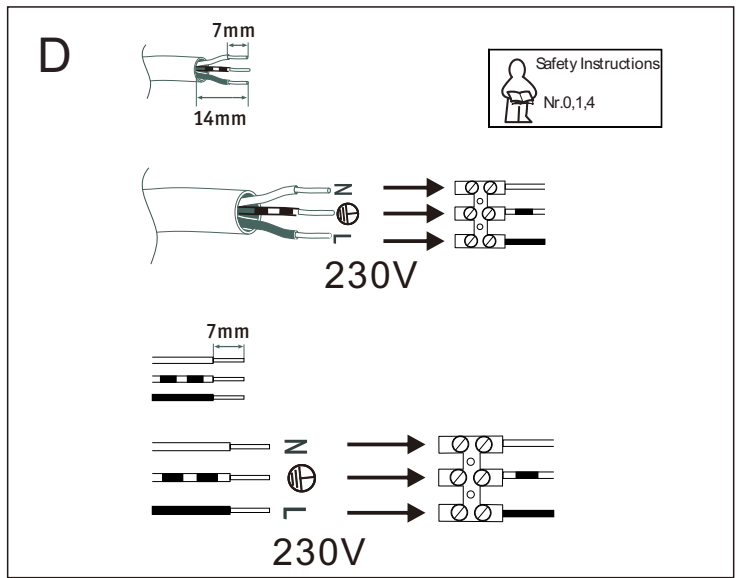

(+MA 173)

PYW 08/14

Safety Instructions
Nr.0,1

Safety Instructions
Nr.0,1,2

Safety Instructions
Nr.0,1

Safety Instructions
Nr.0,1,4

Safety Instructions
Nr.7,8

Art.No.: 703.63

Art.No.
14W 16mm G5 884.49

Art.No.: 703.62
Art.No.
8W 16mm G5 885.08

IP44

~~IP44~~

A, B, C, D, E