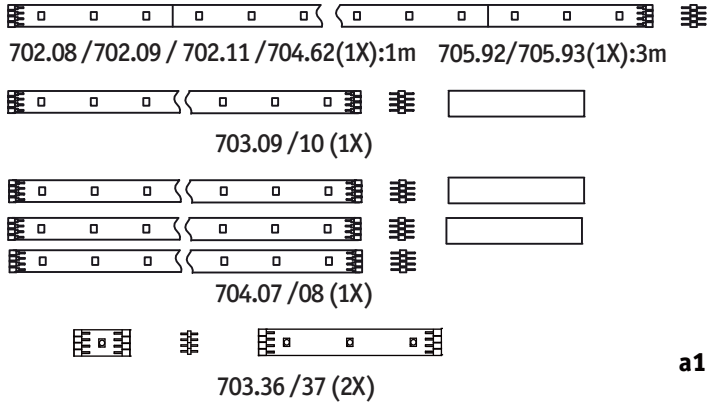

Safety Instructions

0, 1, 6, 8, 11, 12, 15,
22, 23, 25, 28

Info Hotline **+49 (0) 5041 998 389**

Mon. - Do. 7⁰⁰ - 20⁰⁰

Fr. 7⁰⁰ - 17⁰⁰

Paulmann Licht GmbH
31832 Springe / Germany
www.paulmann.com

Art.-Nr.:
701.96/97/98 702.05/
06/07/08/09/10/11/52
53/54/55/56/57/703.09/
10/11/12/17/18/20/21
32/33/36/37/38 704.07
/08/31/36/62/82/83/84
/85 705.02/03/04/05/
06/07/92/93/94
(+MA 173)
POW 12/14

A**B****C****D****E****F****G****H**

I

70485/70431 / 70436 / 70482 / 70483/ 70484
70502 / 70503/ 70504 / 70505/ 70506/70507

70431 / 70436 / 70482 / 70483/ 70484
70503/ 70504 / 70505/ 70506/70507

J

Art.No.70199/70200/70201