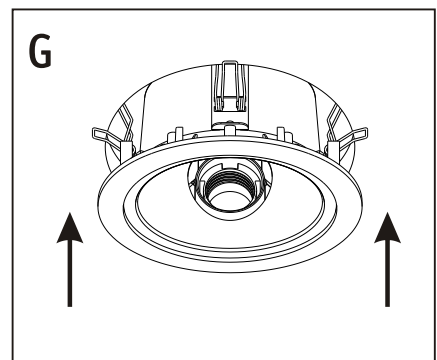

920.09

920.11

(+MA 173)

PBO 07 / 09

1x

Art.No.:

15W E27 880.42	20W E27 880.17
15W E27 880.43	15W E27 880.51
15W E27 880.44	15W E27 882.16
20W E27 884.20	20W E27 882.21
25W E27 884.25	15W E27 884.15