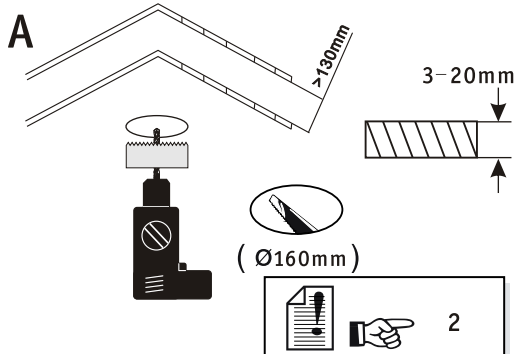

920.09

920.11

(+MA 173)

PBO 07 / 09

1x

Art.No.:

15W E27 880.42	20W E27 880.17
15W E27 880.43	15W E27 880.51
15W E27 880.44	15W E27 882.16
20W E27 884.20	20W E27 882.21
25W E27 884.25	15W E27 884.15