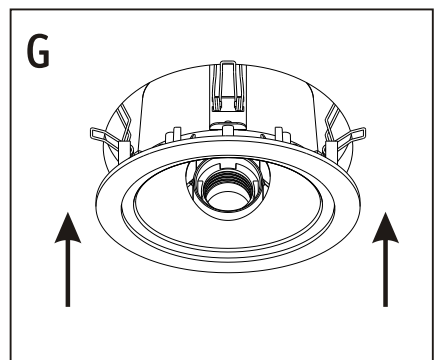

920.09

920.11

(+MA 173)

PBO 07 / 09

1x

Art.No.:

15W E27 880.42	20W E27 880.17
15W E27 880.43	15W E27 880.51
15W E27 880.44	15W E27 882.16
20W E27 884.20	20W E27 882.21
25W E27 884.25	15W E27 884.15