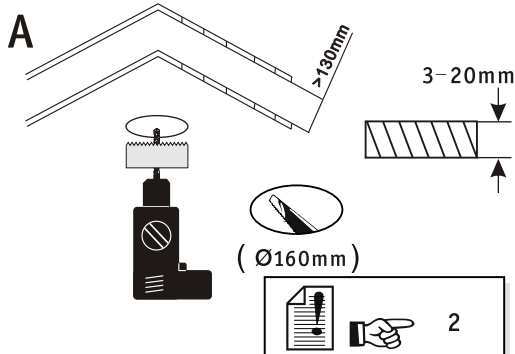

920.09

920.11

(+MA 173)

PBO 07 / 09

1x

Art.No.:

15W E27 880.42	20W E27 880.17
15W E27 880.43	15W E27 880.51
15W E27 880.44	15W E27 882.16
20W E27 884.20	20W E27 882.21
25W E27 884.25	15W E27 884.15