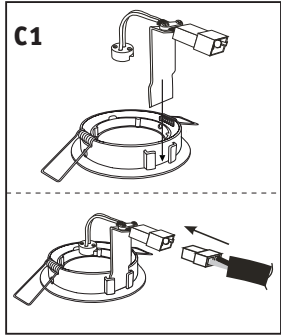

1. → 925.90/926.17	+ 926.06/30 → A,B2,C3,D3,E
2. → 925.90/926.17	+ 925.89 → A,B1,C1,D1,E
3. → 925.91/92/93/926.16	+ 926.06/30 → A,B2,C4,D4,E
4. → 925.91/92/93/926.16	+ 925.89 → A,B1,C2,D2,E