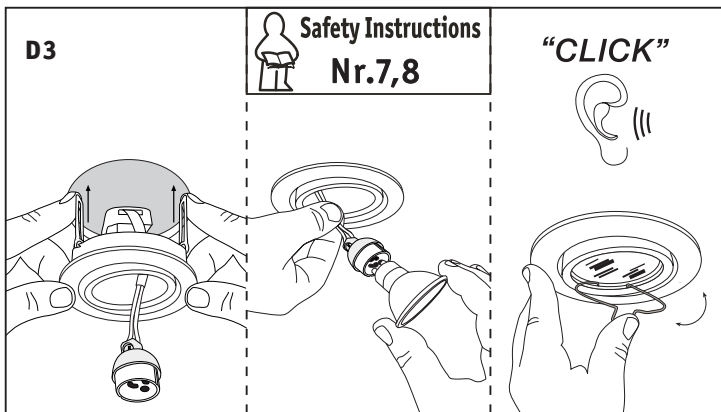

1. → 925.90/926.17	+ 926.06/30 → A,B2,C3,D3,E
2. → 925.90/926.17	+ 925.89 → A,B1,C1,D1,E
3. → 925.91/92/93/926.16	+ 926.06/30 → A,B2,C4,D4,E
4. → 925.91/92/93/926.16	+ 925.89 → A,B1,C2,D2,E