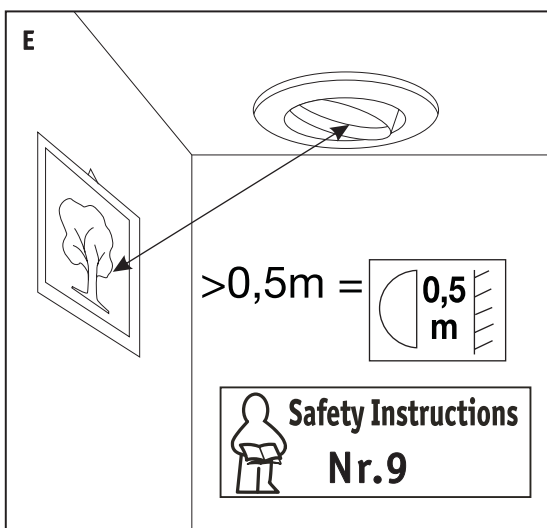

1. → 925.90/926.17	+ 926.06/30 → A,B2,C3,D3,E
2. → 925.90/926.17	+ 925.89 → A,B1,C1,D1,E
3. → 925.91/92/93/926.16	+ 926.06/30 → A,B2,C4,D4,E
4. → 925.91/92/93/926.16	+ 925.89 → A,B1,C2,D2,E