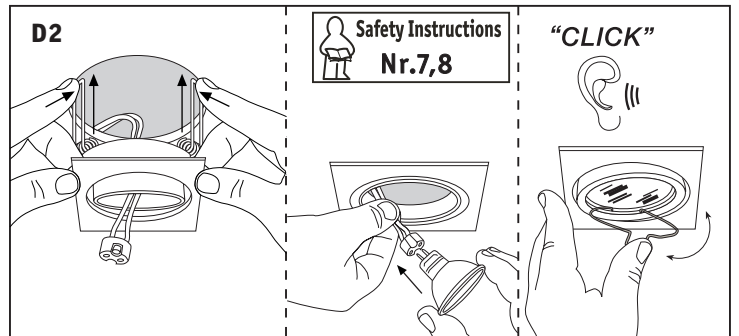

1. → 925.90/926.17	+ 926.06/30 → A,B2,C3,D3,E
2. → 925.90/926.17	+ 925.89 → A,B1,C1,D1,E
3. → 925.91/92/93/926.16	+ 926.06/30 → A,B2,C4,D4,E
4. → 925.91/92/93/926.16	+ 925.89 → A,B1,C2,D2,E