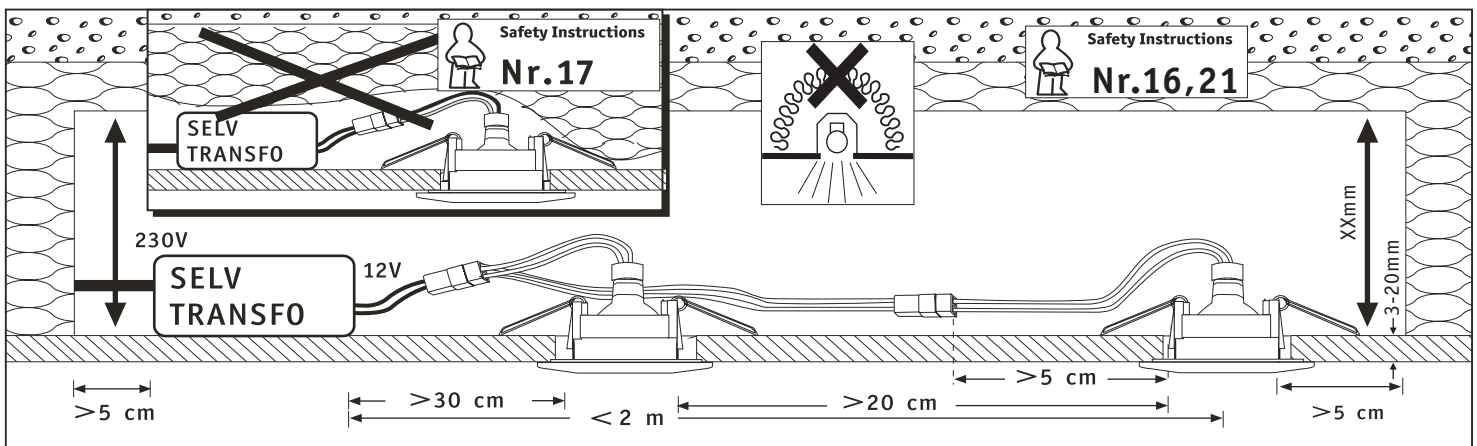

Paulmann
Art.-Nr. 800.35

925.89

3x 1x 3x 2x

incl. 925.89

3x 28W
GU5.3

Paulmann
Art.-Nr. 800.47

	[mm]	[W]	[mm]	[m]	[mm]	[cm]	[mm]	[mm]	[mm]	[mm]	[mm]
	IP23	83	50	51	0.5	68	>20	3-20	>60	>110	>120
	IP23	90x90	50	51	0.5	68	>20	3-20	>60	>110	>120

A

(Ø XXmm)

Safety Instructions
Nr.0,1

B1

Safety Instructions
Nr. 0,3,4

14mm
7mm

230V

230V