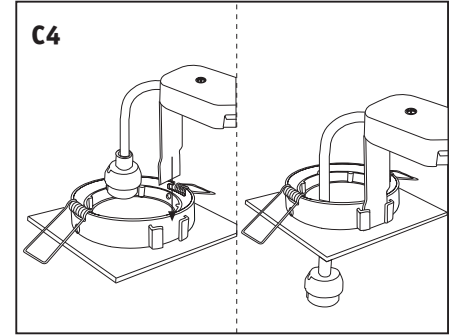

1. → 925.90/926.17	+ 926.06/30 → A,B2,C3,D3,E
2. → 925.90/926.17	+ 925.89 → A,B1,C1,D1,E
3. → 925.91/92/93/926.16	+ 926.06/30 → A,B2,C4,D4,E
4. → 925.91/92/93/926.16	+ 925.89 → A,B1,C2,D2,E