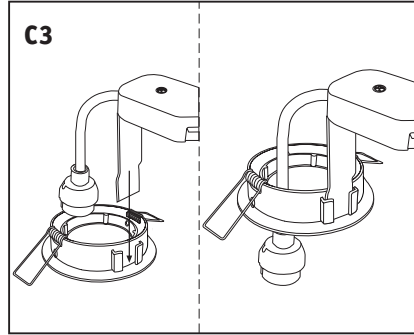

1. → 925.90/926.17	+ 926.06/30 → A,B2,C3,D3,E
2. → 925.90/926.17	+ 925.89 → A,B1,C1,D1,E
3. → 925.91/92/93/926.16	+ 926.06/30 → A,B2,C4,D4,E
4. → 925.91/92/93/926.16	+ 925.89 → A,B1,C2,D2,E