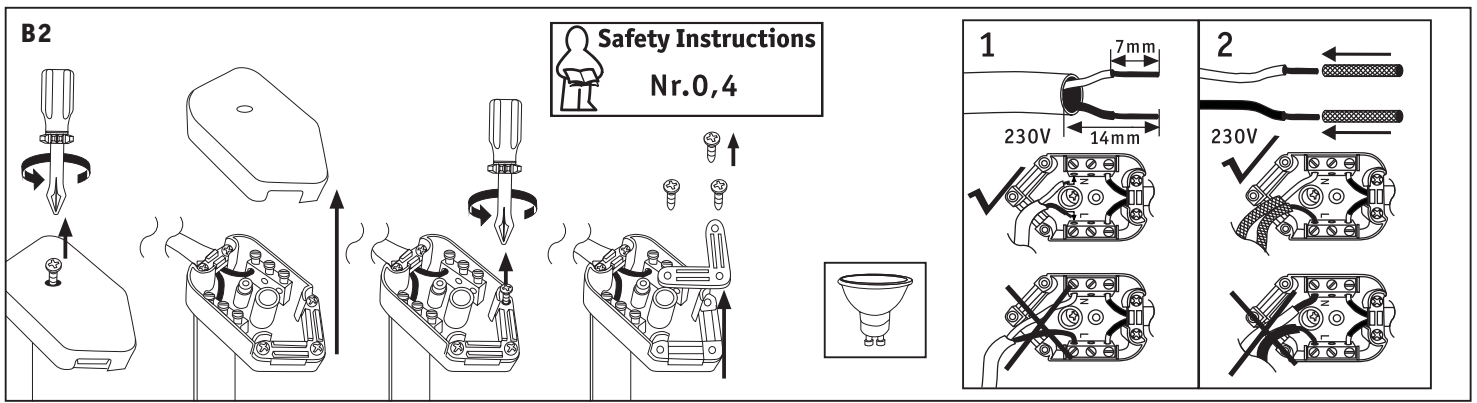

1. → 925.90/926.17	+ 926.06/30 → A,B2,C3,D3,E
2. → 925.90/926.17	+ 925.89 → A,B1,C1,D1,E
3. → 925.91/92/93/926.16	+ 926.06/30 → A,B2,C4,D4,E
4. → 925.91/92/93/926.16	+ 925.89 → A,B1,C2,D2,E