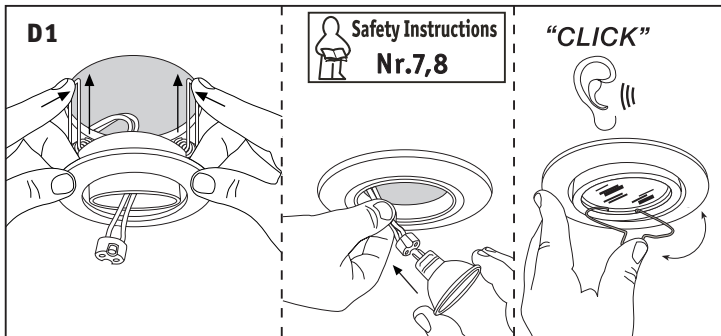

1. → 925.90/926.17	+ 926.06/30 → A,B2,C3,D3,E
2. → 925.90/926.17	+ 925.89 → A,B1,C1,D1,E
3. → 925.91/92/93/926.16	+ 926.06/30 → A,B2,C4,D4,E
4. → 925.91/92/93/926.16	+ 925.89 → A,B1,C2,D2,E