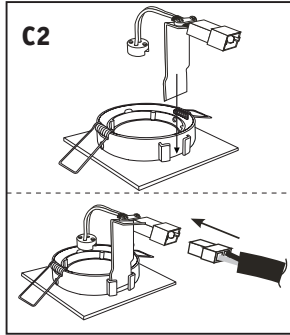

Paulmann
Art.-Nr. 800.35

925.89

3x 1x 3x 2x

incl. 925.89

3x 28W
GU5.3

Paulmann
Art.-Nr. 800.47

	[mm]	[W]	[mm]	[m]	[mm]	[cm]	[mm]	[mm]	[mm]	[mm]	[mm]
	IP23	83	50	51	0.5	68	>20	3-20	>60	>110	>120
	IP23	90x90	50	51	0.5	68	>20	3-20	>60	>110	>120

A

(Ø XXmm)

Safety Instructions
Nr.0,1

B1

Safety Instructions
Nr. 0,3,4

14mm
7mm

230V

230V

L N

1. → 925.90/926.17	+ 926.06/30 → A,B2,C3,D3,E
2. → 925.90/926.17	+ 925.89 → A,B1,C1,D1,E
3. → 925.91/92/93/926.16	+ 926.06/30 → A,B2,C4,D4,E
4. → 925.91/92/93/926.16	+ 925.89 → A,B1,C2,D2,E