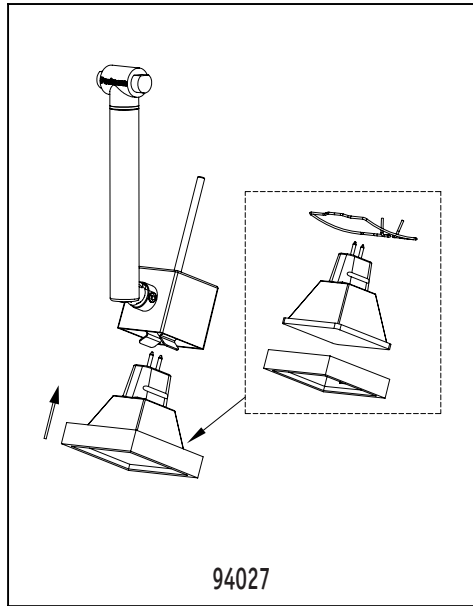

Safety Instructions

0,1,4,6,7,8,9,
11,15,23,26,27

Paulmann Licht GmbH
31832 Springe / Germany
www.paulmann.com

+49 (0) 5041 998 389

Mon. - Do. 7⁰⁰ - 20⁰⁰
Fr. 7⁰⁰ - 17⁰⁰

Art.-Nr.:

94025/94026

94027/94029

94044/94045

94046/94047

(+MA 173)
v01