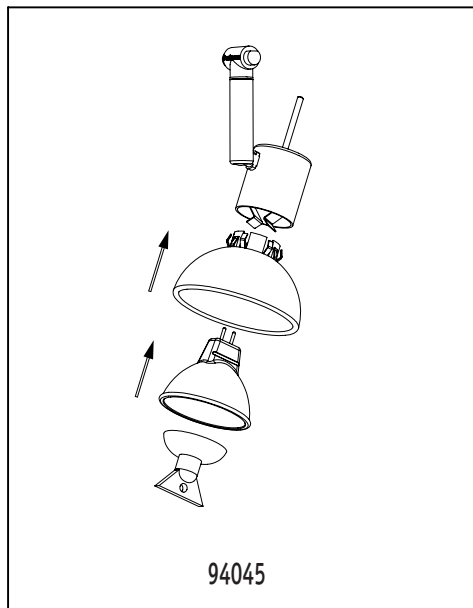

Safety Instructions

0,1,4,6,7,8,9,
11,15,23,26,27

Paulmann Licht GmbH
31832 Springe / Germany
www.paulmann.com

+49 (0) 5041 998 389

Mon. - Do. 7⁰⁰ - 20⁰⁰
Fr. 7⁰⁰ - 17⁰⁰

Art.-Nr.:

94025/94026

94027/94029

94044/94045

94046/94047

(+MA 173)
v01

94027