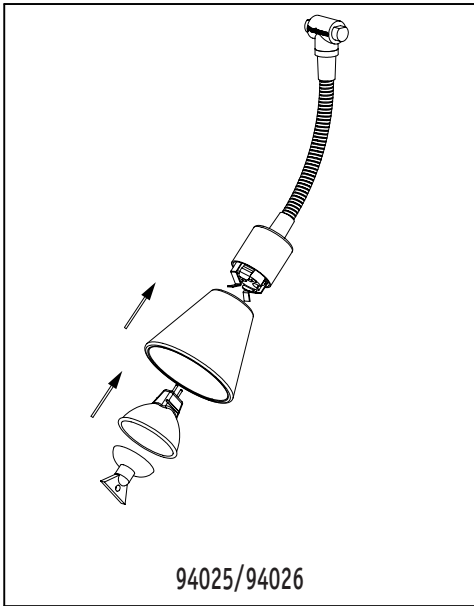

Safety Instructions

0,1,4,6,7,8,9,
11,15,23,26,27

Paulmann Licht GmbH
31832 Springe / Germany
www.paulmann.com

+49 (0) 5041 998 389

Mon. - Do. 7⁰⁰ - 20⁰⁰
Fr. 7⁰⁰ - 17⁰⁰

Art.-Nr.:

94025/94026

94027/94029

94044/94045

94046/94047

(+MA 173)
v01