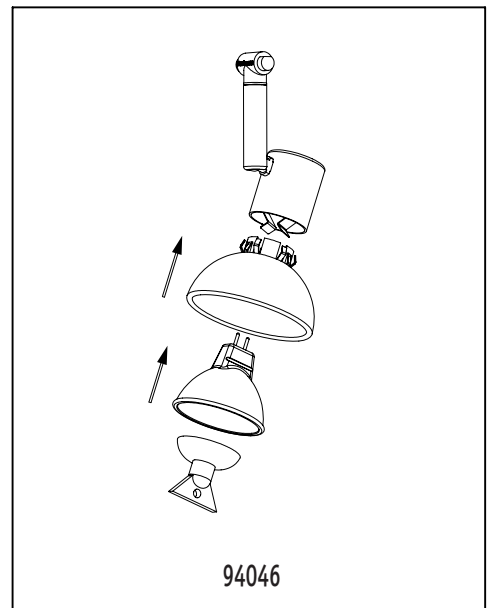

Safety Instructions

0,1,4,6,7,8,9,
11,15,23,26,27

Paulmann Licht GmbH
31832 Springe / Germany
www.paulmann.com

+49 (0) 5041 998 389

Mon. - Do. 7⁰⁰ - 20⁰⁰
Fr. 7⁰⁰ - 17⁰⁰

Art.-Nr.:

94025/94026

94027/94029

94044/94045

94046/94047

(+MA 173)
v01

94029