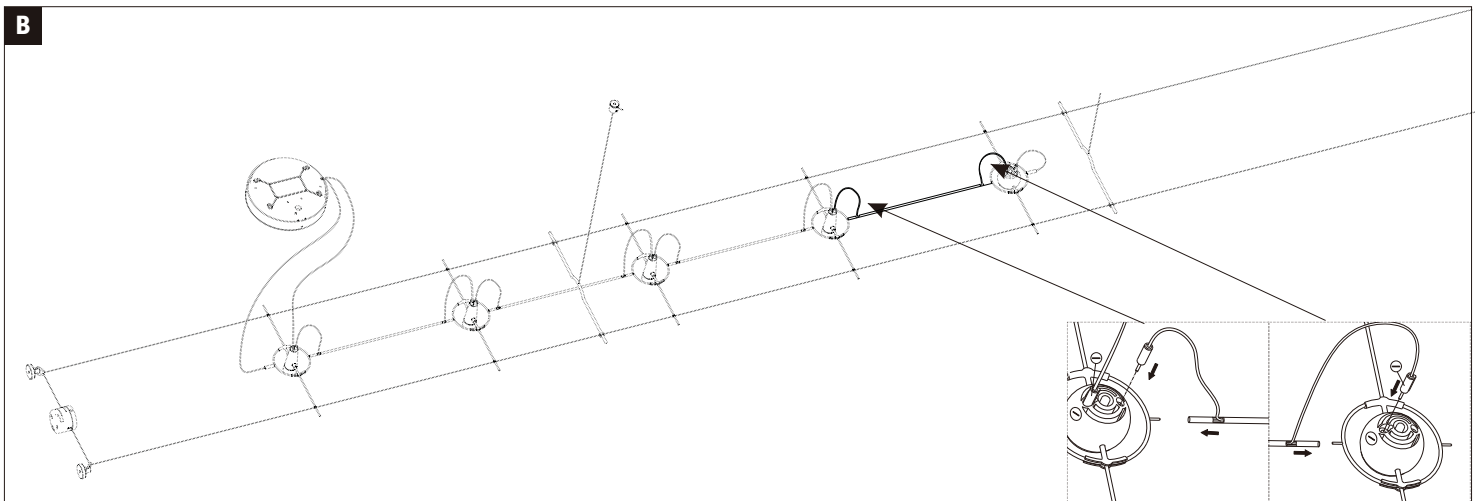

(+MA327) PSU 05/21

940.84

1X 300MM

940.85

1X 600MM

A

B

C