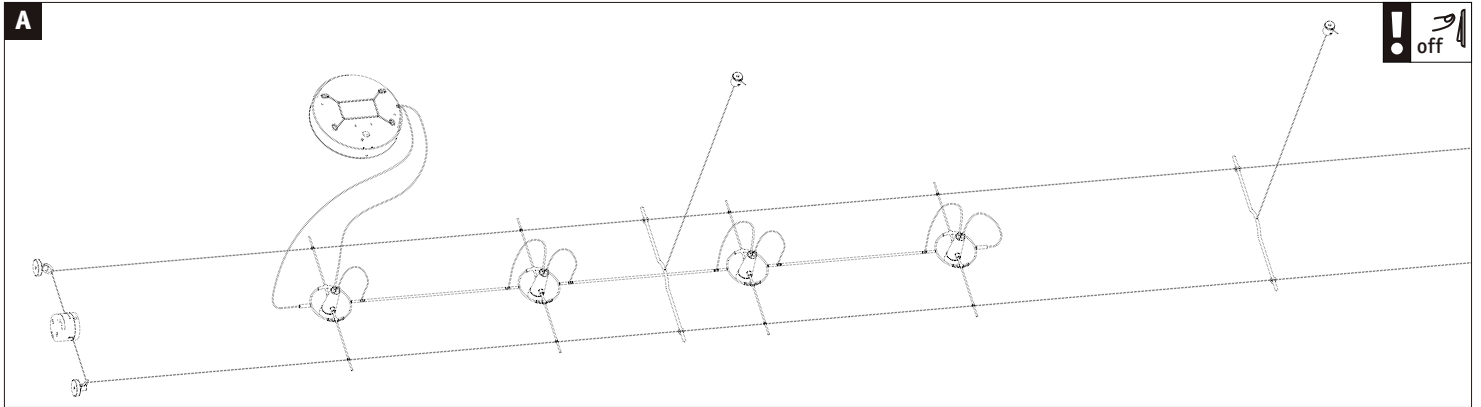

(+MA327) PSU 05/21

940.84

1X 300MM

940.85

1X 600MM

A

B

C