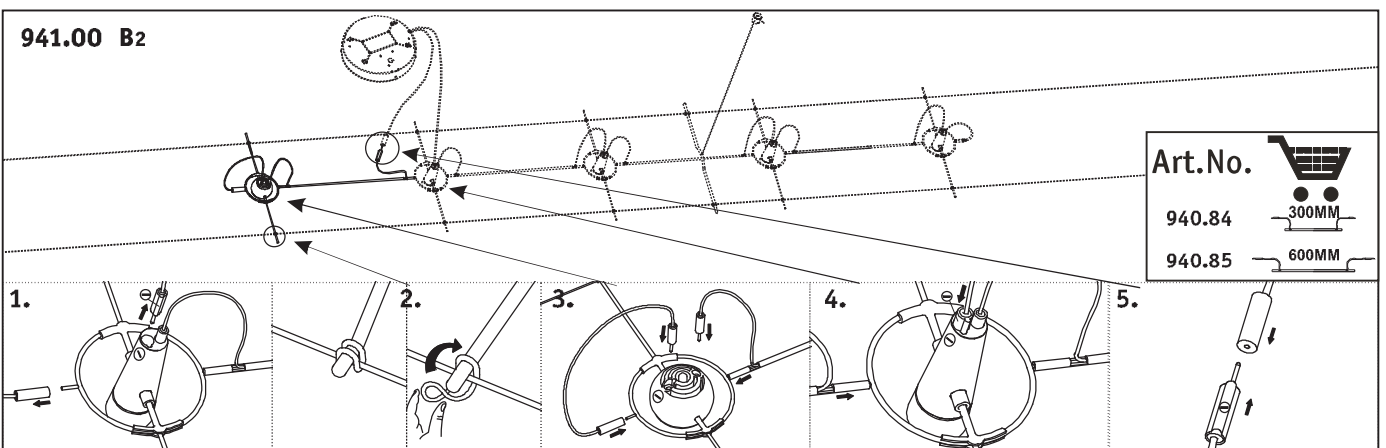

941.00

941.01

941.02

(+MA 173)

PSU 12/12

<p>941.00</p>  <p>1X</p> <p>incl.</p>	<p>941.01</p>  <p>1X</p> <p>incl.</p>	<p>941.02</p>  <p>1X</p> <p>incl.</p>
---	---	---

941.01 C1

941.01 C2