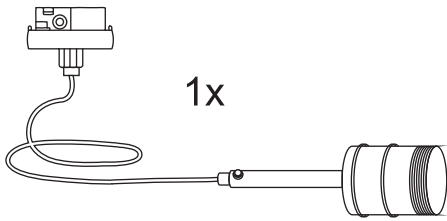

1x

1x

1x

1x

1x

Safety Instructions
Nr. 0

Art.No.
40W 51mm GZ10 800.44