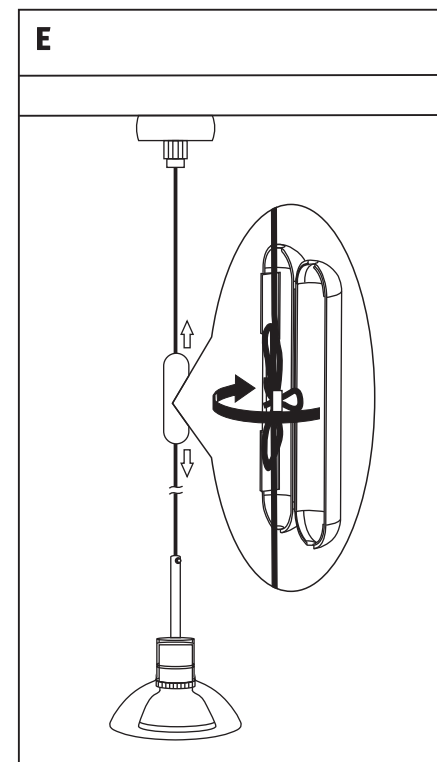

1x

1x

1x

1x

1x

Safety Instructions
Nr. 0

Art.No.
40W 51mm GZ10 800.44