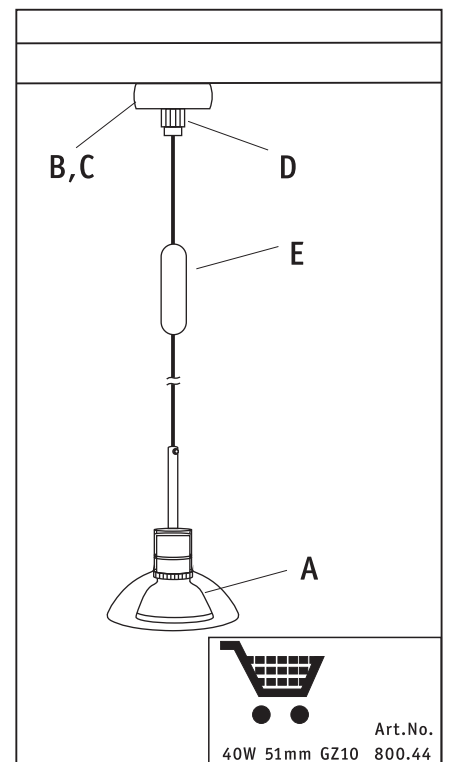

1x

1x

1x

1x

1x

Safety Instructions
Nr. 0

Art.No.
40W 51mm GZ10 800.44