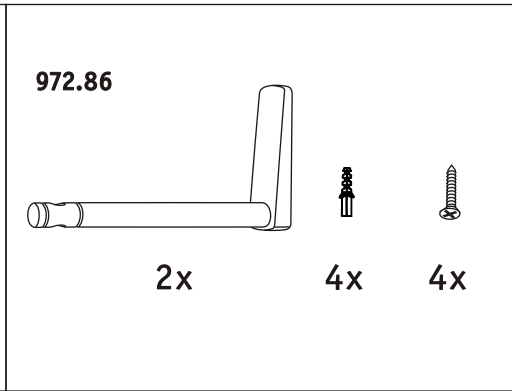

0,1,2,4,6,11,15,18,22

0,1,2,4,6,11,15,18,22

Info Hotline 

+49 (0) 5041 998 389

Mon. - Do. 7<sup>00</sup> - 20<sup>00</sup>

Fr. 7<sup>00</sup> - 17<sup>00</sup>

Paulmann Licht GmbH  
31832 Springe / Germany  
www.paulmann.com