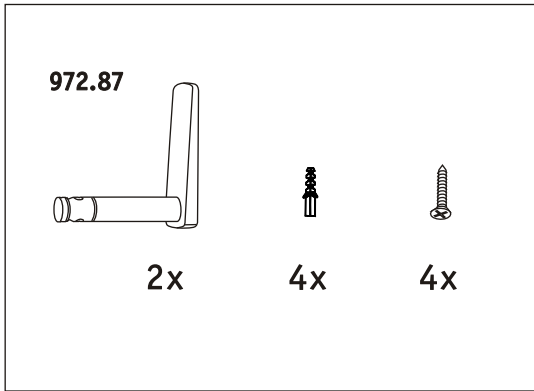

0,1,2,4,6,11,15,18,22

0,1,2,4,6,11,15,18,22

Info Hotline 

+49 (0) 5041 998 389

Mon. - Do. 7<sup>00</sup> - 20<sup>00</sup>

Fr. 7<sup>00</sup> - 17<sup>00</sup>

Paulmann Licht GmbH  
31832 Springe / Germany  
www.paulmann.com