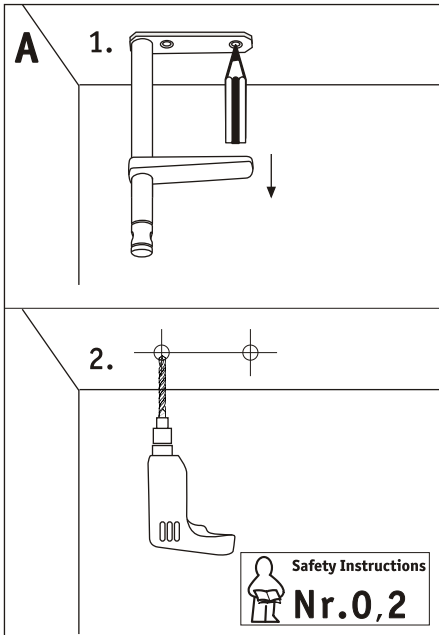

0,1,2,4,6,11,15,18,22

0,1,2,4,6,11,15,18,22

Info Hotline 

+49 (0) 5041 998 389

Mon. - Do. 7<sup>00</sup> - 20<sup>00</sup>

Fr. 7<sup>00</sup> - 17<sup>00</sup>

Paulmann Licht GmbH  
31832 Springe / Germany  
www.paulmann.com