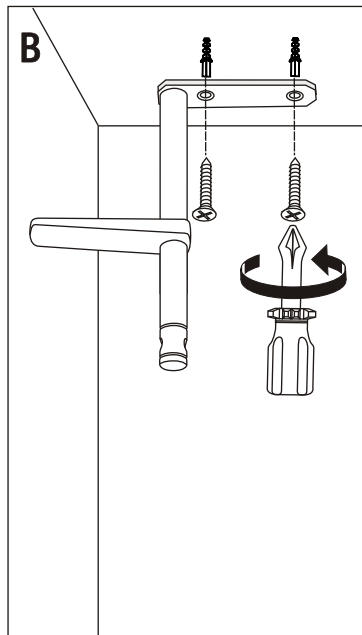

0,1,2,4,6,11,15,18,22

0,1,2,4,6,11,15,18,22

Info Hotline 

+49 (0) 5041 998 389

Mon. - Do. 7<sup>00</sup> - 20<sup>00</sup>

Fr. 7<sup>00</sup> - 17<sup>00</sup>

Paulmann Licht GmbH  
31832 Springe / Germany  
www.paulmann.com