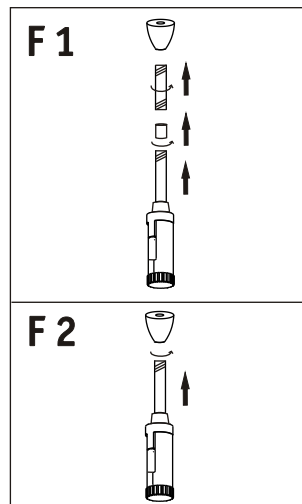

Safety Instructions

0,1,2,3,4,6,11,15,20,22,
23

Info Hotline

+49 (0) 5041 998 389

Mon. - Do. 7⁰⁰ - 20⁰⁰

Fr. 7⁰⁰ - 17⁰⁰

Paulmann Licht GmbH
31832 Springe / Germany
www.paulmann.com

Art.-Nr.:
973.22

(+MA 173)

PH 08/09