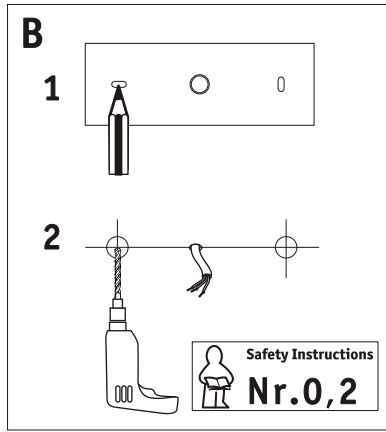

Safety Instructions

0,1,2,3,4,6,11,15,20,22,
23

Info Hotline

+49 (0) 5041 998 389

Mon. - Do. 7⁰⁰ - 20⁰⁰

Fr. 7⁰⁰ - 17⁰⁰

Paulmann Licht GmbH
31832 Springe / Germany
www.paulmann.com

Art.-Nr.:
973.22

(+MA 173)

PH 08/09