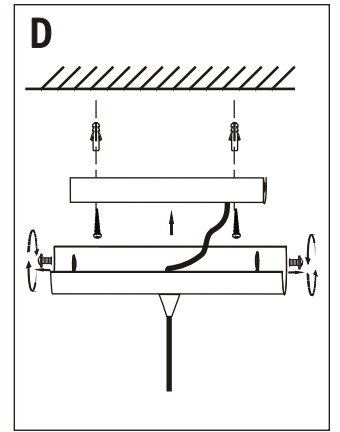

Safety Instructions

0,1,2,3,4,6,11,15,20,22,
23

Info Hotline

+49 (0) 5041 998 389

Mon. - Do. 7⁰⁰ - 20⁰⁰

Fr. 7⁰⁰ - 17⁰⁰

Paulmann Licht GmbH
31832 Springe / Germany
www.paulmann.com

Art.-Nr.:
973.22

(+MA 173)

PH 08/09