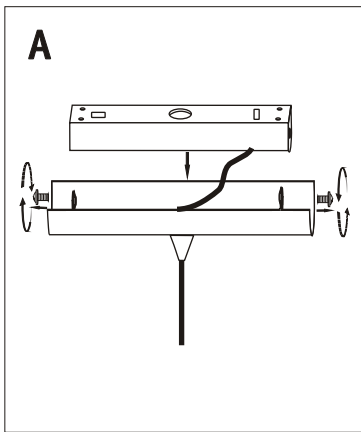

Safety Instructions

0,1,2,3,4,6,11,15,20,22,
23

Info Hotline

+49 (0) 5041 998 389

Mon. - Do. 7⁰⁰ - 20⁰⁰

Fr. 7⁰⁰ - 17⁰⁰

Paulmann Licht GmbH
31832 Springe / Germany
www.paulmann.com

Art.-Nr.:
973.22

(+MA 173)

PH 08/09