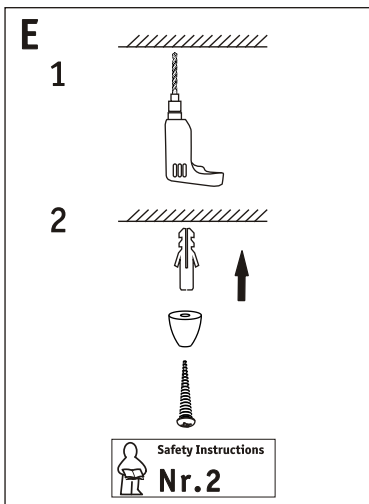

Safety Instructions

0,1,2,3,4,6,11,15,20,22,
23

Info Hotline

+49 (0) 5041 998 389

Mon. - Do. 7⁰⁰ - 20⁰⁰

Fr. 7⁰⁰ - 17⁰⁰

Paulmann Licht GmbH
31832 Springe / Germany
www.paulmann.com

Art.-Nr.:
973.22

(+MA 173)

PH 08/09