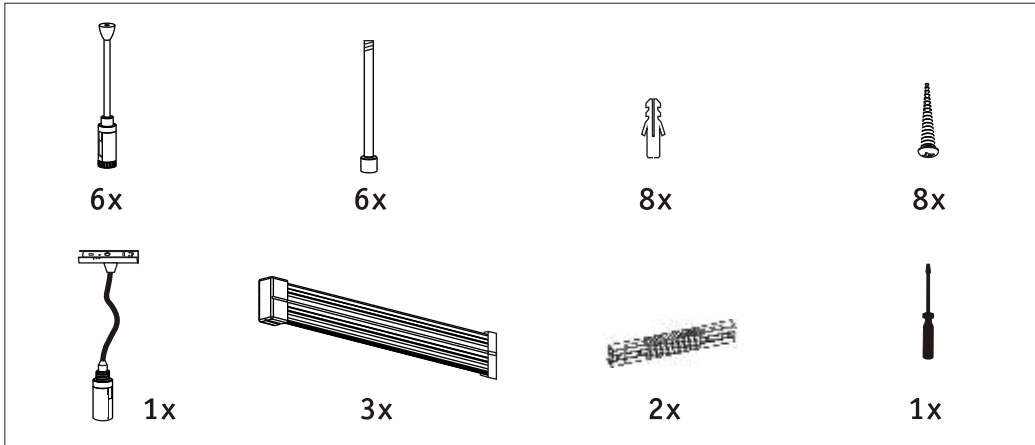

Safety Instructions

0,1,2,3,4,6,11,15,20,22,
23

Info Hotline

+49 (0) 5041 998 389

Mon. - Do. 7⁰⁰ - 20⁰⁰

Fr. 7⁰⁰ - 17⁰⁰

Paulmann Licht GmbH
31832 Springe / Germany
www.paulmann.com

Art.-Nr.:
973.22

(+MA 173)

PH 08/09