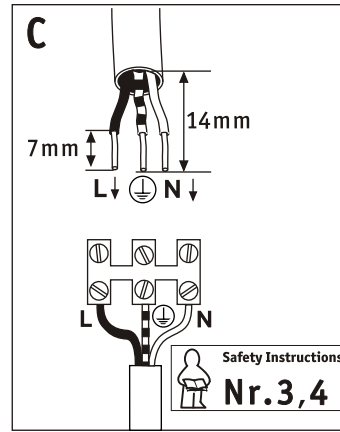

Safety Instructions

0,1,2,3,4,6,11,15,20,22,
23

Info Hotline

+49 (0) 5041 998 389

Mon. - Do. 7⁰⁰ - 20⁰⁰

Fr. 7⁰⁰ - 17⁰⁰

Paulmann Licht GmbH
31832 Springe / Germany
www.paulmann.com

Art.-Nr.:
973.22

(+MA 173)

PH 08/09