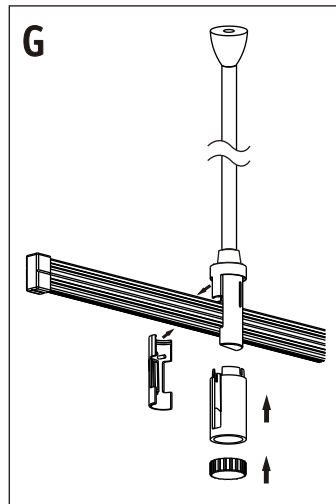

Safety Instructions

0,1,2,3,4,6,11,15,20,22,
23

Info Hotline

+49 (0) 5041 998 389

Mon. - Do. 7⁰⁰ - 20⁰⁰

Fr. 7⁰⁰ - 17⁰⁰

Paulmann Licht GmbH
31832 Springe / Germany
www.paulmann.com

Art.-Nr.:
973.22

(+MA 173)

PH 08/09