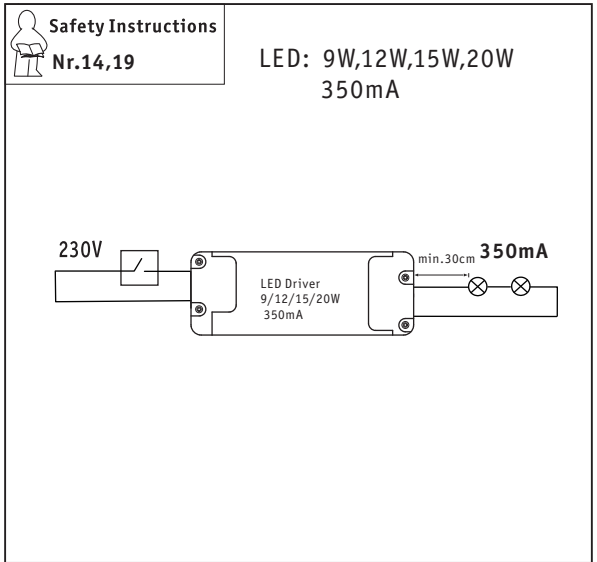

Safety Instructions

1,2,3,4,5,6,7,8,9,11,12,
13,14,15,16,17,18,19,
21,23,25,28a,28b,29,
30,31,34,

Info Hotline  +49(0) 5041 998 389
Mon.-Do. 7⁰⁰-20⁰⁰
Fr. 7⁰⁰-17⁰⁰

Paulmann Licht GmbH
31832 Springe/Germany
www.paulmann.com

Art.-Nr.:
977.23
977.24
977.26
977.60
(+MA 197) 
PCE 02/14

LED Driver

<input checked="" type="checkbox"/>  Safety Instructions Nr.28a/b	<input type="checkbox"/>	Ta: -20...+50°C	<input type="checkbox"/>
<input type="checkbox"/>  Safety Instructions Nr.28b	<input checked="" type="checkbox"/>	TC: +80 (85)°C	<input type="checkbox"/>

	
<input checked="" type="checkbox"/> H03VVH2-F } 2x <input checked="" type="checkbox"/> H05VVH2-F } 0.75mm ²	min.H03VVH2-F 0.75mm ² ×2