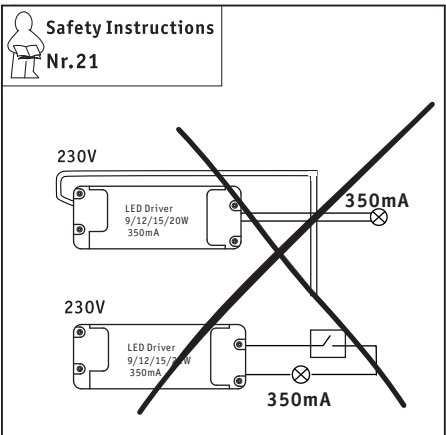

Art.-Nr.:
977.23
977.24
977.26
977.60
(+MA 197) 
PCE 02/14

LED Driver

<input checked="" type="checkbox"/>  Safety Instructions Nr.28a/b	<input type="checkbox"/>	Ta: -20...+50°C	<input type="checkbox"/>
<input type="checkbox"/>  Safety Instructions Nr.28b	<input checked="" type="checkbox"/>	TC: +80 (85)°C	<input type="checkbox"/>

	
<input checked="" type="checkbox"/> H03VVH2-F } 2x <input checked="" type="checkbox"/> H05VVH2-F } 0.75mm ²	min.H03VVH2-F 0.75mm ² ×2