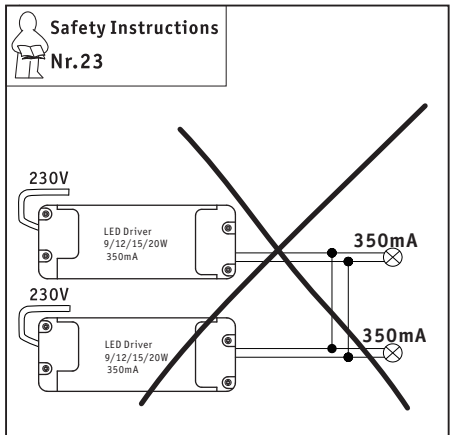

Art.-Nr.:
977.23
977.24
977.26
977.60
(+MA 197) 
PCE 02/14

LED Driver

<input checked="" type="checkbox"/>  Safety Instructions Nr.28a/b	<input type="checkbox"/>	Ta: -20...+50°C	<input type="checkbox"/>
<input type="checkbox"/>  Safety Instructions Nr.28b	<input checked="" type="checkbox"/>	TC: +80 (85)°C	<input type="checkbox"/>

	
<input checked="" type="checkbox"/> H03VVH2-F } 2x <input checked="" type="checkbox"/> H05VVH2-F } 0.75mm ²	min.H03VVH2-F 0.75mm ² ×2