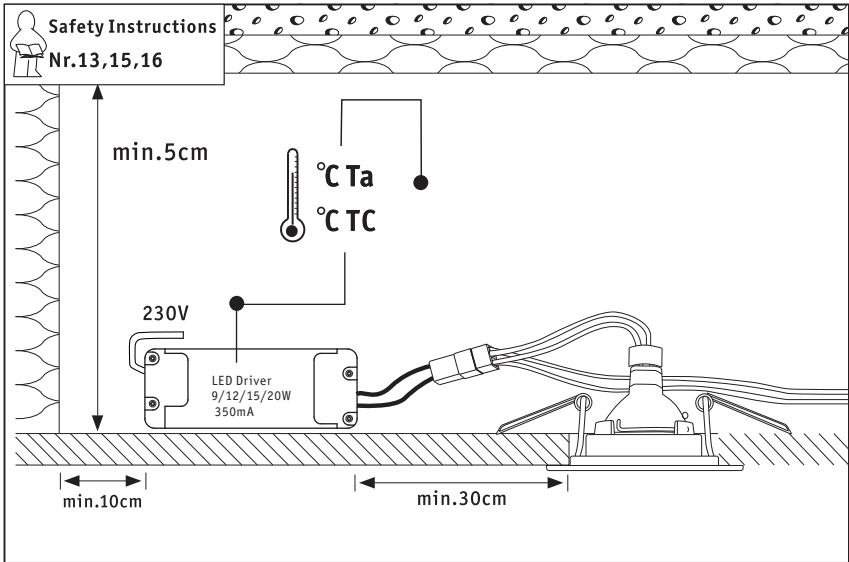

Art.-Nr.:
977.23
977.24
977.26
977.60
(+MA 197) 
PCE 02/14

LED Driver

<input checked="" type="checkbox"/>  Safety Instructions Nr.28a/b	<input type="checkbox"/>	Ta: -20...+50°C	<input type="checkbox"/>
<input type="checkbox"/>  Safety Instructions Nr.28b	<input checked="" type="checkbox"/>	TC: +80 (85)°C	<input type="checkbox"/>

	
<input checked="" type="checkbox"/> H03VVH2-F } 2x <input checked="" type="checkbox"/> H05VVH2-F } 0.75mm ²	min.H03VVH2-F 0.75mm ² ×2