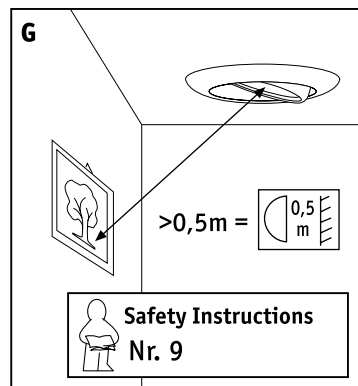

Art.-Nr.:  
507000316

(+MA 173)

PKI 05/10

 <b>COOL BEAM</b> <b>Paulmann</b> <b>SECURITY</b>	 $^{\circ}\text{C}$	 20 % 80 %	 Art. No. 20 W 51mm GU5,3 832.44 35 W 51mm GU5,3 832.45
 <b>COOL BEAM</b>	 $^{\circ}\text{C}$	60 % 40 %	