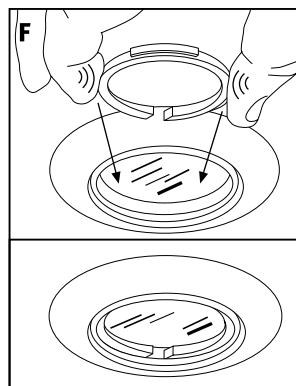

Art.-Nr.:  
507000316

(+MA 173)

PKI 05/10

 <b>COOL BEAM</b> <b>Paulmann</b> <b>SECURITY</b>	 $^{\circ}\text{C}$	 20 % 80 %	 Art. No. 20 W 51mm GU5,3 832.44 35 W 51mm GU5,3 832.45
 <b>COOL BEAM</b>	 $^{\circ}\text{C}$	60 % 40 %	