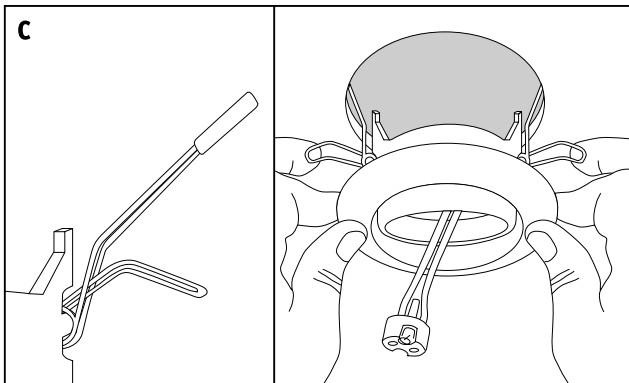

Art.-Nr.:  
507000316

(+MA 173)

PKI 05/10

 <b>COOL BEAM</b> <b>Paulmann</b> <b>SECURITY</b>	 $^{\circ}\text{C}$	 20 % 80 %	 Art. No. 20 W 51mm GU5,3 832.44 35 W 51mm GU5,3 832.45
 <b>COOL BEAM</b>	 $^{\circ}\text{C}$	60 % 40 %	