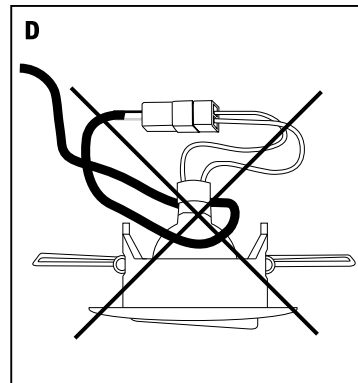

Art.-Nr.:  
507000316

(+MA 173)

PKI 05/10

 <b>COOL BEAM</b> <b>Paulmann</b> <b>SECURITY</b>	 $^{\circ}\text{C}$	 20 % 80 %	 Art. No. 20 W 51mm GU5,3 832.44 35 W 51mm GU5,3 832.45
 <b>COOL BEAM</b>	 $^{\circ}\text{C}$	60 % 40 %	