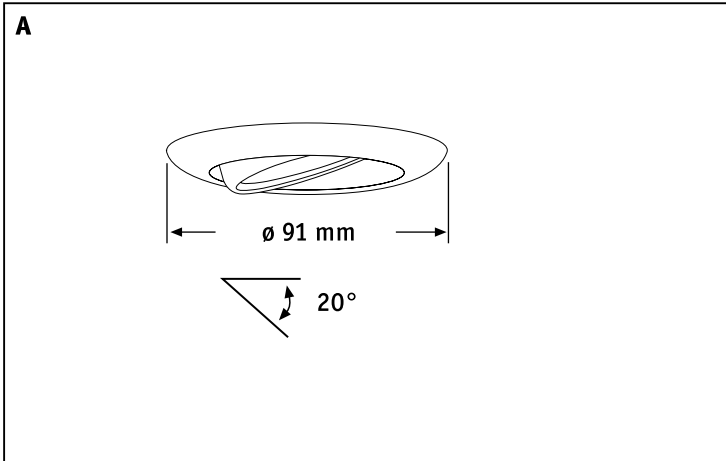

Art.-Nr.:  
507000316

(+MA 173)

PKI 05/10

 <b>COOL BEAM</b> <b>Paulmann</b> <b>SECURITY</b>	 $^{\circ}\text{C}$	 20 % 80 %	 Art. No. 20 W 51mm GU5,3 832.44 35 W 51mm GU5,3 832.45
 <b>COOL BEAM</b>	 $^{\circ}\text{C}$	60 % 40 %	