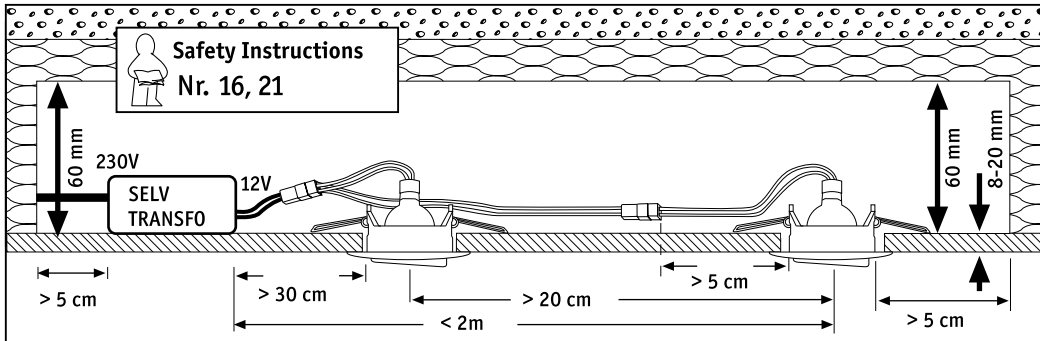

Art.-Nr.:  
507000316

(+MA 173)

PKI 05/10

 <b>COOL BEAM</b> <b>Paulmann</b> <b>SECURITY</b>	 $^{\circ}\text{C}$	 20 % 80 %	 Art. No. 20 W 51mm GU5,3 832.44 35 W 51mm GU5,3 832.45
 <b>COOL BEAM</b>	 $^{\circ}\text{C}$	60 % 40 %	