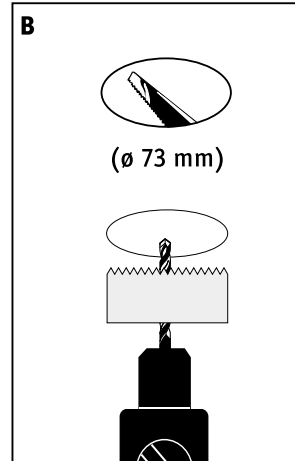

Art.-Nr.:  
507000316

(+MA 173)

PKI 05/10

 <b>COOL BEAM</b> <b>Paulmann</b> <b>SECURITY</b>	 $^{\circ}\text{C}$	 20 % 80 %	 Art. No. 20 W 51mm GU5,3 832.44 35 W 51mm GU5,3 832.45
 <b>COOL BEAM</b>	 $^{\circ}\text{C}$	60 % 40 %	