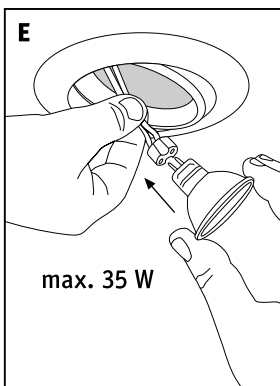

Art.-Nr.:  
507000316

(+MA 173)

PKI 05/10

 <b>COOL BEAM</b> <b>Paulmann</b> <b>SECURITY</b>	 $^{\circ}\text{C}$	 20 % 80 %	 Art. No. 20 W 51mm GU5,3 832.44 35 W 51mm GU5,3 832.45
 <b>COOL BEAM</b>	 $^{\circ}\text{C}$	60 % 40 %	