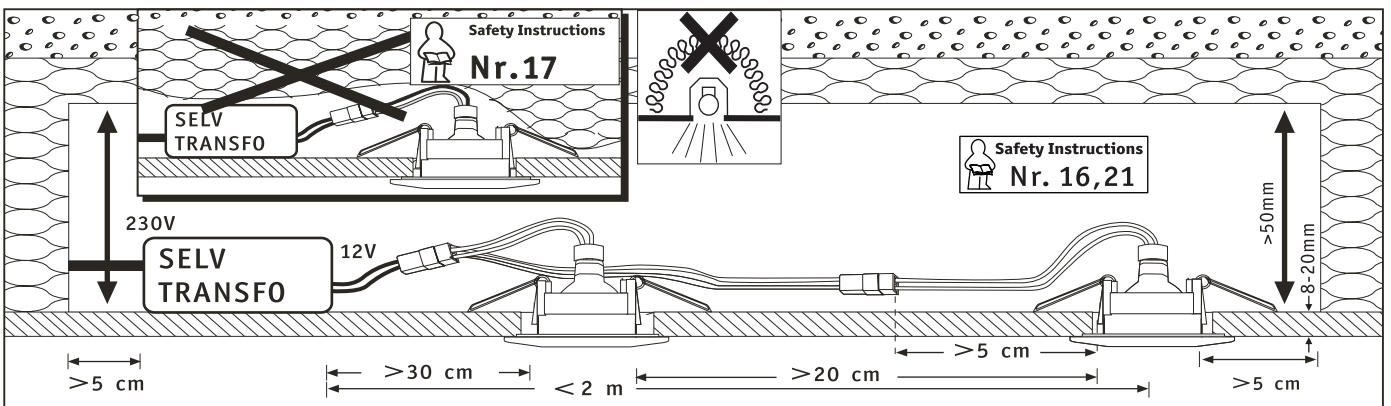

Art.-Nr.:
 983.36/44/46
 983.64/66
 986.40
 986.309/609
 (+MA 173)
 PBO 07/12

983.36
 983.46
 983.66

incl.

3x 3x 3x 1x

983.44
 983.64

incl.

6x 6x 6x 2x

986.40
 986.309
 986.609

1x 1x

	$< 90^{\circ}\text{C}$	M M
COOL BEAM	Security	
[W]	[mm]	
	35	50

A Safety Instructions Nr. 0,1

(Ø 64mm)

B Safety Instructions Nr. 0,4

A, B, C, D, E, F

$>0,5\text{m} = 0,5\text{m}$

$\pm 20^{\circ}$