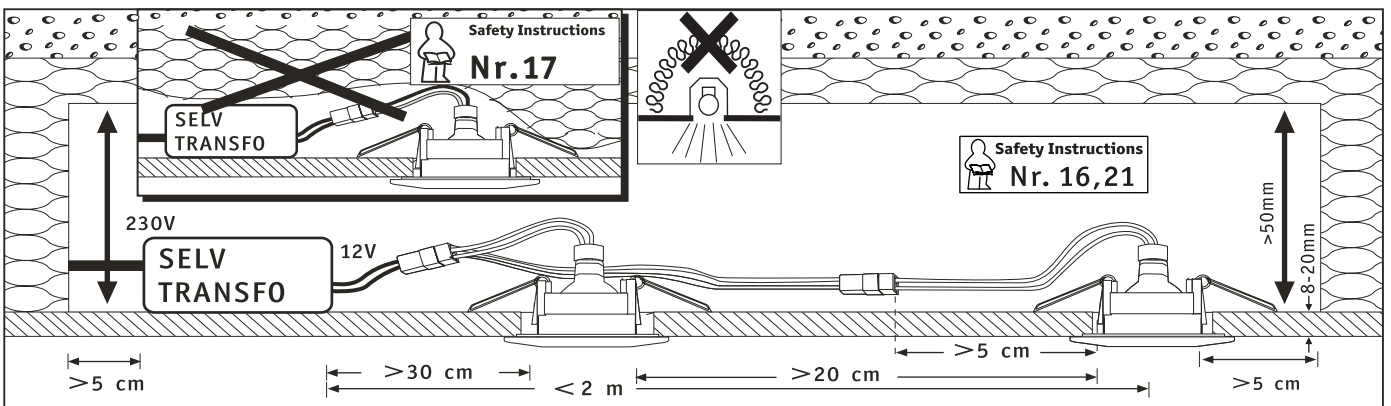

Art.-Nr.:
983.36/44/46
983.64/66
986.40
986.309/609
(+MA 173)
PBO 07/12

983.36 983.46 983.66	incl.	983.44 983.64	incl.	986.40 986.309 986.609
3x	3x 3x 1x	6x	6x 6x 6x 2x	1x

		A Safety Instructions Nr. 0,1 	B Safety Instructions Nr. 0,4
M M	COOL BEAM Security [W] [mm]	(Ø 64mm)	14mm 7mm 230V 230V
	35 50		