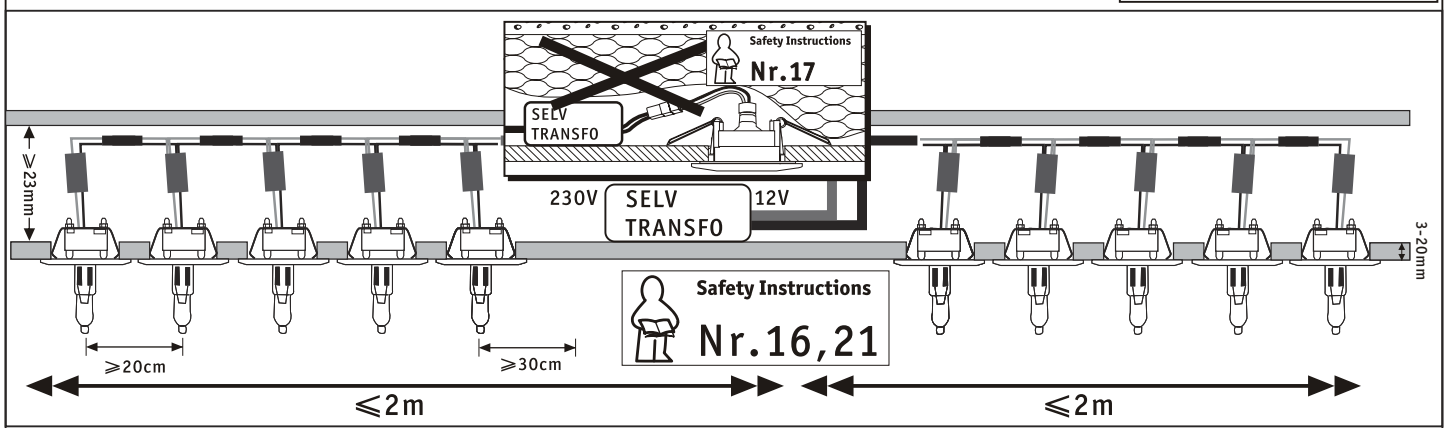

Art.-Nr.:  
**921.95/921.96/  
 921.98/921.99/  
 985.31/985.41/  
 985.61/985.81**  
 (+MA 173)  
 PBO 10/09

**921.95/921.96/  
 921.98/921.99**

1x

**985.31/985.41/  
 985.61/985.81**

10x      10x      1x

**A**

(Ø23mm)

Safety Instructions  
**Nr. 0, 2**

**B**

Safety Instructions  
**Nr. 3, 4**

**1**      **2**

7mm  
14mm

Transfo 230V  
Transfo 230V  
Transfo 230V  
Transfo 230V

**A, B, C,  
 D, E**

Art.No.  
 921.95/985.31  
 921.96/985.41  
 921.99/985.61 → Art.No. 831.109  
 10W 9mm G4

Art.No.  
 921.98/985.81 → Art.No. 831.179  
 10W 9mm G4