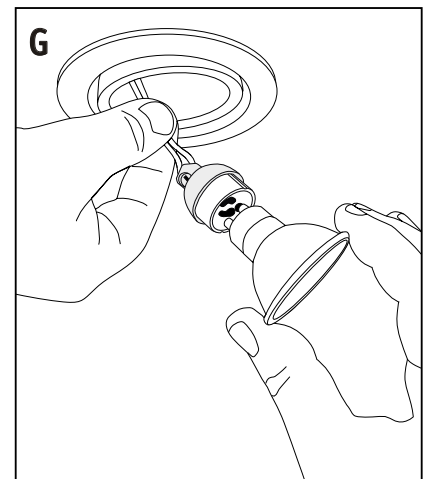

Safety Instructions

0,1,4,7,8,9,11,15,17,
20,22

Info Hotline

+49 (0) 5041 998 389

Mon. - Do. 7⁰⁰ - 20⁰⁰

Fr. 7⁰⁰ - 17⁰⁰

Paulmann Licht GmbH
31832 Springe / Germany
www.paulmann.com

Art.-Nr.:
570000074

(+MA 173)

PBO 01/10