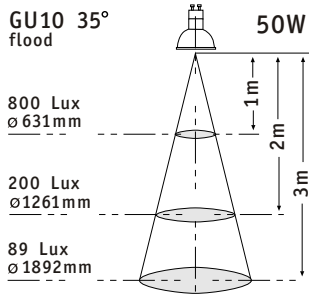

Safety Instructions

0,1,4,7,8,9,11,15,17,
20,22

Info Hotline 

+49 (0) 5041 998 389

Mon. - Do. 7⁰⁰ - 20⁰⁰

Fr. 7⁰⁰ - 17⁰⁰

Paulmann Licht GmbH
31832 Springe / Germany
www.paulmann.com

Art.-Nr.:
570000074

(+MA 173)

PBO 01/10

Wärmeverteilung
Répartition de la chaleur
Warmteverdeling
Heat distribution
Distribución térmica

Paulmann
GU10
Art.-Nr.:836.50
Art.-Nr.:836.56

	[mm]	[°]	[mm]	[m]	[mm]	[mm]	[cm]	[°]	[mm]
	79	30	51	0,5	70	90	≥20		5-20
	83	35	51	0,5	68	90	≥20	30	5-20