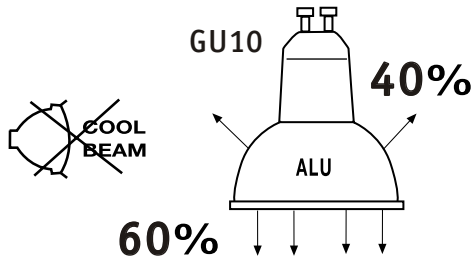

Safety Instructions

0,1,4,7,8,9,11,15,17,
20,22

Info Hotline 

+49 (0) 5041 998 389

Mon. - Do. 7⁰⁰ - 20⁰⁰

Fr. 7⁰⁰ - 17⁰⁰

Paulmann Licht GmbH
31832 Springe / Germany
www.paulmann.com

Art.-Nr.:
570000074

(+MA 173)

PBO 01/10

Wärmeverteilung
Répartition de la chaleur
Warmteverdeling
Heat distribution
Distribución térmica

Paulmann
GU10
Art.-Nr.:836.50
Art.-Nr.:836.56

	[mm]	[°]	[mm]	[m]	[mm]	[mm]	[cm]	[°]	[mm]
	79	30	51	0,5	70	90	≥20		5-20
	83	35	51	0,5	68	90	≥20	30	5-20