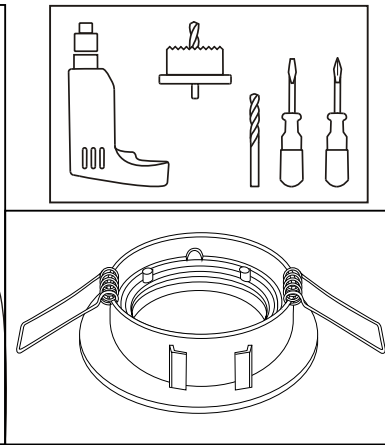

Safety Instructions

0,1,4,7,8,9,11,15,17,
20,22

Info Hotline

+49 (0) 5041 998 389

Mon. - Do. 7⁰⁰ - 20⁰⁰

Fr. 7⁰⁰ - 17⁰⁰

Paulmann Licht GmbH
31832 Springe / Germany
www.paulmann.com

Art.-Nr.:
570000074

(+MA 173)

PBO 01/10