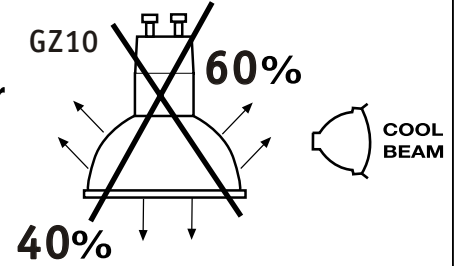

Safety Instructions

0,1,4,7,8,9,11,15,17,
20,22

Info Hotline 

+49 (0) 5041 998 389

Mon. - Do. 7⁰⁰ - 20⁰⁰

Fr. 7⁰⁰ - 17⁰⁰

Paulmann Licht GmbH
31832 Springe / Germany
www.paulmann.com

Art.-Nr.:
570000074

(+MA 173)

PBO 01/10

Wärmeverteilung
Répartition de la chaleur
Warmteverdeling
Heat distribution
Distribución térmica

Paulmann
GU10
Art.-Nr.:836.50
Art.-Nr.:836.56

	[mm]	[°]	[mm]	[m]	[mm]	[mm]	[cm]	[°]	[mm]
	79	30	51	0,5	70	90	≥20		5-20
	83	35	51	0,5	68	90	≥20	30	5-20