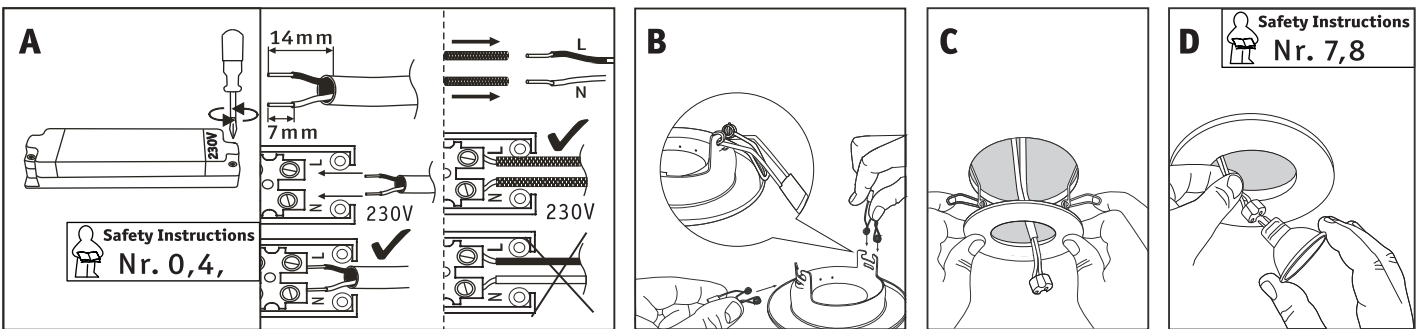

988.17/19

989.24/26/27/

28/29/61/67

(+MA 173)

PBO 07/12

<p>988.17 988.19</p> <p>5x incl. 5x 5x 1x</p>	<p>989.24 989.26 989.27</p> <p>1x 1x</p>	<p>989.28 989.29 989.61</p> <p>3x 3x 1x</p>	<p>989.67</p> <p>6x incl. 6x 6x 2x</p>	
---	--	---	--	--

	[mm]	[W]	[mm]	[W]	[mm]	[W]	[mm]
	73	50	60	35	60	50	90

<p>Safety Instructions Nr. 7,8</p>	<p>A, B, C, D, E</p> <p>>0,5m = </p> <p>Safety Instructions Nr. 9</p>	<p></p> <p>Security</p>	<p></p> <p>COOL BEAM</p>	<p>20% ↑ </p> <p>80% ↓ </p> <p>60% ↑ </p> <p>40% ↓ </p>	<p>Art. No.</p> <p>20W 51mm GU5.3 832.44 35W 51mm GU5.3 832.45 50W 51mm GU5.3 832.46</p>
--	--	-------------------------	--------------------------	---	--