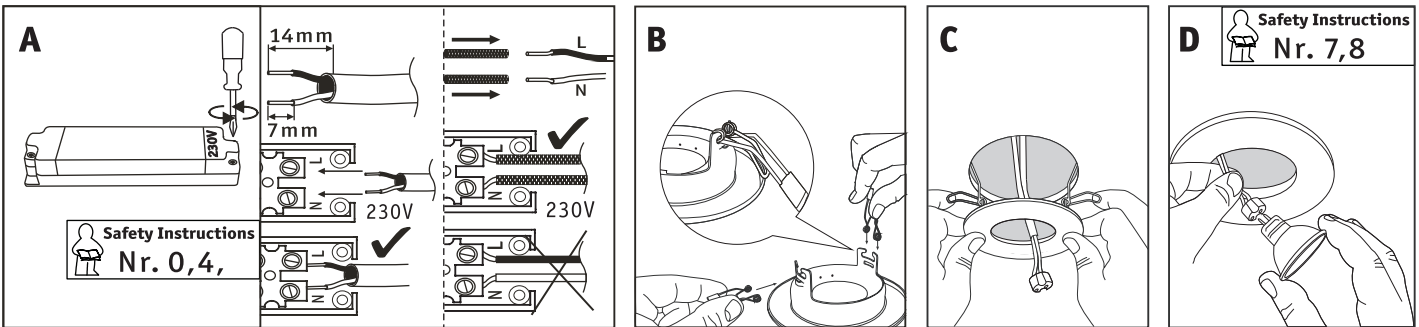

988.17/19
989.24/26/27/
28/29/61/67

(+MA 173)

PBO 07/12

<p>988.17 988.19</p> <p>5x incl.</p> <p>5x 5x 1x</p>	<p>989.24 989.26 989.27</p> <p>1x 1x</p>	<p>989.28 989.29 989.61</p> <p>3x incl.</p> <p>3x 3x 1x</p>	<p>989.67</p> <p>6x incl.</p> <p>6x 6x 2x</p>	
--	--	---	---	--

<p>Safety Instructions Nr. 7,8</p>	<p>A, B, C, D, E</p> <p>>0,5m = 0,5m</p> <p>Safety Instructions Nr. 9</p>	<p>COOL BEAM</p> <p>Security</p>	<p>COOL BEAM</p> <p>°C</p>	<p>20% ↑</p> <p>80% ↓</p> <p>60% ↑</p> <p>40% ↓</p>	<p>Art. No.</p> <p>20W 51mm GU5.3 832.44</p> <p>35W 51mm GU5.3 832.45</p> <p>50W 51mm GU5.3 832.46</p>
------------------------------------	--	----------------------------------	----------------------------	---	--