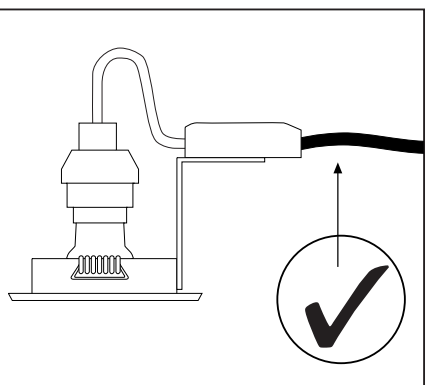

GU10 35° flood

50W

800 Lux
ø 631mm

200 Lux
ø 1261mm

89 Lux
ø 1892mm

Paulmann
GU10
Art.-Nr.:836.50
Art.-Nr.:836.56

	 [mm]	 [W]	 [mm]	 [m]	 [mm]	 [mm]	 [cm]	 [°]	 [mm]
	79	50	51	0,5	70	90	≥20		5-20
	83	50	51	0,5	68	90	≥20	30	5-20