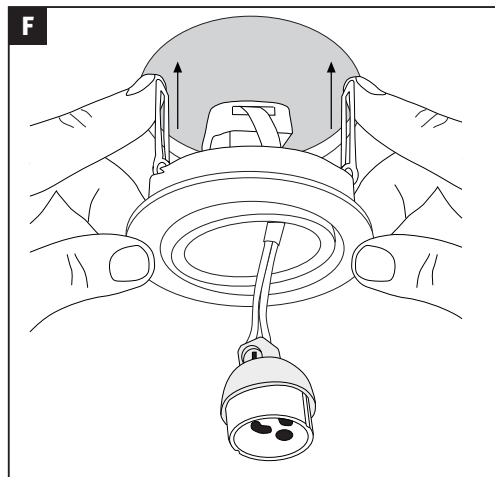

GU10 35° flood

50W

800 Lux
ø 631mm

200 Lux
ø 1261mm

89 Lux
ø 1892mm

Paulmann
GU10
Art.-Nr.:836.50
Art.-Nr.:836.56

	 [mm]	 [W]	 [mm]	 [m]	 [mm]	 [mm]	 [cm]	 [°]	 [mm]
	79	50	51	0,5	70	90	≥20		5-20
	83	50	51	0,5	68	90	≥20	30	5-20