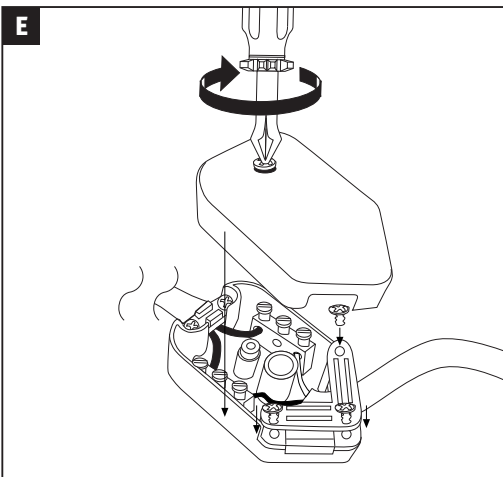

GU10 35° flood

50W

800 Lux
ø 631mm

200 Lux
ø 1261mm

89 Lux
ø 1892mm

Paulmann
GU10
Art.-Nr.:836.50
Art.-Nr.:836.56

	 [mm]	 [W]	 [mm]	 [m]	 [mm]	 [mm]	 [cm]	 [°]	 [mm]
	79	50	51	0,5	70	90	≥20		5-20
	83	50	51	0,5	68	90	≥20	30	5-20