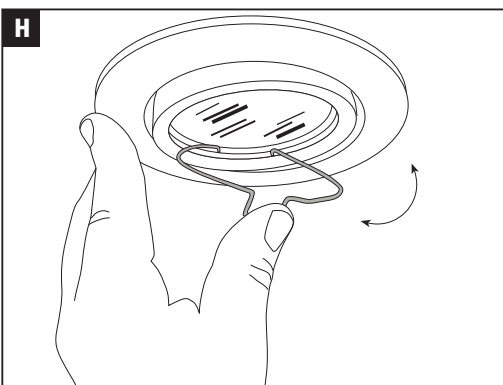

GU10 35° flood

50W

800 Lux
ø 631mm

200 Lux
ø 1261mm

89 Lux
ø 1892mm

Paulmann
GU10
Art.-Nr.:836.50
Art.-Nr.:836.56

	 [mm]	 [W]	 [mm]	 [m]	 [mm]	 [mm]	 [cm]	 [°]	 [mm]
	79	50	51	0,5	70	90	≥20		5-20
	83	50	51	0,5	68	90	≥20	30	5-20