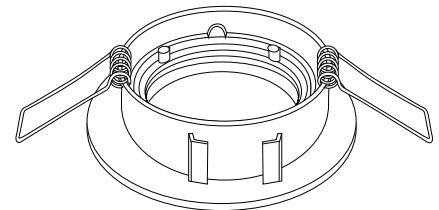

60

35

60

50

90

D

E

F

G

H

I

> 0,5m = 0,5m

9

 Paulmann SECURITY	 $^{\circ}\text{C}$	  20 % 80 %	 Art.No.: 20W51mmGU5,3 832.21 35W51mmGU5,3 832.31 50W51mmGU5,3 832.51
 COOL BEAM	 $^{\circ}\text{C}$	 60 % 40 %	