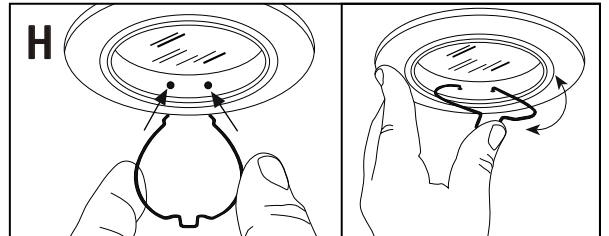

G

H

I

> 0,5m = 0,5m

9

 Paulmann SECURITY	 $^{\circ}\text{C}$	  20 % 80 %	 Art.No.: 20W51mmGU5,3 832.21 35W51mmGU5,3 832.31 50W51mmGU5,3 832.51
 COOL BEAM	 $^{\circ}\text{C}$	 60 % 40 %	