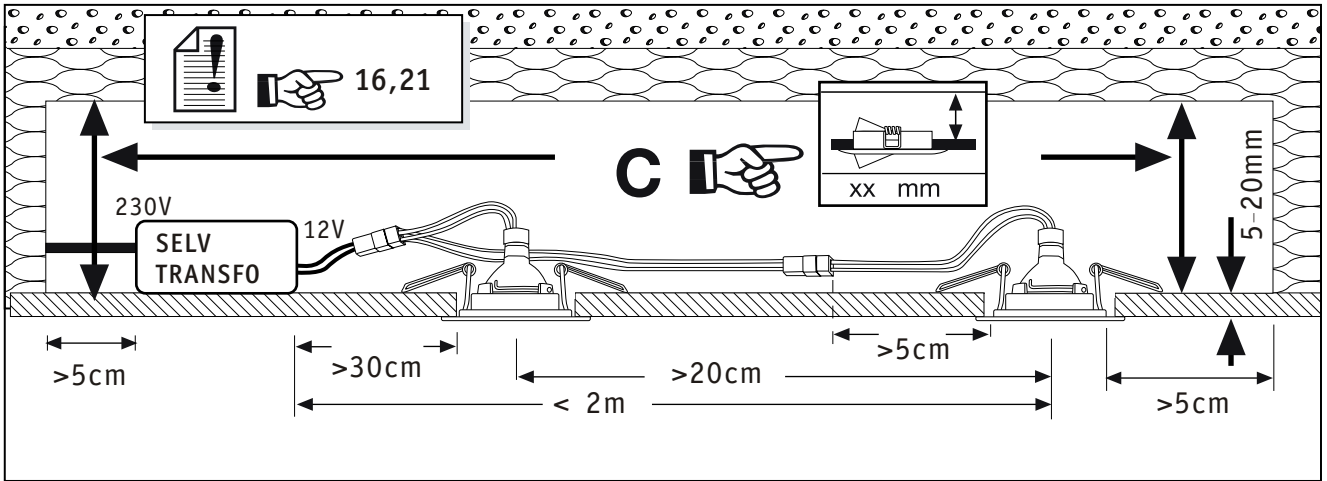

G

H

I

> 0,5m = 0,5m

9

 Paulmann SECURITY	 $^{\circ}\text{C}$	  20 % 80 %	 Art.No.: 20W51mmGU5,3 832.21 35W51mmGU5,3 832.31 50W51mmGU5,3 832.51
 COOL BEAM	 $^{\circ}\text{C}$	 60 % 40 %	