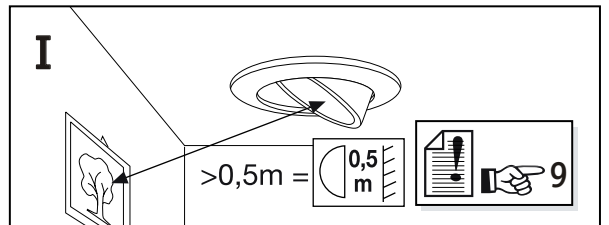

G

H

I

> 0,5m = 0,5m

9

 Paulmann SECURITY	 $^{\circ}\text{C}$	  20 % 80 %	 Art.No.: 20W51mmGU5,3 832.21 35W51mmGU5,3 832.31 50W51mmGU5,3 832.51
 COOL BEAM	 $^{\circ}\text{C}$	 60 % 40 %	