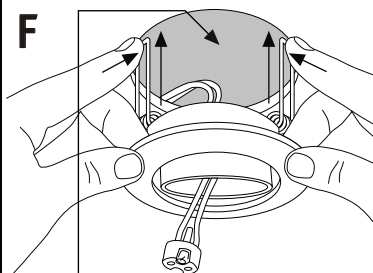

G

H

I

> 0,5m = 0,5m

9

 Paulmann SECURITY	 $^{\circ}\text{C}$	  20 % 80 %	 Art.No.: 20W51mmGU5,3 832.21 35W51mmGU5,3 832.31 50W51mmGU5,3 832.51
 COOL BEAM	 $^{\circ}\text{C}$	 60 % 40 %	