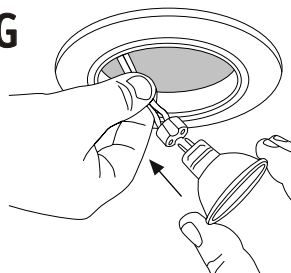

G

H

I

> 0,5m = 0,5m

9

 Paulmann SECURITY	 $^{\circ}\text{C}$	  20 % 80 %	 Art.No.: 20W51mmGU5,3 832.21 35W51mmGU5,3 832.31 50W51mmGU5,3 832.51
 COOL BEAM	 $^{\circ}\text{C}$	 60 % 40 %	