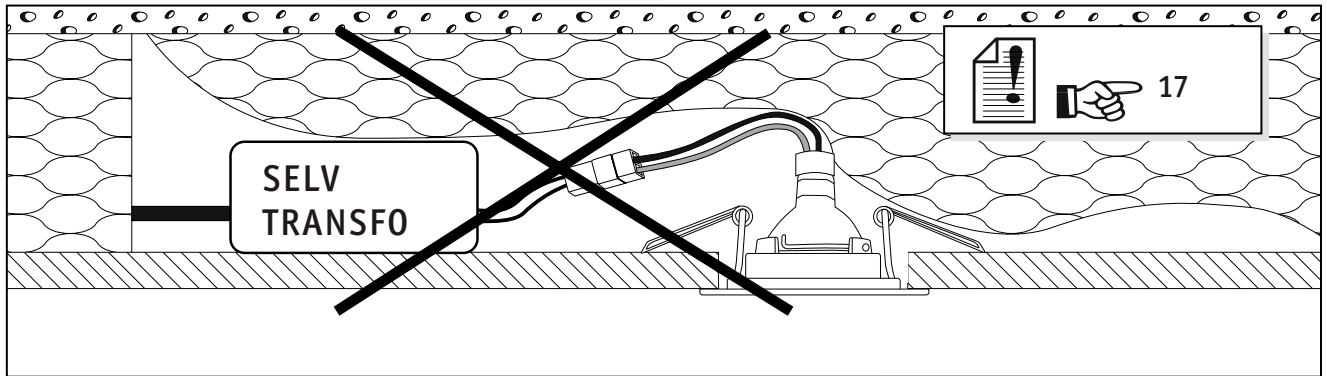

G

H

I

> 0,5m = 0,5m

9

 Paulmann SECURITY	 $^{\circ}\text{C}$	  20 % 80 %	 Art.No.: 20W51mmGU5,3 832.21 35W51mmGU5,3 832.31 50W51mmGU5,3 832.51
 COOL BEAM	 $^{\circ}\text{C}$	 60 % 40 %	