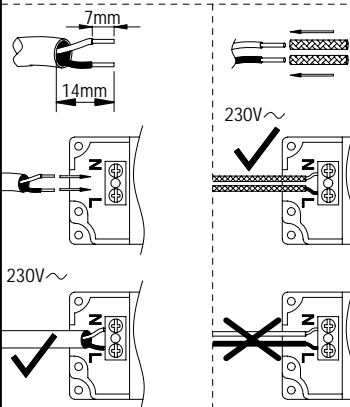

D

E Safety Instructions  
Nr. 4,7,8

F

A,B,C,D,  
E,F

Art. No.	
35W 51mm GU5.3	832.45
28W 51mm GU5.3	800.47
20W 51mm GU5.3	832.44
16W 51mm GU5.3	800.45