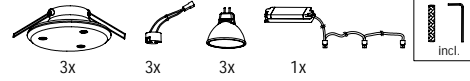

Paulmann Licht GmbH  
31832 Springe / Germany  
www.paulmann.com

Art.-Nr.:  
99475  
99477

(+MA 173)  
PDG 05/10

99475

99477

A Safety Instructions  
Nr. 25

B Safety Instructions  
Nr. 0,1

C Safety Instructions  
Nr. 0,1,4