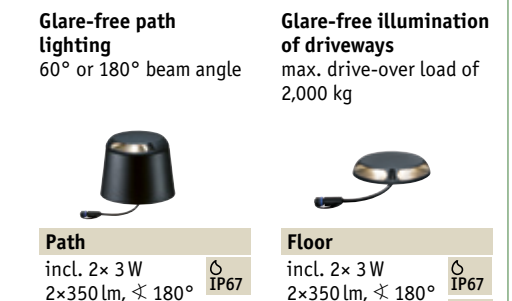

- **Path**
  incl. 2x 3 W
  2x 350 lm, ∠ 180°
  ∅ 155 ∅ 193 mm
  93917
- **Floor**
  incl. 2x 3 W
  2x 350 lm, ∠ 180°
  ∅ 32 ∅ 160 mm
  93920

Driveway

Glare-free path lighting
60° or 180° beam angle

Glare-free illumination of driveways
max. drive-over load of 2,000 kg

Trees and shrubs

Garden spots for flexible illumination

- **Spot ITO vertical**
  incl. 1x 6 W
  700 lm, ∠ 65°
  ∅ 518 ∅ 40 ∅ 40 mm
  94545
- **Spot ITO horizontal**
  ∅ 372 ∅ 277 ∅ 40 mm
  94544

shrubs

- **Flood Spot**
  incl. 1x 6,8 W
  650 lm
  ∅ 103 ∅ 103 ∅ 23 mm
  94574
- **Flood Spot**
  incl. 1x 15,5 W
  1.700 lm
  ∅ 145 ∅ 160 ∅ 26 mm
  94575
- **Spot Sting**
  incl. 1x 6 W
  520 lm, ∠ 100°
  ∅ 290 ∅ 52 mm
  93934
- **Spot Sting Set**
  incl. 3x 6 W
  3x 520 lm, ∠ 100°
  incl. ∅ 75 VA
  93696
- **Spot Pike**
  incl. 1x 3,5 W
  370 lm, ∠ 45°
  ∅ 310 ∅ 50 ∅ 80 mm
  94241
- **Spot Pike Set**
  incl. 3x 3,5 W
  3x 370 lm, ∠ 45°
  incl. ∅ 21 VA
  94242
- **Spot Sting Extention Set**
  incl. 3x 6 W
  3x 520 lm, ∠ 100°
  93689

Decorative

Fairy lights for flexible and decorative auxiliary lighting

- **Light Chain**
  incl. 7x 0,2 W
  7x 25 lm
  ∅ 50 mm ∅ 6,8 m
  94165
- **Light Chain**
  incl. 48x 1,8 W
  48x 2 lm
  ∅ 18 mm ∅ 5 m
  94558
- **Light Chain**
  incl. 72x 2 W
  72x 2 lm
  ∅ 18 mm ∅ 7,5 m
  94557

Light points

Recessed luminaires for striking, accentuated points of illumination in flower beds, on soft ground or on patios

- **Floor Mini**
  incl. 1x 2,5 W
  95 lm, ∠ 95°
  450 lm
  ∅ 90 ∅ 55 mm
  93951
- **Floor Mini Set**
  incl. 3x 2,5 W
  3x 95 lm, ∠ 95°
  incl. ∅ 21 VA
  93697
- **Floor Mini Extention Set**
  incl. 3x 2,5 W
  3x 95 lm, ∠ 95°
  93949

Objects

Light objects for atmospheric decoration with light

- **Globe**
  ∅ 200 100 lm 2,8 94177
  ∅ 400 150 lm 6,5 94178
  ∅ 500 200 lm 6,5 94179
- **Stone**
  280x166 150 lm 2,8 94175
  350x194 200 lm 2,8 94176
- **Cube**
  300x300 150 lm 6,5 94181
- **Star**
  400x100 235 lm 2,8 94184
- **Tree**
  280x490 230 lm 2,8 94185

Pond and pool

- **Pond Spot**
  incl. 1x 4 W
  400 lm, ∠ 25°
  ∅ 120 ∅ 200 mm
  94209
- **Pool Spot**
  incl. 1x 5 W
  440 lm, ∠ 25°
  ∅ 110 ∅ 72 mm
  94559

Grasses/planters

- **Spot Platini**
  incl. 1x 2,5 W
  200 lm, ∠ 45°
  ∅ 223 ∅ 21 ∅ 77 mm
  93997
- **Spot Platini Set**
  incl. 3x 2,5 W
  3x 200 lm, ∠ 45°
  incl. ∅ 21 VA
  94154
- **Spot Platini Extention Set**
  incl. 3x 2,5 W
  3x 200 lm, ∠ 45°
  94156

Walls

Area lighting
Ideal for walls and hedges

- **Floor (recessed)**
  incl. 1x 8 W
  875 lm, ∠ 95°
  ∅ 45 ∅ 900 ∅ 54 mm
  93921
- **Floor (surface-mounted)**
  incl. 1x 8 W
  875 lm, ∠ 115°
  ∅ 59 ∅ 856 ∅ 52 mm
  93922

Linear light

- **Strip Smooth**
  incl. 1x 12 W
  1.040 lm
  ∅ 17,5 ∅ 8,8 mm ∅ 2 m
  94679
- **Strip Smooth**
  incl. 1x 26 W
  2.600 lm
  ∅ 17,5 ∅ 8,8 mm ∅ 5 m
  94680
- **Smooth Strip Clip Set**
  ∅ 17,5 ∅ 50 ∅ 10,6 mm
  94215

Patios

Light points for atmospheric effects

- **MicroPen II Set**
  incl. 5x 0,22 W
  5x 3 lm, ∠ 22°
  incl. ∅ 21 VA
  ∅ 15 mm
  93695
- **MicroPen II Extention Set**
  incl. 5x 0,22 W
  5x 3 lm, ∠ 22°
  ∅ 15 mm
  93694
- **Floor**
  incl. 1x 1,3 W
  100 lm, ∠ 90°
  ∅ 30 ∅ 70 mm
  93953
- **Floor Set**
  incl. 3x 1,3 W
  3x 100 lm, ∠ 90°
  incl. ∅ 21 VA
  ∅ 30 ∅ 70 mm
  93692

Additional information
info.paulmann.com