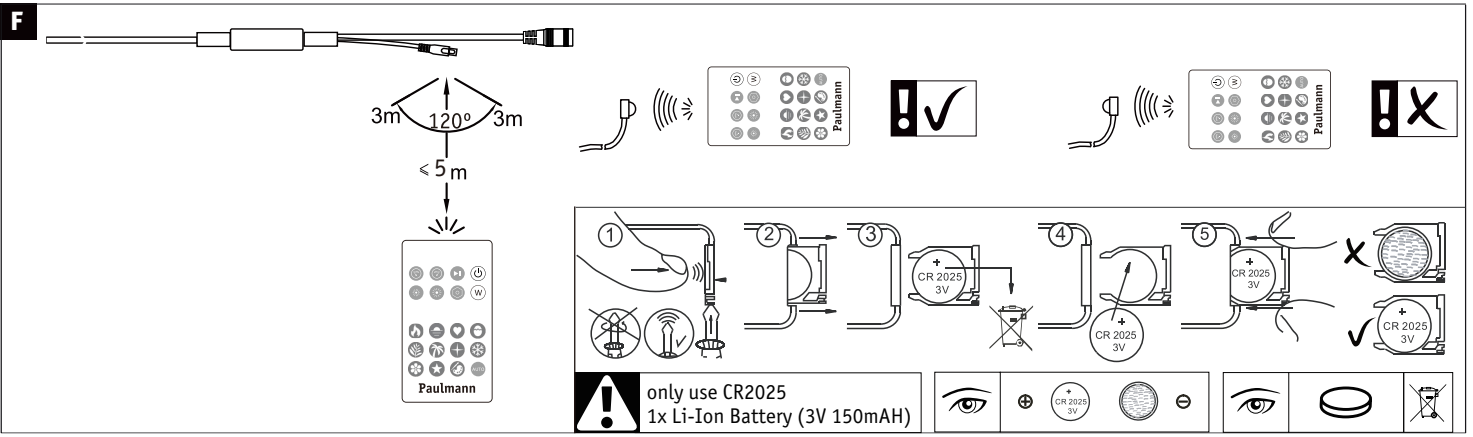

G

Paulmann

Speed ↓	Brightness ↓
Speed ↑	Brightness ↑
Pause	16 Colors
ON/OFF	White

Smooth change between light red, red, light orange, orange, light yellow & yellow	Smooth change between light red, red, light orange & orange
Smooth change between light red & red	Smooth change between light yellow, yellow, light green & green
Smooth change between light green & green	Smooth change between white, light green, green & light blue
Smooth change between light green, green, light blue & blue	Smooth change between white, light blue & blue
Smooth change between light pink, pink, light purple & purple	Light yellow, yellow, orange, light pink, pink & purple
Smooth change between light blue, blue, light pink, pink & purple	Cycle mode

= **D** Altgeräte dürfen nicht in den Restmüll. Sie können bei öffentlichen Sammelstellen von Entsorgungsträgern abgegeben werden. Altbatterien und Altkumulatoren, sowie Lampen, die zerstörungsfrei aus dem Altgerät entnommen werden können, sind vor der Abgabe an eine Erfassungsstelle von dem Altgerät zu trennen. Vertreiber sind im Rahmen von § 17 Absatz 1 und 2 ElektroG zur unentgeltlichen Rücknahme dieses Produktes verpflichtet. Endnutzer von Altgeräten müssen eigenverantwortlich für die Löschung personenbezogener Daten auf den zu entsorgenden Altgeräten sorgen.
www.paulmann.com

= **FR** Les piles et accumulateurs usagés, ainsi que les lampes qui peuvent être retirées de l'appareil usagé sans être détruites, doivent être séparés de l'appareil usagé avant d'être remis à un point de collecte. Les distributeurs sont tenus de reprendre gratuitement ce produit dans le cadre de l'article 17, paragraphes 1 et 2 de l'ÉlektroG. Les utilisateurs finaux d'équipements usagés doivent veiller, sous leur propre responsabilité, à la suppression des données à caractère personnel sur les équipements usagés à mettre au rebut.
www.paulmann.com