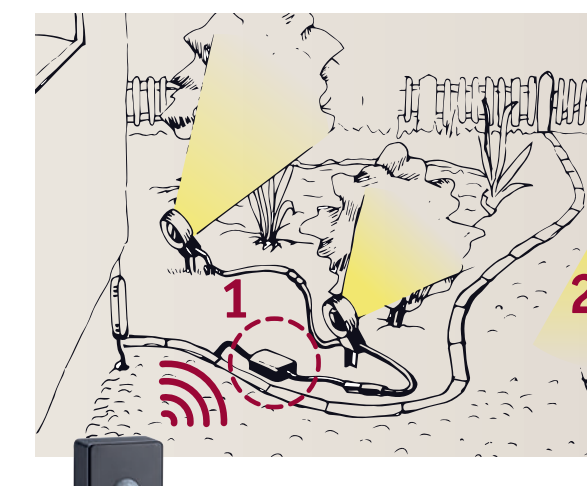

Eenvoudige lichtbesturing met afstandsbediening

De controller wordt in de kabelstreng gebonden en dimt of schakelt alle armaturen die daarachter zijn aangesloten. Met de afstandsbediening kunt u volledige groepen of aparte controllers besturen.