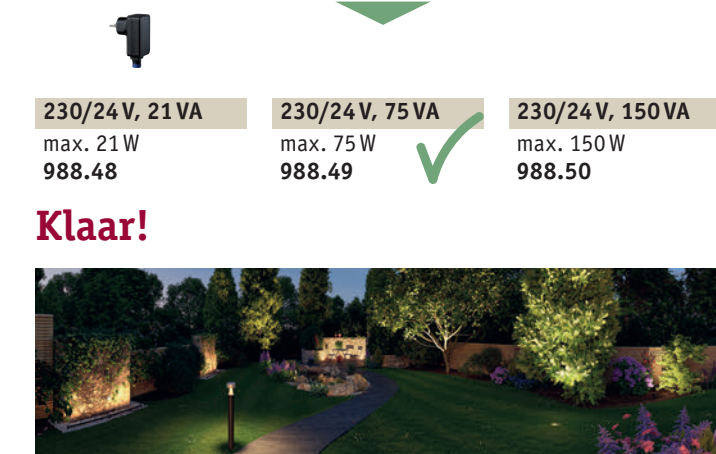

Product	max. 150 W	24 V	IP68
942.73	1in-2out	⇔ 1m	13 cm
939.26	1in-2out	⇔ 2m	13 cm
942.76	1in-1out	⇔ 5m	
939.27	1in-2out	⇔ 5m	13 cm
942.77	1in-1out	⇔ 10m	
939.28	1in-2out	⇔ 10m	13 cm

Product	max. 150 W	24 V	IP68
939.94	1in-3out	⇔ 1m	13 cm
939.30	1in-5out	⇔ 10m	13 cm
939.31	1in-7out	⇔ 15m	13 cm

3. Transformator kiezen op basis van het totale vermogen

$1 \times 4,3 \text{ W} + 3 \times 6,8 \text{ W} + 2 \times 6 \text{ W} = 36,7 \text{ W} (> 75 \text{ W/VA})$

230/24 V, 21 VA	230/24 V, 75 VA	230/24 V, 150 VA
max. 21 W	max. 75 W	max. 150 W
988.48	988.49	988.50