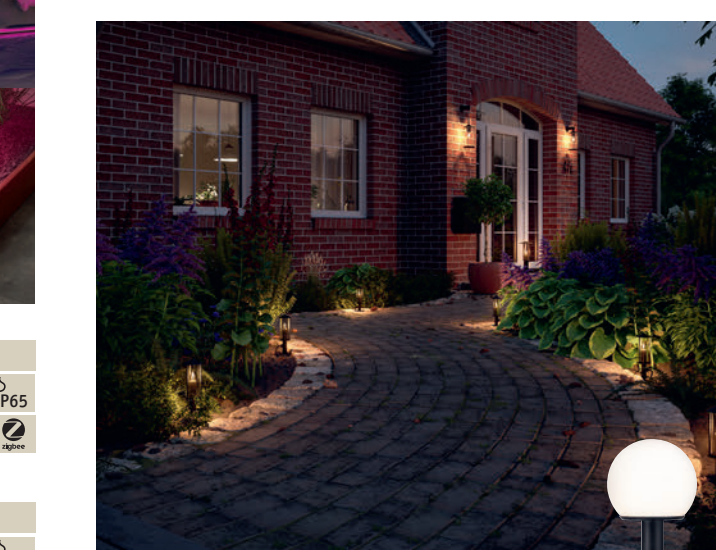

Poller Classic	Mini Poller Classic	Poller Classic Globe
incl. 1x2W	incl. 1x2W	incl. 1x2W
160 lm	160 lm	160 lm
⚡ 500 ⇔ 172m	⚡ 220 ⚡ 80m	⚡ 800 ⚡ 200m
943.22	943.23	943.21