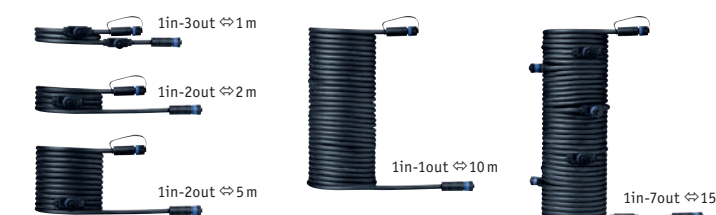

## Zo eenvoudig is het:

- Vrije plaatsing van de armaturen** voor de ideale verlichting.
- Kabelsysteem samenstellen** van de stroombron tot de verst verwijderde armatuur (max. 50 meter).

Product	max. 150 W	24 V	IP68
942.73	1in-2out	⇔ 1m	13 cm
939.26	1in-2out	⇔ 2m	13 cm
942.76	1in-1out	⇔ 5m	
939.27	1in-2out	⇔ 5m	13 cm
942.77	1in-1out	⇔ 10m	
939.28	1in-2out	⇔ 10m	13 cm

Product	max. 150 W	24 V	IP68
939.94	1in-3out	⇔ 1m	13 cm
939.30	1in-5out	⇔ 10m	13 cm
939.31	1in-7out	⇔ 15m	13 cm

## Vijververlichting

Intelligente onderwater-vijverlampen – bevestiging onder water met metalen schaal, die met kiezel of grond wordt gevuld

**Pond Spot**  
incl. 1x4W  
400 lm, ∠ 25°  
∅120 ∅200 mm  
942.09