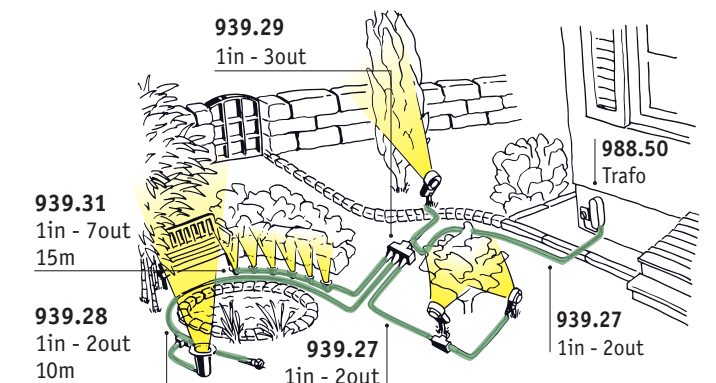

## Zo eenvoudig is het:

- Vrije plaatsing van de armaturen** voor de ideale verlichting.
- Kabelsysteem samenstellen** van de stroombron tot de verst verwijderde armatuur (max. 50 meter).

Product	max. 150 W	24 V	IP68
942.73	1in-2out	⇔ 1m	13 cm
939.26	1in-2out	⇔ 2m	13 cm
942.76	1in-1out	⇔ 5m	
939.27	1in-2out	⇔ 5m	13 cm
942.77	1in-1out	⇔ 10m	
939.28	1in-2out	⇔ 10m	13 cm

Product	max. 150 W	24 V	IP68
939.94	1in-3out	⇔ 1m	13 cm
939.30	1in-5out	⇔ 10m	13 cm
939.31	1in-7out	⇔ 15m	13 cm

### 3. Transformator kiezen op basis van het totale vermogen

$1 \times 4,3 \text{ W} + 3 \times 6,8 \text{ W} + 2 \times 6 \text{ W} = 36,7 \text{ W} (> 75 \text{ W/VA})$

230/24 V, 21 VA	230/24 V, 75 VA	230/24 V, 150 VA
max. 21 W	max. 75 W	max. 150 W
988.48	988.49	988.50