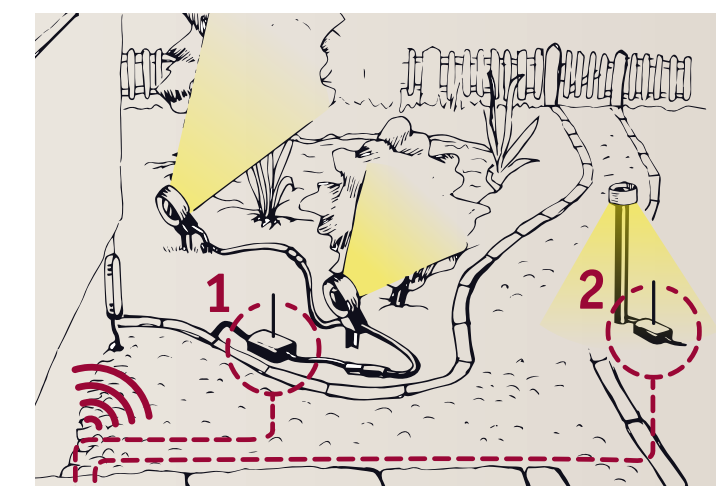

## Zo eenvoudig is het:

- Vrije plaatsing van de armaturen** voor de ideale verlichting.
- Kabelsysteem samenstellen** van de stroombron tot de verst verwijderde armatuur (max. 50 meter).

Product	max. 150 W	24 V	IP68
942.73	1in-2out	⇔ 1m	13 cm
939.26	1in-2out	⇔ 2m	13 cm
942.76	1in-1out	⇔ 5m	
939.27	1in-2out	⇔ 5m	13 cm
942.77	1in-1out	⇔ 10m	
939.28	1in-2out	⇔ 10m	13 cm

## Eenvoudige lichtbesturing met afstandsbediening

De controller wordt in de kabelstreng gebonden en dimt of schakelt alle armaturen die daarachter zijn aangesloten. Met de afstandsbediening kunt u volledige groepen of aparte controllers besturen.