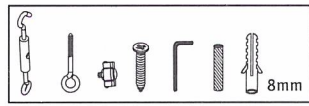

940.90 1x
941.09 5x

941.10 5x

1x 10m

incl.

1x 30W
max. 7 Spots