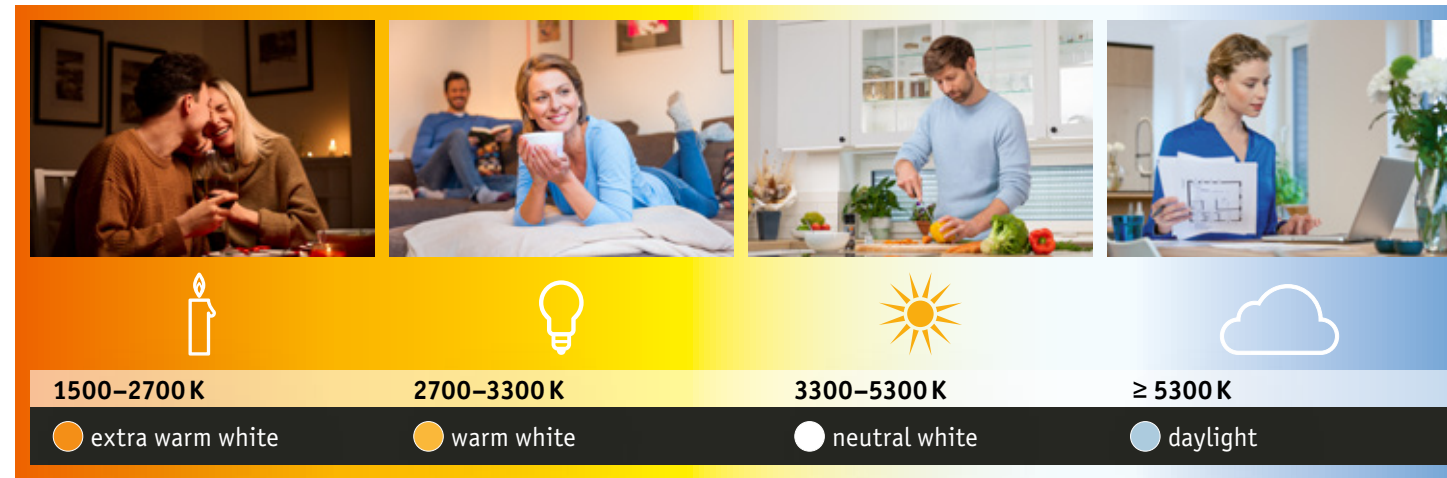

Kleurtemperatuur in kelvin (K)

Extra warmwit licht

of goudlicht is geschikt als sfeerverlichting, want het licht heeft het effect van kaarslicht en is bijzonder gezellig!

Warmwit licht

zorgt voor een aangename en gezellige sfeer. Het nodigt uit om te ontspannen en tijd door te brengen in de woonkamer, eetkamer of slaapkamer.

Neutraal wit licht

zorgt voor een 'functionele' verlichting, die je concentratie en prestaties bevordert. Dit licht is perfect in de werkkamer, keuken en badkamer.

Daglichtwit licht

is vergelijkbaar met natuurlijk licht, werkt stimulerend en verhoogt de hersenactiviteit. Vooral voor in werkomgevingen raden we dit licht aan.

Dimmen

Bij lampen met dit symbool kun je...

traploos dimmen zonder verandering van de lichtkleur

in 3 standen dimmen – door meerdere keren op de bestaande wandschakelaar te drukken

traploos dimmen bij gelijktijdige verandering van de kleurtemperatuur – van helder warmwit tot gedimd goudlicht

Meer informatie over de dimbaarheid en de lichtkleurbesturing vind je hier: