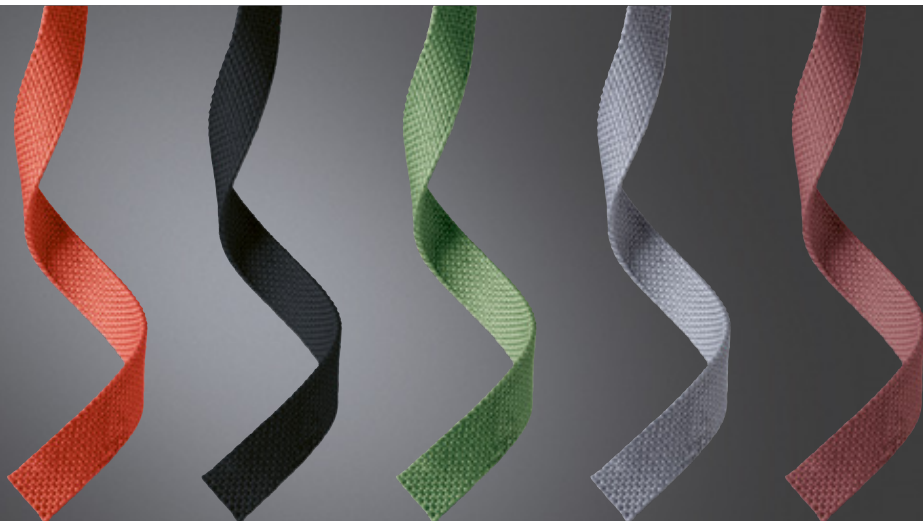

P

Paulmann

ULine bandsysteem

Je unieke licht in alle ruimtedimensies

Get the Look: 1x Installation Set 150W 94629, 1x Belt oranje 94621, 2x Universal Fixture 94624, 6x Ronde 94617

ULine bandsysteem

Je unieke licht in alle ruimtedimensies