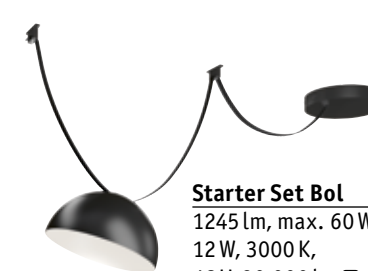

Starter Set Bol
1245 lm, max. 60 W,
12 W, 3000 K,
48 V, 30.000 h, 60 VA
160 ø300 mm
94633