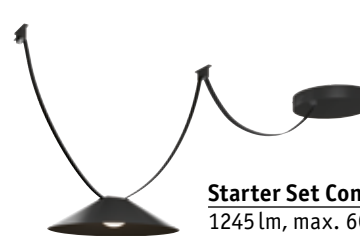

Installation Set 60 W
 max. 60 W, 48 V, 60 VA
 94628

Installation Set 150 W
 max. 150 W, 48 V, 150 VA
 94629

Uline Starter Sets

Je alternatief met een volledige lichtoplossing inclusief armatuur

De Starter Sets vormen al een volledig systeem, incl. trafo, een zwarte band van 5 m en een hanglamp Cone of Bol.

Je kunt de sets persoonlijk aanpassen met andere armaturen en houders. Zorg ervoor dat je met de armaturen het mogelijke totale vermogen van 60 watt niet overschrijdt.

Hiervoor tel je gewoon het opgegeven aantal watt van je armaturen bij elkaar op. Als de som minder dan 60 watt bedraagt, dan is alles perfect op elkaar afgestemd. Als je meer armaturen nodig hebt, dan kun je voor de planning van je systeem beter de installatieset 150 W nemen. Dat maakt het mogelijk om armaturen met een totaal vermogen van 150 watt te installeren.