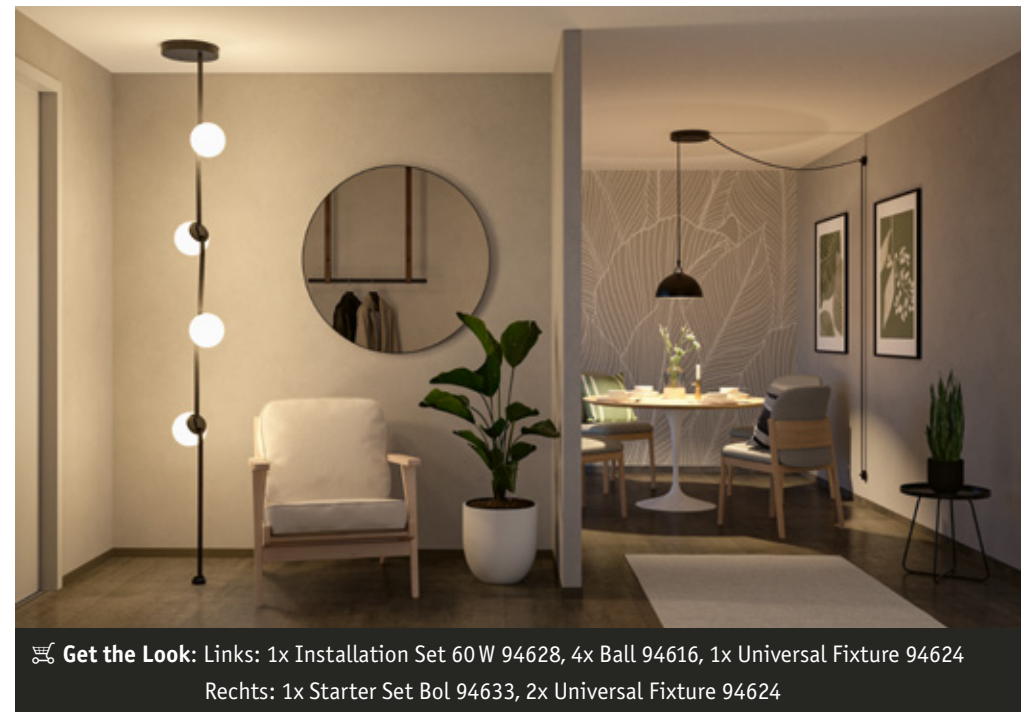

ULine armaturen

Strak design in combinatie met functionaliteit

De hoogwaardige ULine-armaturen kun je gemakkelijk aan de band bevestigen met de Click-and-Connect-functie. Elk armatuur is namelijk voorzien van een inklikbare bandverbinding.

Je kunt de armaturen altijd naar eigen wens losmaken, verplaatsen en zelfs nieuwe toevoegen.

Het strakke en tijdloze design van de armaturen vormt een upgrade voor je woonruimtes en zorgt voor licht waar je het nodig hebt.

Alle armaturen zijn uitgerust met een efficiënte LED-technologie en verspreiden een warmwit licht met 3000 kelvin.

Kies armaturen die voldoen aan jouw wensen: wil je het licht graag richten? Dan is de spot Ronde perfect voor jou! Of heb je liever een meer gespreide verlichting? Dan zijn de armaturen Bol of Cone de perfecte keuze. Zoek je misschien iets langs en elegants? Dan zal je de Light Bar leuk vinden!

En als je een rondom stralend armatuur verkiest, dan is het armatuur Ball je ideale partner.

ULine Light Bar

2035 lm, 18,5 W
3000 K, 30.000 h
⇅26 ⇄650 ↗29 mm
94613

🌀 Zwart
🧱 Kunststof, aluminium

ULine Bol

1245 lm, 12 W
3000 K, 30.000 h
⇅160 ø300 mm
94614

🌀 Zwart
🧱 Kunststof, aluminium

ULine Cone

1245 lm, 12 W
3000 K, 30.000 h
⇅90 ø350 mm
94615

🌀 Zwart
🧱 Kunststof, aluminium

ULine Ball

840 lm, 8 W
3000 K, 30.000 h
⇅152 ø150 mm
94616

🌀 Wit
🧱 Kunststof, aluminium

ULine Ronde

745 lm, 7 W
3000 K, 30.000 h
⇅110 ø85 mm
94617

🌀 Zwart
🧱 Kunststof, aluminium

🛒 **Get the Look:** Links: 1x Installation Set 60 W 94628, 4x Ball 94616, 1x Universal Fixture 94624
Rechts: 1x Starter Set Bol 94633, 2x Universal Fixture 94624