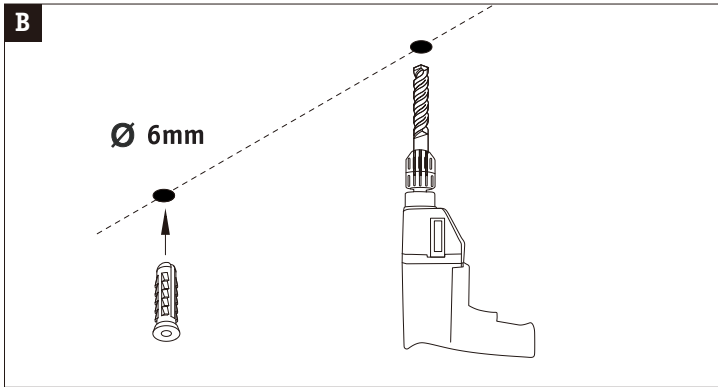

Paulmann

IP20

Info

www.paulmann.com

Paulmann Licht GmbH
Quezinger Feld 2
31832 Springe
Germany

www.paulmann.com

Art.-Nr.: 705.59
705.60

70559 100 cm
70560 200 cm

PLU 11/19

70559 2x
70560 4x

Incl.

A1 A1

A2 A2

B

C

D

E

F

G