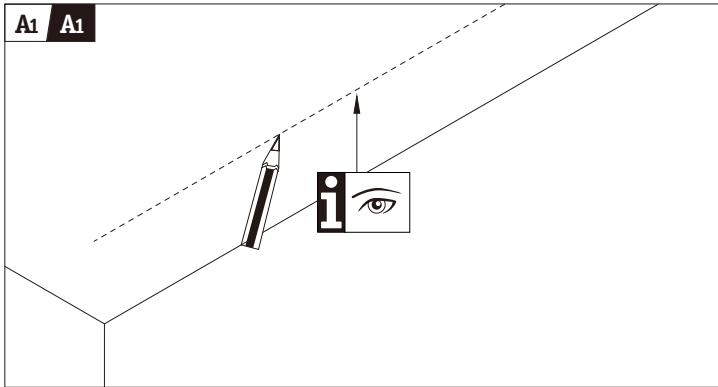

70559 2x
70560 4x

Incl.

A1 A1