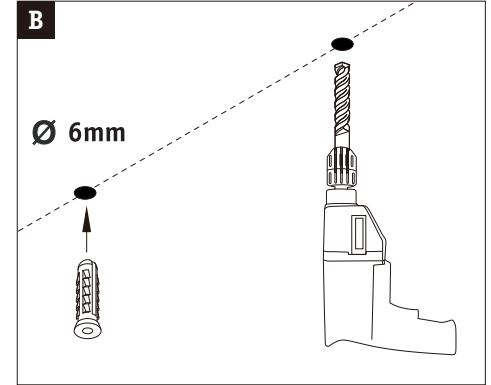

= **D** Altgeräte dürfen nicht in den Restmüll. Sie können bei öffentlichen Sammelstellen von Entsorgungsträgern abgegeben werden. Altbatterien und Altkumulatoren, sowie Lampen, die zerstörungsfrei aus dem Altgerät entnommen werden können, sind vor der Abgabe an eine Erfassungsstelle von dem Altgerät zu trennen. Vertreiber sind im Rahmen von § 17 Absatz 1 und 2 ElektroG zur unentgeltlichen Rücknahme dieses Produktes verpflichtet. Endnutzer von Altgeräten müssen eigenverantwortlich für die Löschung personenbezogener Daten auf den zu entsorgenden Altgeräten sorgen.

www.paulmann.com