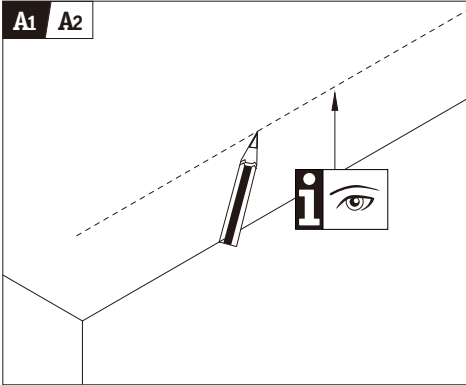

= **D** Altgeräte dürfen nicht in den Restmüll. Sie können bei öffentlichen Sammelstellen von Entsorgungsträgern abgegeben werden. Altbatterien und Altkumulatoren, sowie Lampen, die zerstörungsfrei aus dem Altgerät entnommen werden können, sind vor der Abgabe an eine Erfassungsstelle von dem Altgerät zu trennen. Vertreiber sind im Rahmen von § 17 Absatz 1 und 2 ElektroG zur unentgeltlichen Rücknahme dieses Produktes verpflichtet. Endnutzer von Altgeräten müssen eigenverantwortlich für die Löschung personenbezogener Daten auf den zu entsorgenden Altgeräten sorgen.

www.paulmann.com