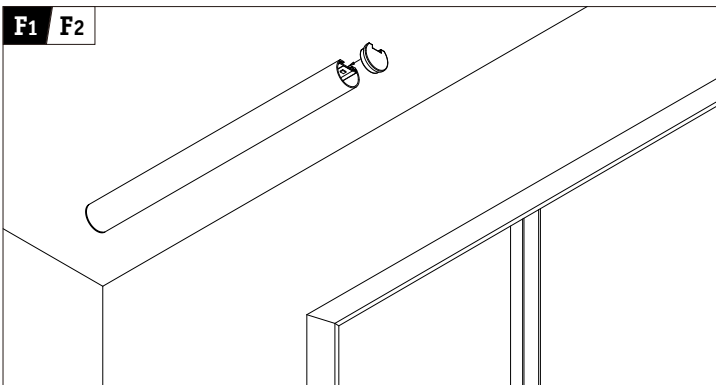

= **D** Altgeräte dürfen nicht in den Restmüll. Sie können bei öffentlichen Sammelstellen von Entsorgungsträgern abgegeben werden. Altbatterien und Altkumulatoren, sowie Lampen, die zerstörungsfrei aus dem Altgerät entnommen werden können, sind vor der Abgabe an eine Erfassungsstelle von dem Altgerät zu trennen. Vertreiber sind im Rahmen von § 17 Absatz 1 und 2 ElektroG zur unentgeltlichen Rücknahme dieses Produktes verpflichtet. Endnutzer von Altgeräten müssen eigenverantwortlich für die Löschung personenbezogener Daten auf den zu entsorgenden Altgeräten sorgen.

www.paulmann.com