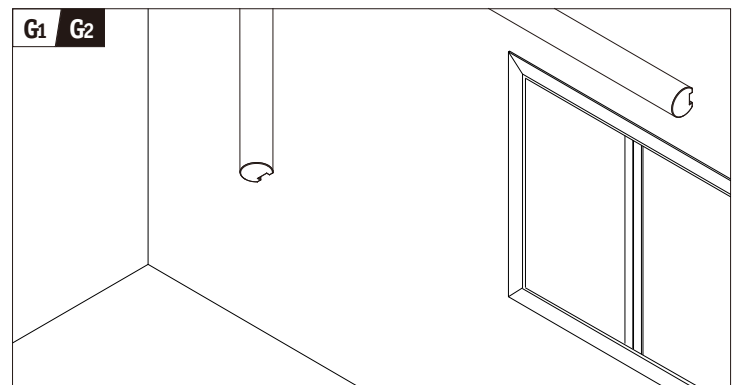

= **D** Altgeräte dürfen nicht in den Restmüll. Sie können bei öffentlichen Sammelstellen von Entsorgungsträgern abgegeben werden. Altbatterien und Altkumulatoren, sowie Lampen, die zerstörungsfrei aus dem Altgerät entnommen werden können, sind vor der Abgabe an eine Erfassungsstelle von dem Altgerät zu trennen. Vertreiber sind im Rahmen von § 17 Absatz 1 und 2 ElektroG zur unentgeltlichen Rücknahme dieses Produktes verpflichtet. Endnutzer von Altgeräten müssen eigenverantwortlich für die Löschung personenbezogener Daten auf den zu entsorgenden Altgeräten sorgen.

www.paulmann.com