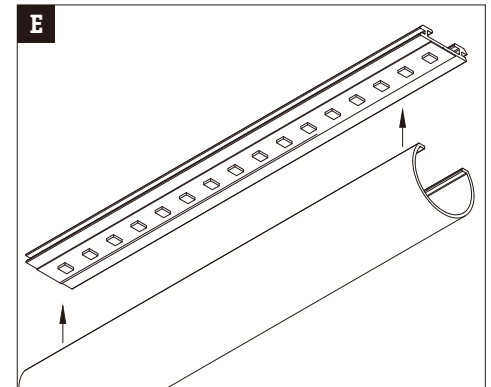

= **D** Altgeräte dürfen nicht in den Restmüll. Sie können bei öffentlichen Sammelstellen von Entsorgungsträgern abgegeben werden. Altbatterien und Altkumulatoren, sowie Lampen, die zerstörungsfrei aus dem Altgerät entnommen werden können, sind vor der Abgabe an eine Erfassungsstelle von dem Altgerät zu trennen. Vertreiber sind im Rahmen von § 17 Absatz 1 und 2 ElektroG zur unentgeltlichen Rücknahme dieses Produktes verpflichtet. Endnutzer von Altgeräten müssen eigenverantwortlich für die Löschung personenbezogener Daten auf den zu entsorgenden Altgeräten sorgen.

www.paulmann.com