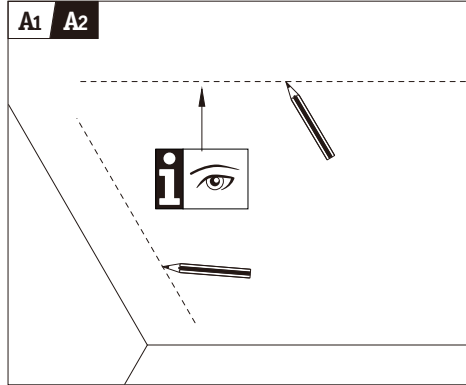

= **D** Altgeräte dürfen nicht in den Restmüll. Sie können bei öffentlichen Sammelstellen von Entsorgungsträgern abgegeben werden. Altbatterien und Altkumulatoren, sowie Lampen, die zerstörungsfrei aus dem Altgerät entnommen werden können, sind vor der Abgabe an eine Erfassungsstelle von dem Altgerät zu trennen. Vertreiber sind im Rahmen von § 17 Absatz 1 und 2 ElektroG zur unentgeltlichen Rücknahme dieses Produktes verpflichtet. Endnutzer von Altgeräten müssen eigenverantwortlich für die Löschung personenbezogener Daten auf den zu entsorgenden Altgeräten sorgen.

www.paulmann.com