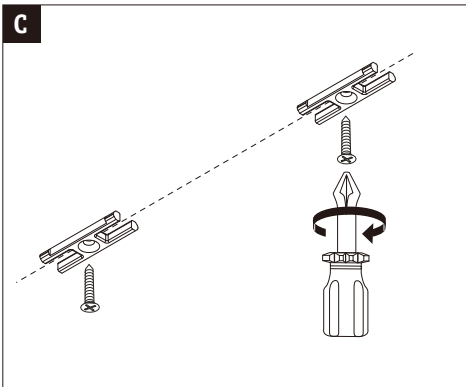

= **D** Altgeräte dürfen nicht in den Restmüll. Sie können bei öffentlichen Sammelstellen von Entsorgungsträgern abgegeben werden. Altbatterien und Altkumulatoren, sowie Lampen, die zerstörungsfrei aus dem Altgerät entnommen werden können, sind vor der Abgabe an eine Erfassungsstelle von dem Altgerät zu trennen. Vertreiber sind im Rahmen von § 17 Absatz 1 und 2 ElektroG zur unentgeltlichen Rücknahme dieses Produktes verpflichtet. Endnutzer von Altgeräten müssen eigenverantwortlich für die Löschung personenbezogener Daten auf den zu entsorgenden Altgeräten sorgen.

www.paulmann.com