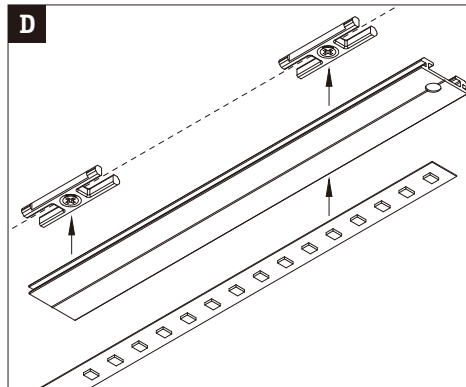

= **D** Altgeräte dürfen nicht in den Restmüll. Sie können bei öffentlichen Sammelstellen von Entsorgungsträgern abgegeben werden. Altbatterien und Altkumulatoren, sowie Lampen, die zerstörungsfrei aus dem Altgerät entnommen werden können, sind vor der Abgabe an eine Erfassungsstelle von dem Altgerät zu trennen. Vertreiber sind im Rahmen von § 17 Absatz 1 und 2 ElektroG zur unentgeltlichen Rücknahme dieses Produktes verpflichtet. Endnutzer von Altgeräten müssen eigenverantwortlich für die Löschung personenbezogener Daten auf den zu entsorgenden Altgeräten sorgen.

www.paulmann.com