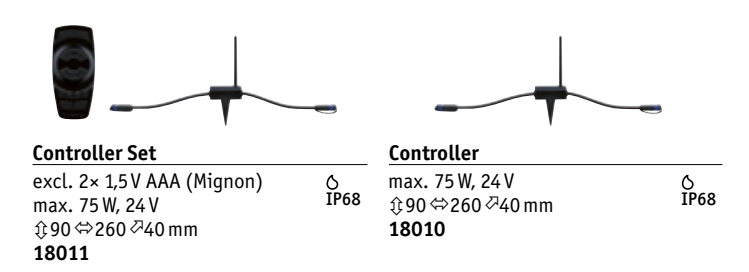

Einfache Lichtsteuerung per Fernbedienung

Die Controller in den Kabelstrang einbinden und so alle Leuchten dimmen oder schalten, die dahinter angeschlossen sind. Per Fernbedienung können ganze Gruppen oder einzelne Controller angesteuert werden.