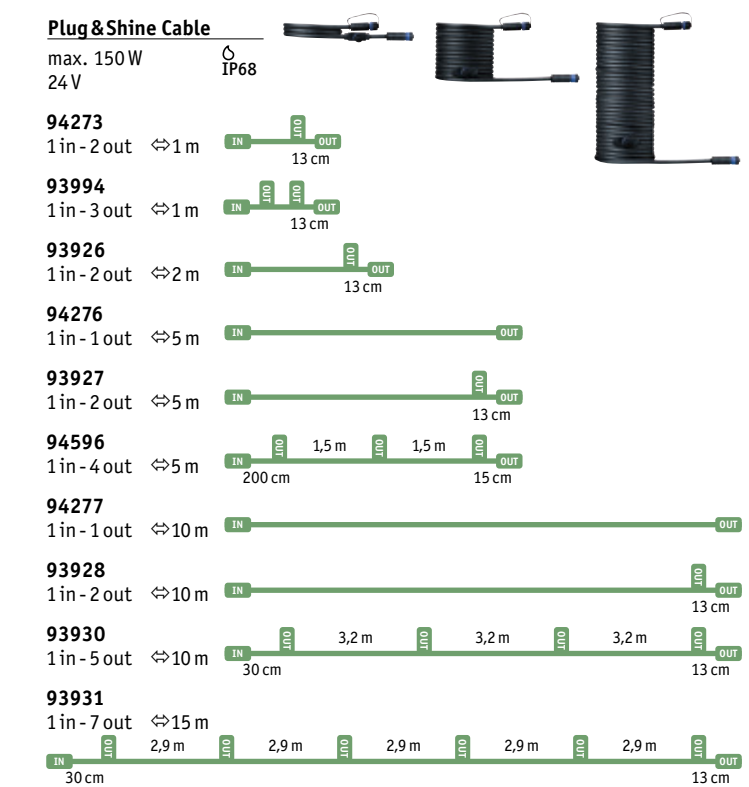

So einfach geht's!

1. Freie Platzierung der Leuchten für die ideale Lichtinszenierung.

2. Kabelsystem zusammenstellen von der Stromquelle bis zur am weitesten entfernten Leuchte (max. 50 m).

3. Trafo anhand der Gesamtleistung auswählen