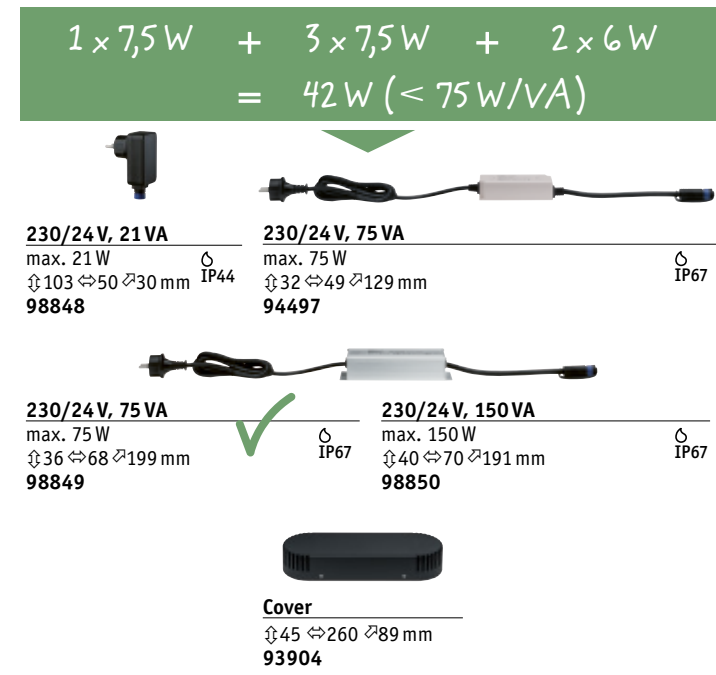

So einfach geht's!

1. Freie Platzierung der Leuchten für die ideale Lichtinszenierung.

2. Kabelsystem zusammenstellen von der Stromquelle bis zur am weitesten entfernten Leuchte (max. 50 m).

3. Trafo anhand der Gesamtleistung auswählen