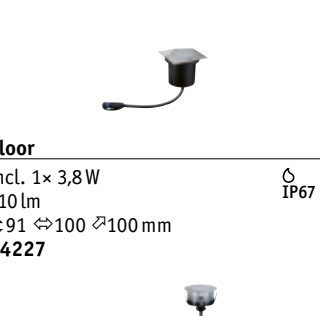

Underwater Spot
incl. 1x 4 W
300 lm, < 25°
Ø 120 ø200 mm
94209

Pool Spot
incl. 1x 5 W
440 lm, < 25°
Ø 110 ø72 mm
94559

Floor Einbau
incl. 1x 8 W
820 lm, < 95°
Ø 45 ⇄ 900 ø54 mm
93921

Floor Aufbau
incl. 1x 8,1 W
875 lm, < 115°
Ø 58 ⇄ 856 ø52 mm
93922

Smooth Stripe 5 m
incl. 1x 31 W
3.500 lm
Ø 20 ⇄ 10 mm ø5 m
94191

Smooth Stripe 2 m
incl. 1x 12 W
1.040 lm
Ø 17,5 ⇄ 8,8 mm ø2 m
94679

Smooth Stripe 5 m
incl. 1x 26 W
2.600 lm
Ø 17,5 ⇄ 8,8 mm ø5 m
94680

Smooth Stripe 10 m
incl. 1x 46 W
5.200 lm
Ø 17,5 ⇄ 8,8 mm ø10 m
94681