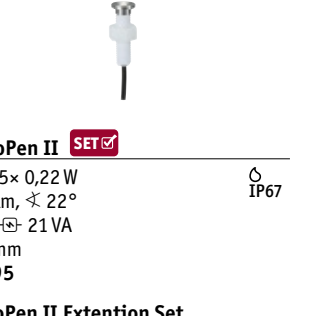

MicroPen II SET
incl. 5x 0,22 W
5x 3 lm, < 22°
incl. ⇄ 21 VA
Ø 15 mm
93695