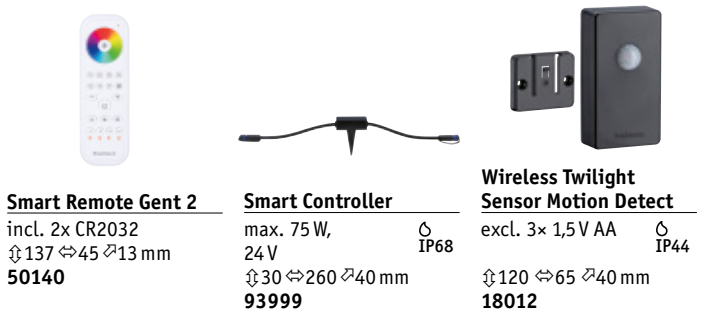

4. Steuerung wählen (optional)

Einfache Lichtsteuerung per Fernbedienung

Die Controller in den Kabelstrang einbinden und so alle Leuchten dimmen oder schalten, die dahinter angeschlossen sind. Per Fernbedienung können ganze Gruppen oder einzelne Controller angesteuert werden.

Lichtsteuerung durch Helligkeit

Bei Dämmerung schalten die Sensoren alle angeschlossenen Leuchten an.

Einfache Einbindung ins Smart-Home-System

Ready for

- Paulmann smik Gateway
- Philips Hue Bridge 2 (ausgenommen: Hue Entertainment)
- Amazon Echo Smart Speaker mit Zigbee-Schnittstelle
- Paulmann Gent 2 Fernbedienung

Sprach- und Appsteuerung mit Zigbee 3.0 Gateway

Direkte Steuerung

Mithilfe des Smart Controllers können nicht smarte Plug & Shine Leuchten per App, Sprache oder Fernbedienung geschaltet oder gedimmt werden.