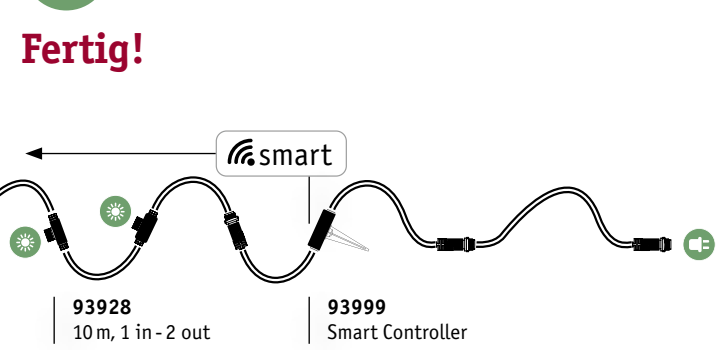

So einfach geht's!

1. Freie Platzierung der Leuchten für die ideale Lichtinszenierung.

2. Kabelsystem zusammenstellen von der Stromquelle bis zur am weitesten entfernten Leuchte (max. 50 m).

3. Trafo anhand der Gesamtleistung auswählen

4. Steuerung wählen (optional)

Einfache Lichtsteuerung per Fernbedienung

Die Controller in den Kabelstrang einbinden und so alle Leuchten dimmen oder schalten, die dahinter angeschlossen sind. Per Fernbedienung können ganze Gruppen oder einzelne Controller angesteuert werden.