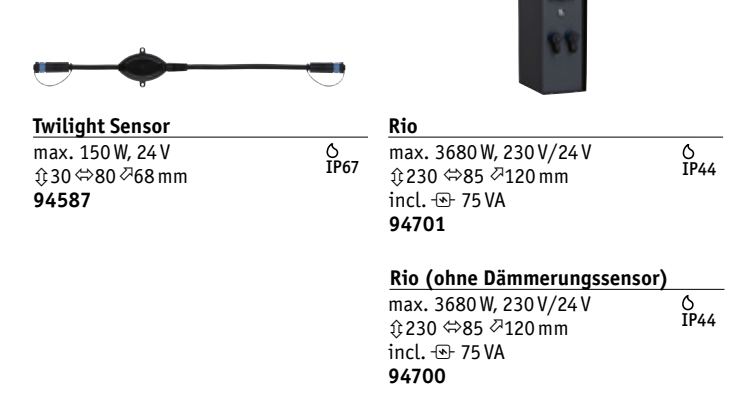

Lichtsteuerung durch Helligkeit

Bei Dämmerung schalten die Sensoren alle angeschlossenen Leuchten an.