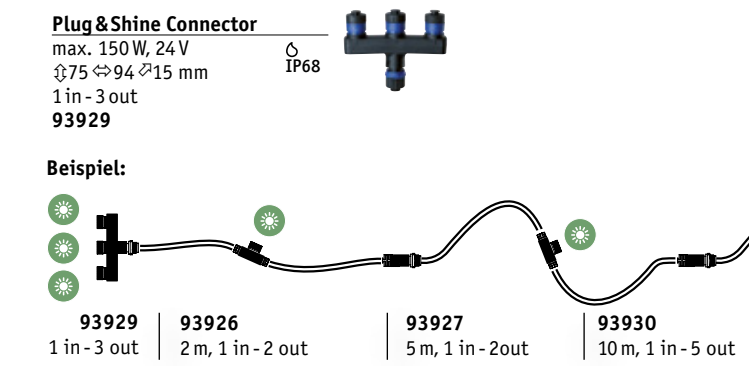

So einfach geht's!

1. Freie Platzierung der Leuchten für die ideale Lichtinszenierung.

2. Kabelsystem zusammenstellen von der Stromquelle bis zur am weitesten entfernten Leuchte (max. 50 m).

3. Trafo anhand der Gesamtleistung auswählen