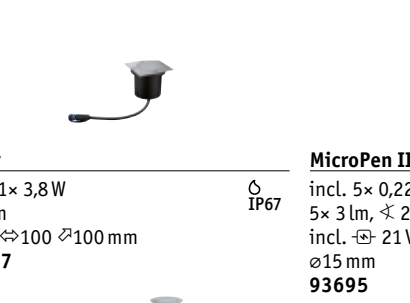

Floor applicazione esterna
incl. 1x 8,1 W
875 lm, < 115°
Ø IP67
Ø 58 ⇄ 856 ø52 mm
93922

Smooth Stripe 5 m
incl. 1x 12 W
1.040 lm
Ø IP68
Ø 17,5 ⇄ 8,8 mm ø2 m
94679

Ito
incl. 1x 6,1 W
510 lm, < 70°
Ø IP67
Ø 224 ⇄ 252 ø49 mm
94667

Smooth Stripe 2 m
incl. 1x 12 W
1.040 lm
Ø IP68
Ø 17,5 ⇄ 8,8 mm ø2 m
94679

Smooth Stripe 5 m
incl. 1x 26 W
2.600 lm
Ø IP68
Ø 17,5 ⇄ 8,8 mm ø5 m
94680

Smooth Stripe 10 m
incl. 1x 46 W
5.200 lm
Ø IP68
Ø 17,5 ⇄ 8,8 mm ø10 m
94681