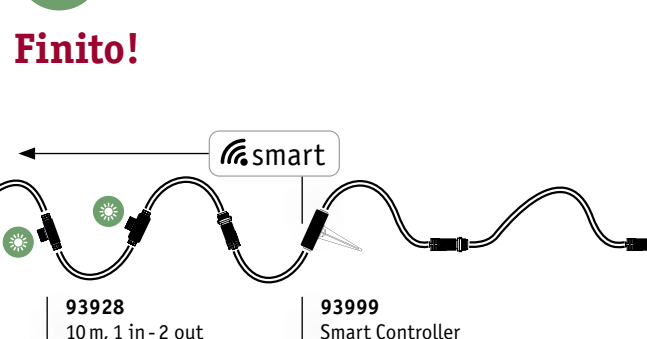

Semplice fai da te!

Passo passo verso l'installazione luminosa perfetta. **Senza conoscenze specifiche!** Semplicità di collegamento e di posa sopra o sotto terra.

Sicuro!

Il sistema di tensione continua da 24 V è sinonimo di massima sicurezza. **Nessun pericolo per bambini e animali!**

Semplicissimo!

1. Libera disposizione delle lampade per effetti luce ideali.

2. Assemblaggio del sistema di cavi dalla fonte di corrente fino alla lampada più lontana (max 50 m).

3. Scelta del trasformatore sulla base della potenza totale

4. Selezionare il comando (a scelta)

Facilità di comando delle lampade tramite telecomando

Collegare i Controller al fascio di cavi per regolare o accendere tutte le lampade collegate a valle. Tramite telecomando, è possibile controllare gruppi interi o singoli Controller.