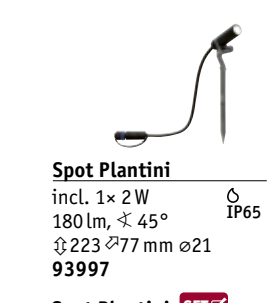

Spot Plantini
incl. 1x 2 W
180 lm, < 45°
Ø IP65
Ø 223 ø77 mm ø21
94374

Spot Radix
incl. 1x 6 W
600 lm
Ø IP65
Ø 204 ⇄ 56 ⇄ 111 ø46 mm
94368