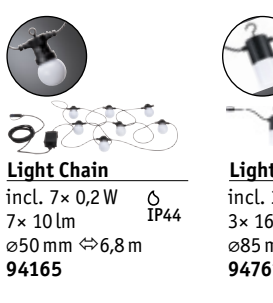

Spot Plantini
incl. 1x 2 W
180 lm, < 45°
Ø IP65
Ø 223 ø77 mm ø21
94374

Spot Radix
incl. 1x 6 W
600 lm
Ø IP65
Ø 204 ⇄ 56 ⇄ 111 ø46 mm
94368

Spot Pike
incl. 1x 2,2 W
341 lm, < 45°
Ø IP65
Ø 313 ø82 mm ø50
94374

Spot Radix
incl. 1x 7,2 W
640 lm, < 20°
Ø IP65
Ø 261 ø85 ø90 mm
94775

Spot
incl. 1x 3,5 W
300 lm
Ø IP65
Ø 260 ø42 mm
93997

Spot Kikolo 20°
incl. 1x 7,2 W
640 lm, < 20°
Ø IP65
Ø 261 ø85 ø90 mm
94774

Spot Flood
incl. 1x 6,8 W
650 lm
Ø IP65
Ø 103 ⇄ 103 ⇄ 23 mm
94374

Spot Kikolo 60°
incl. 1x 7,2 W
640 lm, < 60°
Ø IP65
Ø 261 ø85 ø90 mm
94774

Spot Flood
incl. 1x 15,5 W
1.700 lm
Ø IP65
Ø 145 ⇄ 160 ⇄ 26 mm
94575

Spot Ito
incl. 1x 6 W
700 lm, < 65°
Ø IP65
Ø 372 ⇄ 227 ⇄ 40 mm
94544