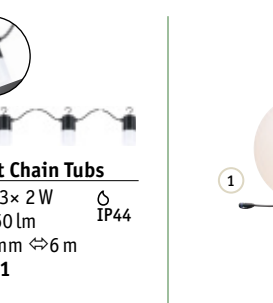

Spot Plantini
incl. 1x 2 W
180 lm, < 45°
Ø IP65
Ø 223 ø77 mm ø21
94374

Spot Radix
incl. 1x 6 W
600 lm
Ø IP65
Ø 204 ⇄ 56 ⇄ 111 ø46 mm
94368

Spot Pike
incl. 1x 2,2 W
341 lm, < 45°
Ø IP65
Ø 313 ø82 mm ø50
94374

Spot Radix
incl. 1x 7,2 W
640 lm, < 20°
Ø IP65
Ø 261 ø85 ø90 mm
94775

Spot
incl. 1x 3,5 W
300 lm
Ø IP65
Ø 260 ø42 mm
93997

Spot Kikolo 20°
incl. 1x 7,2 W
640 lm, < 20°
Ø IP65
Ø 261 ø85 ø90 mm
94774

Spot Flood
incl. 1x 6,8 W
650 lm
Ø IP65
Ø 103 ⇄ 103 ⇄ 23 mm
94374

Spot Kikolo 60°
incl. 1x 7,2 W
640 lm, < 60°
Ø IP65
Ø 261 ø85 ø90 mm
94774

Spot Flood
incl. 1x 15,5 W
1.700 lm
Ø IP65
Ø 145 ⇄ 160 ⇄ 26 mm
94575

Spot Ito
incl. 1x 6 W
700 lm, < 65°
Ø IP65
Ø 372 ⇄ 227 ⇄ 40 mm
94544