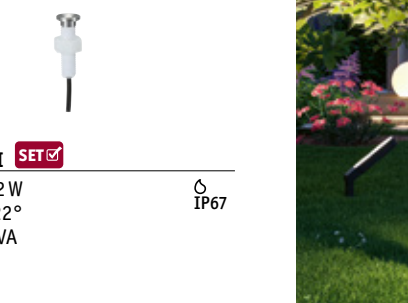

Floor Mini
incl. 3x 2,5 W
3x 250 lm, < 95°
Ø IP67
incl. ⇄ 21 VA
93949

Floor Mini Extension Set
incl. 3x 2,5 W
3x 250 lm, < 95°
Ø IP67