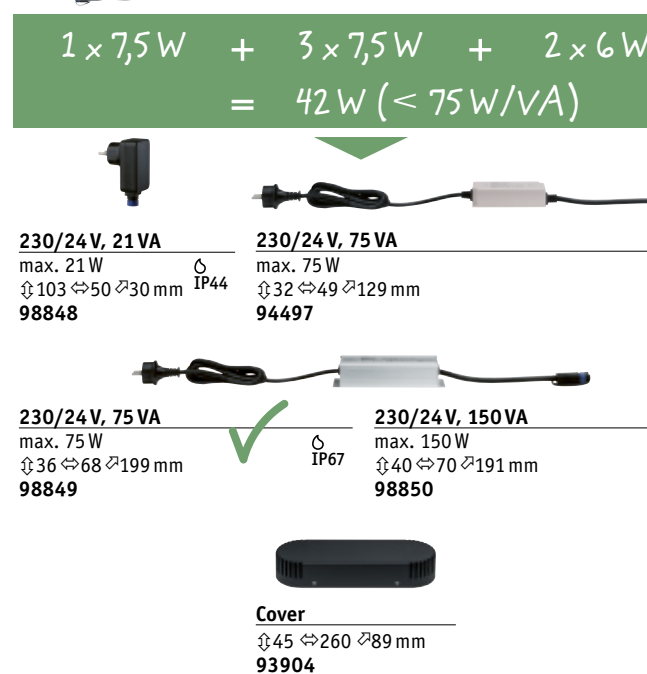

3. Scelta del trasformatore sulla base della potenza totale