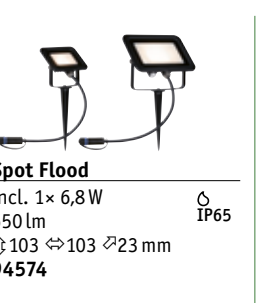

Spot Flood
incl. 1x 6,8 W
650 lm
Ø IP65
Ø 103 ⇄ 103 ⇄ 23 mm
94374

Spot Kikolo 60°
incl. 1x 7,2 W
640 lm, < 60°
Ø IP65
Ø 261 ø85 ø90 mm
94774