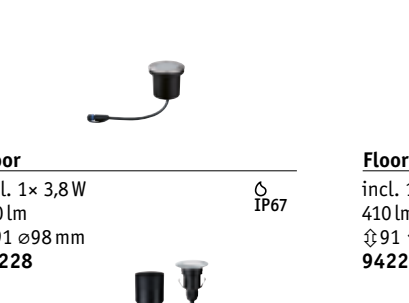

Light Chain
incl. 7x 0,2 W
7x 10 lm
Ø IP44
Ø 50 mm ⇄ 6,8 m
94165

Classic Light Basket
incl. 1x 8 W
800 lm
Ø IP44
Ø 600 ø200
94320

Light Chain Tub
incl. 3x 2 W
3x 160 lm
Ø IP44
Ø 85 mm ⇄ 6 m
94761

Ø IP67	Misura (mm)	Lumen	Watt	Articolo	
1	Globe	Ø 200	235 lm	2,8	94177
		Ø 400	620 lm	6,5	94178
		Ø 500	620 lm	6,5	94179
2	Stone	280 x 166	235 lm	2,8	94175
		350 x 194	235 lm	2,8	94176
3	Cube	300 x 300	575 lm	6,5	94181
4	Tree	280 x 490	260 lm	2	94185
5	Star	400 x 100	230 lm	2,6	94184

Underwater Spot
incl. 1x 4 W
300 lm, < 25°
Ø IP68
Ø 120 ø200 mm
94209

Pool Spot
incl. 1x 5 W
440 lm, < 25°
Ø IP68
Ø 110 ø72 mm
94559

Floor incasso
incl. 1x 8 W
820 lm, < 95°
Ø IP67
Ø 45 ⇄ 900 ø54 mm
93921

Floor applicazione esterna
incl. 1x 8,1 W
875 lm, < 115°
Ø IP67
Ø 58 ⇄ 856 ø52 mm
93922

Smooth Stripe 5 m
incl. 1x 12 W
1.040 lm
Ø IP68
Ø 17,5 ⇄ 8,8 mm ø2 m
94679

Ito
incl. 1x 6,1 W
510 lm, < 70°
Ø IP67
Ø 224 ⇄ 252 ø49 mm
94667

Smooth Stripe 2 m
incl. 1x 12 W
1.040 lm
Ø IP68
Ø 17,5 ⇄ 8,8 mm ø2 m
94679

Smooth Stripe 5 m
incl. 1x 26 W
2.600 lm
Ø IP68
Ø 17,5 ⇄ 8,8 mm ø5 m
94680

Smooth Stripe 10 m
incl. 1x 46 W
5.200 lm
Ø IP68
Ø 17,5 ⇄ 8,8 mm ø10 m
94681