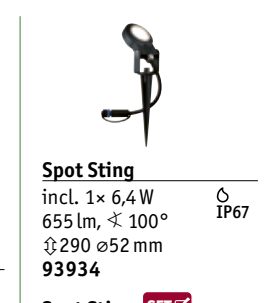

Spot Sting
incl. 1x 6,4 W
655 lm, < 100°
Ø IP67
Ø 290 ø52 mm
93934

Spot Classic
incl. 1x 5,1 W
520 lm, < 32°
Ø IP65
Ø 265 ø88 mm
94285