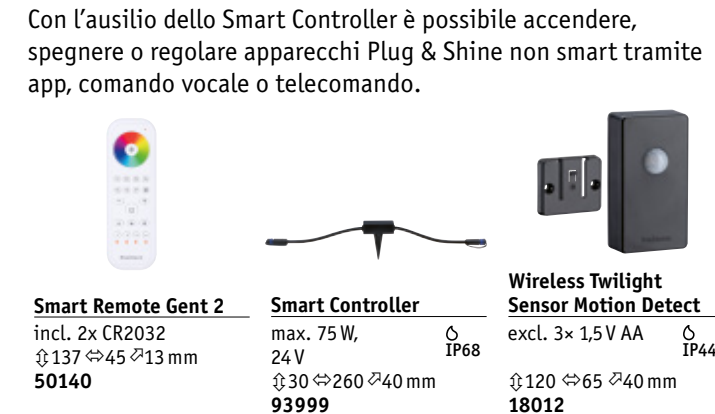

4. Selezionare il comando (a scelta)

Facilità di comando delle lampade tramite telecomando

Collegare i Controller al fascio di cavi per regolare o accendere tutte le lampade collegate a valle. Tramite telecomando, è possibile controllare gruppi interi o singoli Controller.

Comando dell'illuminazione tramite la luminosità

Al crepuscolo i sensori accendono tutti gli apparecchi collegati.

Facile integrazione nel sistema Smart Home

Ready for

- Paulmann smik Gateway
- Philips Hue Bridge 2 (a eccezione di: Hue Entertainment)
- Amazon Echo Smart Speaker con interfaccia Zigbee
- Telecomando Paulmann Gent 2

Controllo vocale e con app con Zigbee 3.0 Gateway

Comando diretto

Comando intelligente del colore e delle tonalità di bianco

Prodotti intelligenti incl. **Zigbee Chip** – possibilità di comando personalizzato delle singole lampade senza Smart Controller 93999. Se non diversamente indicato, le lampade intelligenti con RGBW coprono l'intervallo 3000–6500 K.