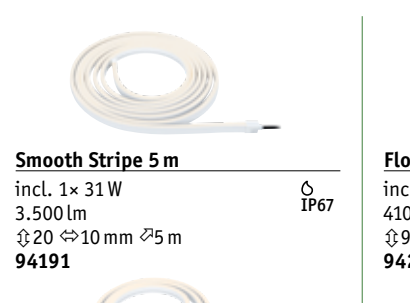

Smooth Stripe 5 m
incl. 1x 12 W
1.040 lm
Ø IP68
Ø 17,5 ⇄ 8,8 mm ø2 m
94679

Ito
incl. 1x 6,1 W
510 lm, < 70°
Ø IP67
Ø 224 ⇄ 252 ø49 mm
94667