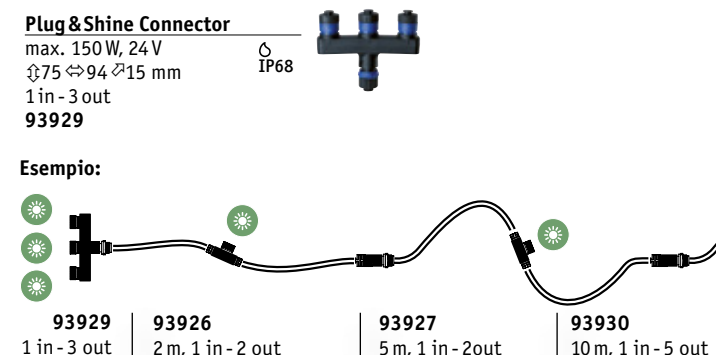

Semplice fai da te!

Passo passo verso l'installazione luminosa perfetta. **Senza conoscenze specifiche!** Semplicità di collegamento e di posa sopra o sotto terra.

Sicuro!

Il sistema di tensione continua da 24 V è sinonimo di massima sicurezza. **Nessun pericolo per bambini e animali!**

Semplicissimo!

1. Libera disposizione delle lampade per effetti luce ideali.

2. Assemblaggio del sistema di cavi dalla fonte di corrente fino alla lampada più lontana (max 50 m).

3. Scelta del trasformatore sulla base della potenza totale