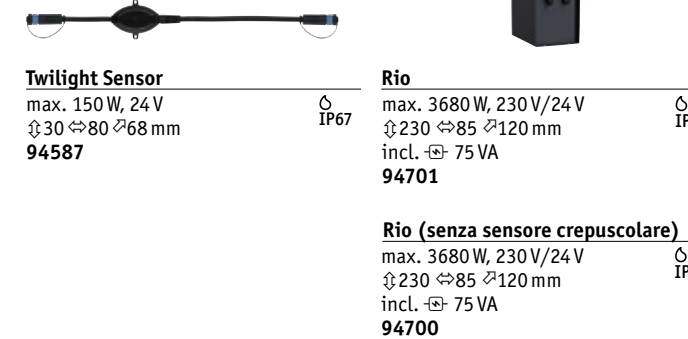

Comando dell'illuminazione tramite la luminosità

Al crepuscolo i sensori accendono tutti gli apparecchi collegati.