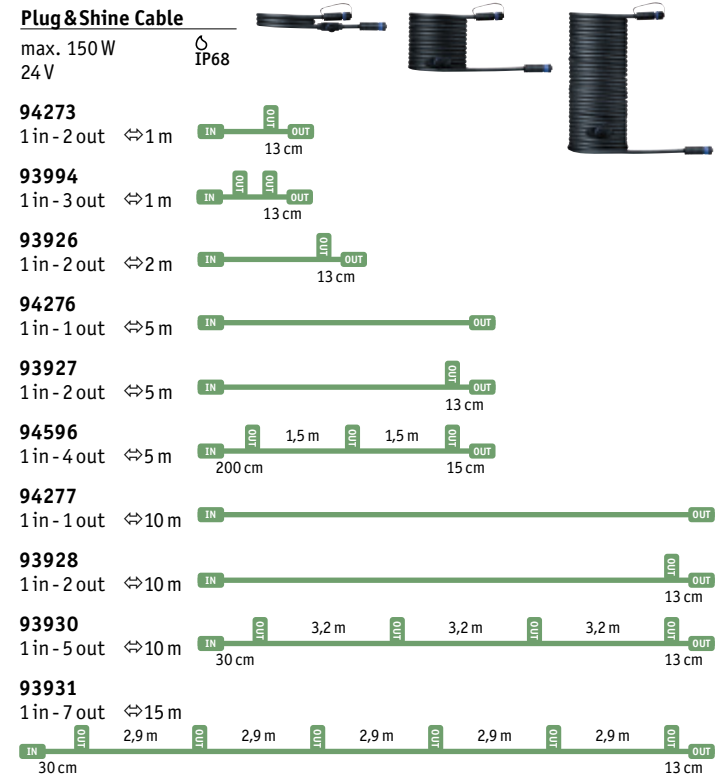

Semplicissimo!

1. Libera disposizione delle lampade per effetti luce ideali.

2. Assemblaggio del sistema di cavi dalla fonte di corrente fino alla lampada più lontana (max 50 m).