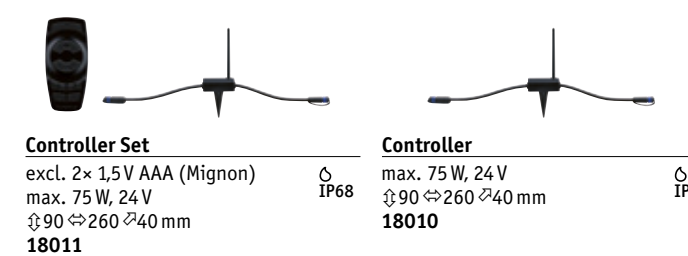

Facilità di comando delle lampade tramite telecomando

Collegare i Controller al fascio di cavi per regolare o accendere tutte le lampade collegate a valle. Tramite telecomando, è possibile controllare gruppi interi o singoli Controller.