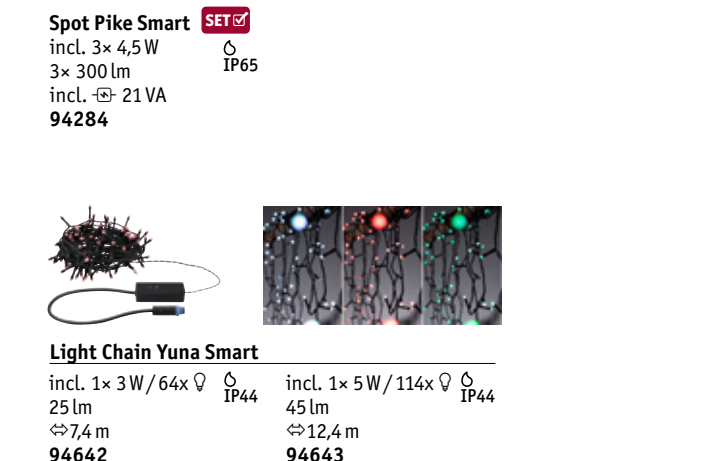

Semplice!
Sicuro!
Fai da te!

Illuminazione esterna Paulmann per la giusta atmosfera in giardino

In estate o in inverno, un'atmosfera accogliente in terrazza o in giardino amplia le nostre quattro pareti. Nelle tiepide serate estive sotto un cielo stellato o in quelle invernali dietro il vetro del soggiorno, la giusta illuminazione esterna crea un'atmosfera accogliente intorno alla casa.

Con il sicuro sistema a innesto Plug & Shine di Paulmann è possibile mettere in risalto in un batter d'occhio prati, cespugli e alberi nonché muri decorativi e staccionate. Al contempo Plug & Shine garantisce un'illuminazione sicura in corrispondenza di ingressi e vialetti.

Semplice fai da te!
Passo passo verso l'installazione luminosa perfetta. **Senza conoscenze specifiche!** Semplicità di collegamento e di posa sopra o sotto terra.

Sicuro!
Il sistema di tensione continua da 24 V è sinonimo di massima sicurezza. **Nessun pericolo per bambini e animali!**

Starter set: basta iniziare

Con gli starter set si può illuminare il giardino in modo facile e rapido! Tutti i componenti per iniziare sono inclusi. I set sono perfetti come approccio al sistema di illuminazione del giardino.

Protezione IP

Tutti i prodotti Plug & Shine offrono un'elevata protezione IP contro acqua e sporco. I cavi sono permanentemente sommersibili con grado di protezione IP68, mentre gli apparecchi hanno grado di protezione IP44, IP65 o IP67 a seconda del luogo di utilizzo.

Resistenti all'acqua della piscina
Gli apparecchi Plug & Shine sono particolarmente robusti e quindi anche adatti all'impiego in prossimità delle piscine.

Colore della luce
Gli apparecchi Plug & Shine hanno un colore della luce bianco caldo di 3000 K.

Semplicissimo!