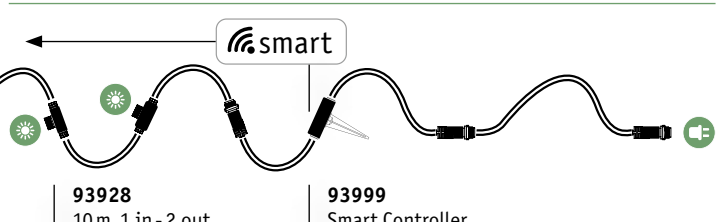

Semplicissimo!

1. **1. Libera disposizione delle lampade** per effetti luce ideali.
2. **2. Assemblaggio del sistema di cavi** dalla fonte di corrente fino alla lampada più lontana (max 50 m).
3. **3. Scelta del trasformatore sulla base della potenza totale**
4. **4. Selezionare il comando (a scelta)**