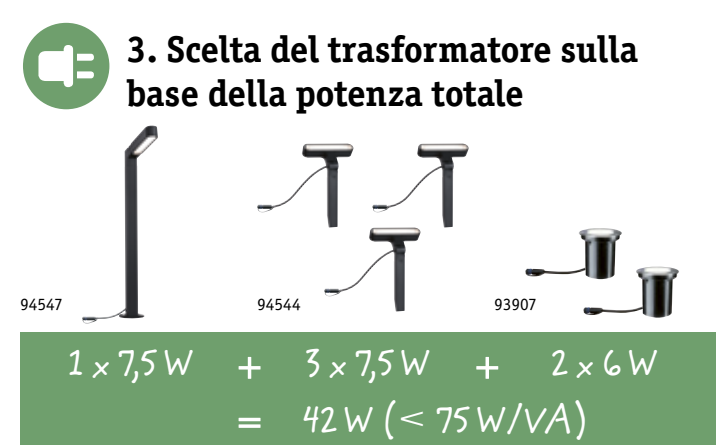

Semplicissimo!

1. **1. Libera disposizione delle lampade** per effetti luce ideali.
2. **2. Assemblaggio del sistema di cavi** dalla fonte di corrente fino alla lampada più lontana (max 50 m).
3. **3. Scelta del trasformatore sulla base della potenza totale**
4. **4. Selezionare il comando (a scelta)**