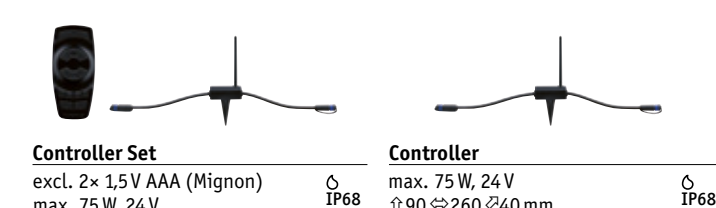

Facilità di comando delle lampade tramite telecomando

Collegare i Controller al fascio di cavi per regolare o accendere tutte le lampade collegate a valle. Tramite telecomando, è possibile controllare gruppi interi o singoli Controller.