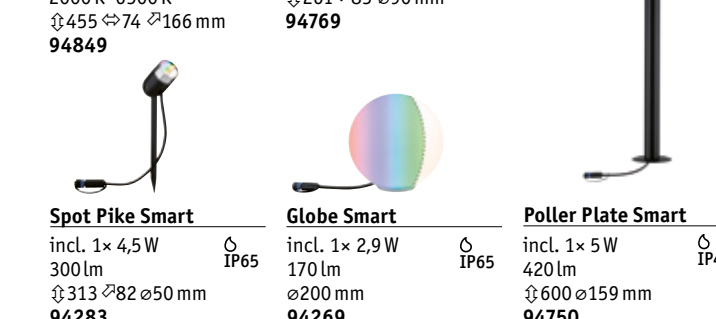

## Comando intelligente del colore e delle tonalità di bianco

Prodotti intelligenti incl. Zigbee Chip – possibilità di comando personalizzato delle singole lampade senza Smart Controller 93999. Se non diversamente indicato, le lampade intelligenti con RGBW coprono l'intervallo 3000–6500 K.