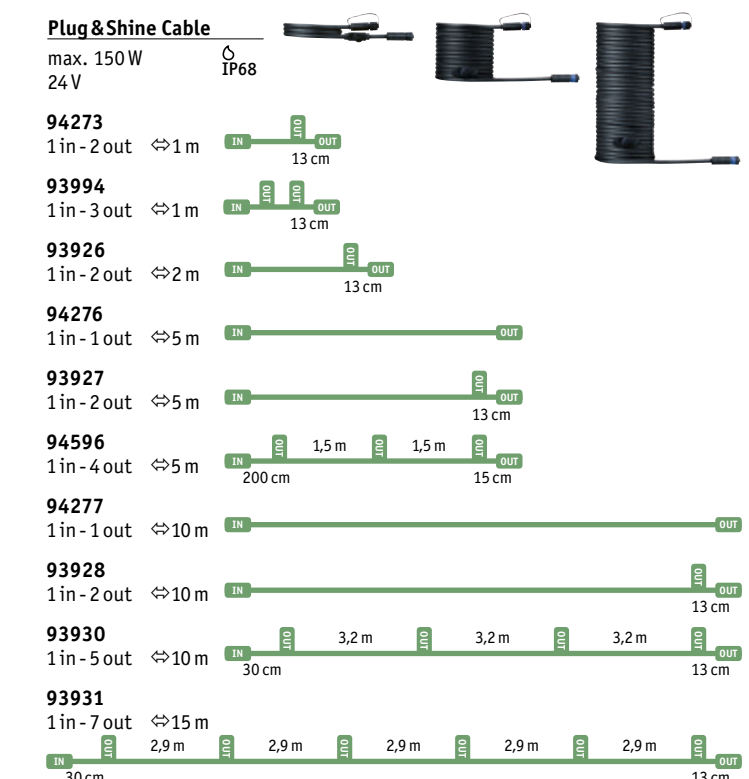

Semplicissimo!

1. **1. Libera disposizione delle lampade** per effetti luce ideali.
2. **2. Assemblaggio del sistema di cavi** dalla fonte di corrente fino alla lampada più lontana (max 50 m).
3. **3. Scelta del trasformatore sulla base della potenza totale**
4. **4. Selezionare il comando (a scelta)**