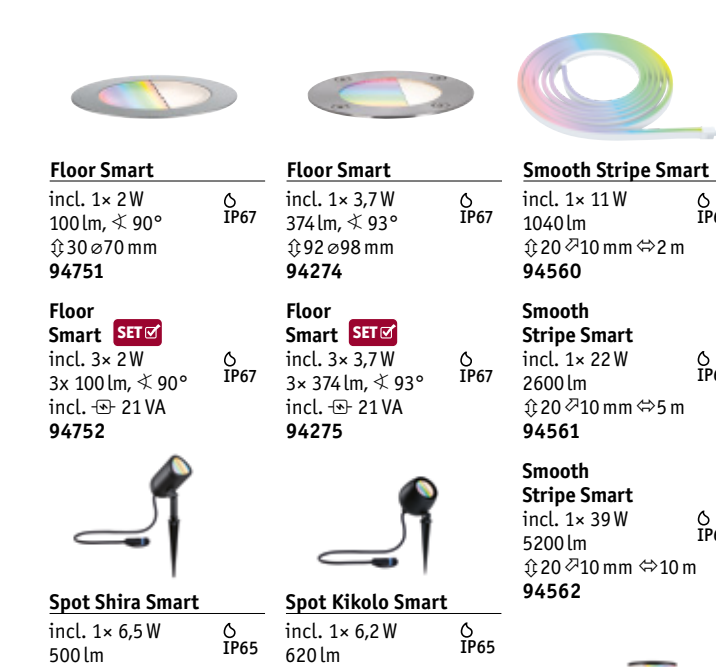

Semplice!
Sicuro!
Fai da te!

Illuminazione esterna Paulmann per la giusta atmosfera in giardino

In estate o in inverno, un'atmosfera accogliente in terrazza o in giardino amplia le nostre quattro pareti. Nelle tiepide serate estive sotto un cielo stellato o in quelle invernali dietro il vetro del soggiorno, la giusta illuminazione esterna crea un'atmosfera accogliente intorno alla casa.

Con il sicuro sistema a innesto Plug & Shine di Paulmann è possibile mettere in risalto in un batter d'occhio prati, cespugli e alberi nonché muri decorativi e staccionate. Al contempo Plug & Shine garantisce un'illuminazione sicura in corrispondenza di ingressi e vialetti.

Semplice fai da te!
Passo passo verso l'installazione luminosa perfetta. **Senza conoscenze specifiche!** Semplicità di collegamento e di posa sopra o sotto terra.

Sicuro!
Il sistema di tensione continua da 24 V è sinonimo di massima sicurezza. **Nessun pericolo per bambini e animali!**

Starter set: basta iniziare

Con gli starter set si può illuminare il giardino in modo facile e rapido! Tutti i componenti per iniziare sono inclusi. I set sono perfetti come approccio al sistema di illuminazione del giardino.

Protezione IP

Tutti i prodotti Plug & Shine offrono un'elevata protezione IP contro acqua e sporco. I cavi sono permanentemente sommersibili con grado di protezione IP68, mentre gli apparecchi hanno grado di protezione IP44, IP65 o IP67 a seconda del luogo di utilizzo.

Resistenti all'acqua della piscina
Gli apparecchi Plug & Shine sono particolarmente robusti e quindi anche adatti all'impiego in prossimità delle piscine.

Colore della luce
Gli apparecchi Plug & Shine hanno un colore della luce bianco caldo di 3000 K.

Semplicissimo!