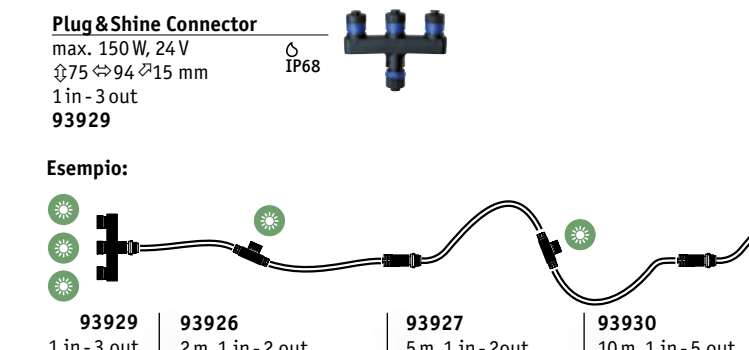

Semplicissimo!

1. **1. Libera disposizione delle lampade** per effetti luce ideali.
2. **2. Assemblaggio del sistema di cavi** dalla fonte di corrente fino alla lampada più lontana (max 50 m).
3. **3. Scelta del trasformatore sulla base della potenza totale**
4. **4. Selezionare il comando (a scelta)**