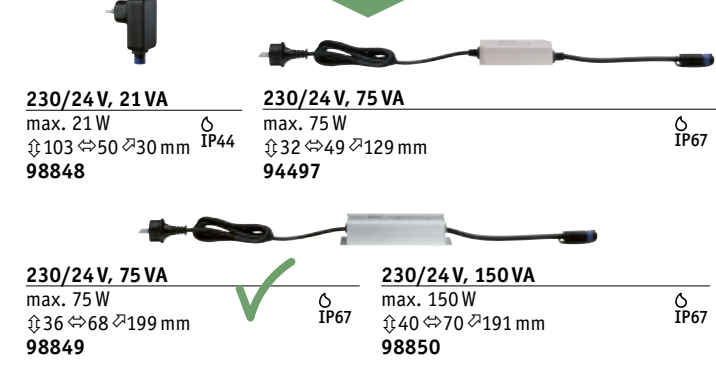

Semplicissimo!

1. **1. Libera disposizione delle lampade** per effetti luce ideali.
2. **2. Assemblaggio del sistema di cavi** dalla fonte di corrente fino alla lampada più lontana (max 50 m).
3. **3. Scelta del trasformatore sulla base della potenza totale**
4. **4. Selezionare il comando (a scelta)**