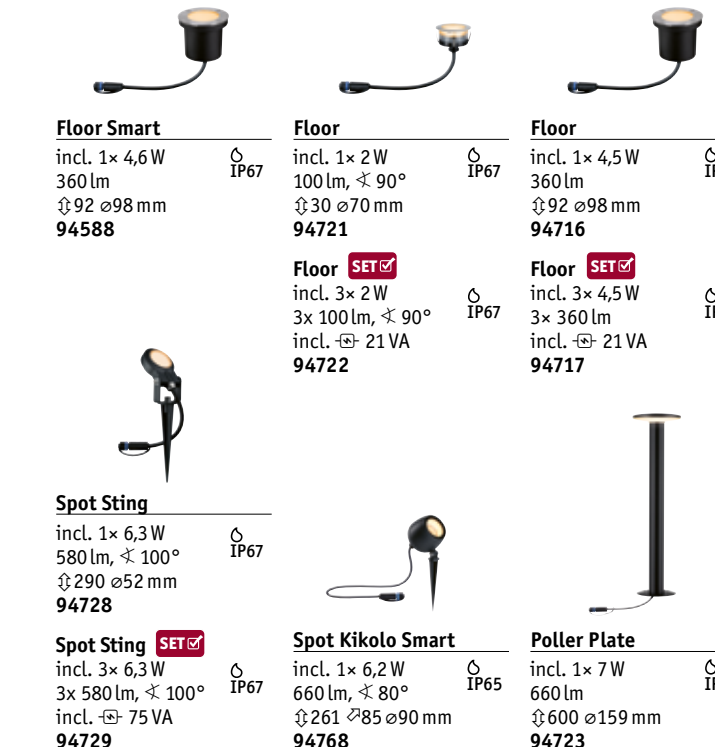

Lampade delicate per gli insetti

Sicurezza per le persone con attenzione all'ambiente

Senti il ronzio nel posto giusto?

Le nostre temperature di colore che rispettano gli insetti nelle lampade fanno sì che un numero minore di insetti si aggiri nelle tue vicinanze. Così darai il tuo contributo alla tutela dell'ambiente! Le nostre lampade delicate per gli insetti hanno un colore della luce di 2200K. Le varianti smart coprono colori della luce di 2000–2700K o 2200–3000K.

gold light 1500 K–2700 K	warm white 2700 K–3300 K	neutral white 3300 K–5200 K	daylight > 5200 K

www.paulmann.com/insect-friendly