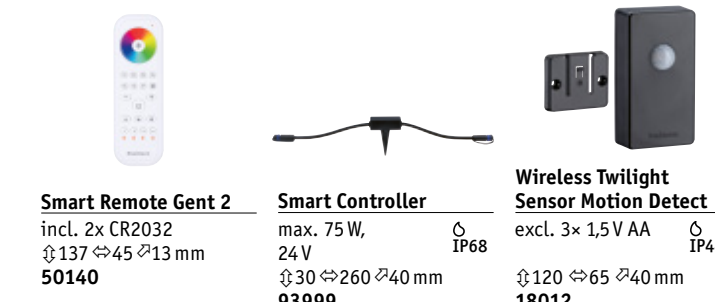

Facile integrazione nel sistema Smart Home

Ready for

- Paulmann smik Gateway
- Philips Hue Bridge 2 o Hue Bridge Pro (ad eccezione di: Hue Entertainment e Hue Secure)
- Amazon Echo Smart Speaker con interfaccia Zigbee
- Telecomando Paulmann Gent 2

Controllo vocale e con app con Zigbee 3.0 Gateway
Comando diretto

Con l'ausilio dello Smart Controller è possibile accendere, spegnere o regolare apparecchi Plug & Shine non smart tramite app, comando vocale o telecomando.

Comando intelligente del colore e delle tonalità di bianco

Prodotti intelligenti incl. Zigbee Chip – possibilità di comando personalizzato delle singole lampade senza Smart Controller 93999. Se non diversamente indicato, le lampade intelligenti con RGBW coprono l'intervallo 3000–6500 K.