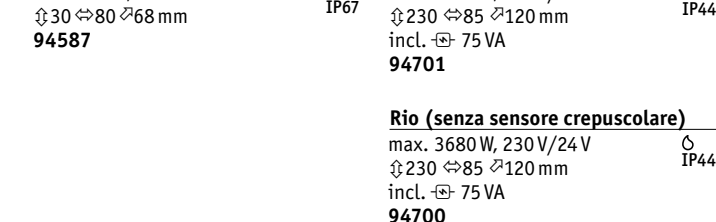

Comando dell'illuminazione tramite la luminosità

Al crepuscolo i sensori accendono tutti gli apparecchi collegati.