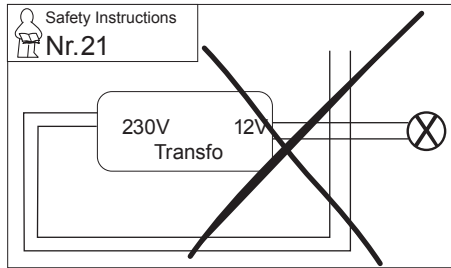

Art.-Nr.:
977.15

(+MA 197)
PDG 08/09

Transfo 150VA

<input checked="" type="checkbox"/>		Safety Instructions Nr. 28a/b	Ta: -20...+50°C	
<input type="checkbox"/>		Safety Instructions Nr. 28a	TC: +90°C	

230V PRI

14mm
7mm

H05VV-F 2×1.5mm²
 NYM 3×2.5mm²

12V SEC

14mm
7mm

min. 0.75mm² × 6
or 1.5mm² × 4

230V →

← 230V

MAX. 6.5A

230V PRI

12V SEC

Profi 150VA

min. 30cm

min. 20cm

max. 2m

12V