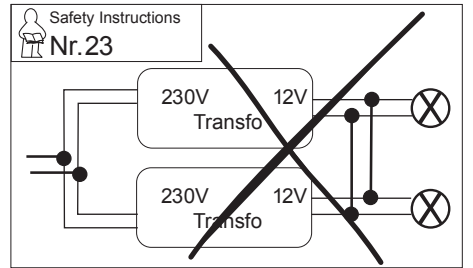

Art.-Nr.:
977.15

(+MA 197)
PDG 08/09

Transfo 150VA

<input checked="" type="checkbox"/>		Safety Instructions Nr. 28a/b	Ta: -20...+50°C	
<input type="checkbox"/>		Safety Instructions Nr. 28a	TC: +90°C	

230V PRI

14mm
7mm

H05VV-F 2×1.5mm²
 NYM 3×2.5mm²

12V SEC

14mm
7mm

min. 0.75mm² × 6
or 1.5mm² × 4

230V →

← 230V

MAX. 6.5A

230V PRI

12V SEC

Profi 150VA

min. 30cm

min. 20cm

max. 2m

12V