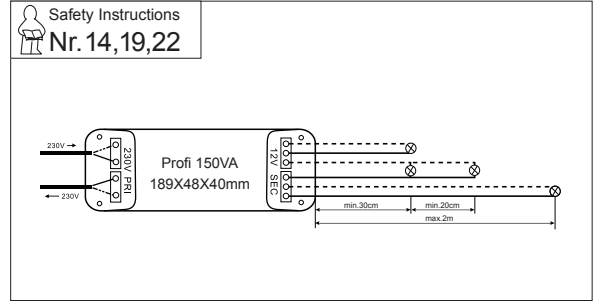

Art.-Nr.:
977.15

(+MA 197)
PDG 08/09

Transfo 150VA

<input checked="" type="checkbox"/>		Safety Instructions Nr. 28a/b	Ta: -20...+50°C	
<input type="checkbox"/>		Safety Instructions Nr. 28a	TC: +90°C	

230V PRI

14mm
7mm

H05VV-F 2×1.5mm²
 NYM 3×2.5mm²

12V SEC

14mm
7mm

min. 0.75mm² × 6
or 1.5mm² × 4

230V →

← 230V

MAX. 6.5A

230V PRI

12V SEC

Profi 150VA

min. 30cm

min. 20cm

max. 2m

12V