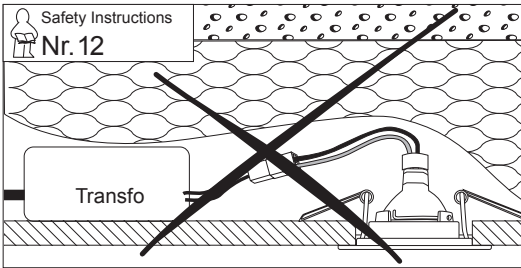

Art.-Nr.:
977.15

(+MA 197)
PDG 08/09

Transfo 150VA

<input checked="" type="checkbox"/>		Safety Instructions Nr. 28a/b	Ta: -20...+50°C	
<input type="checkbox"/>		Safety Instructions Nr. 28a	TC: +90°C	

230V PRI

230V PRI

12V SEC

Profi 150VA

min. 30cm

min. 20cm

max. 2m

12V