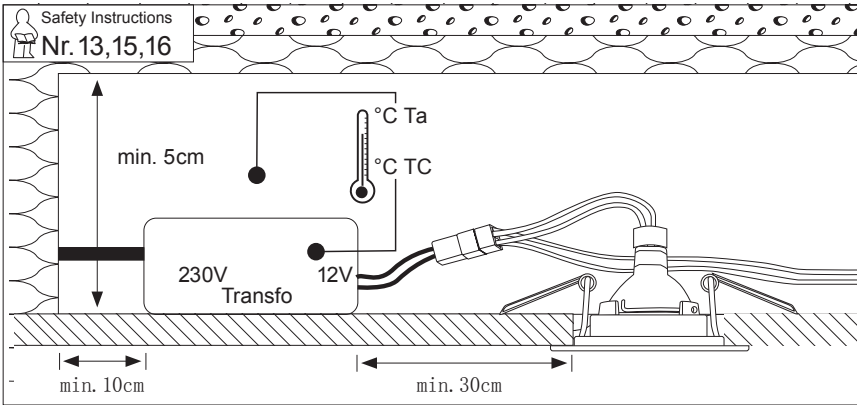

Art.-Nr.:
977.15

(+MA 197)
PDG 08/09

Transfo 150VA

<input checked="" type="checkbox"/>		Safety Instructions Nr. 28a/b	Ta: -20...+50°C	
<input type="checkbox"/>		Safety Instructions Nr. 28a	TC: +90°C	

230V PRI

14mm
7mm

H05VV-F 2×1.5mm²
 NYM 3×2.5mm²

12V SEC

14mm
7mm

min. 0.75mm² × 6
or 1.5mm² × 4

230V →

← 230V

MAX. 6.5A

230V PRI

12V SEC

Profi 150VA

min. 30cm

min. 20cm

max. 2m

12V