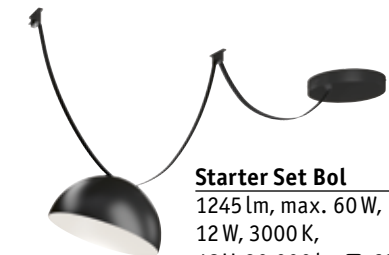

Starter Set Bol
1245 lm, max. 60 W,
12 W, 3000 K,
48 V, 30.000 h, 60 VA
160 ø300 mm
94633