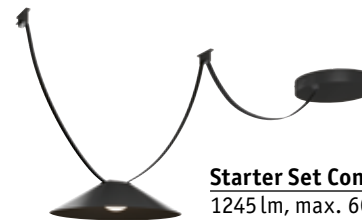

ULine Starter-Sets

Deine Alternative mit einer kompletten Lichtlösung inklusive Leuchte

In den Starter-Sets ist bereits ein komplettes System inkl. Trafo, einem schwarzen 5 m Gurt und einer Pendel-Leuchte Cone oder Bol enthalten.

Du kannst die Sets mit weiteren Leuchten und Halterungen individualisieren. Achte darauf, dass du mit den Leuchten die mögliche Gesamtleistung von 60 Watt nicht überschreitest.

Dazu zählst Du einfach die Watt-Angaben deiner Leuchten zusammen. Beträgt die Summe weniger als 60 Watt ist alles perfekt abgestimmt. Solltest Du mehr Leuchten benötigen, starte Deine System-Planung besser mit dem Installations-Set 150 W. Das ermöglicht Dir Leuchten mit einer Gesamtleistungsaufnahme von 150 Watt zu installieren.

Starter Set Cone
1245 lm, max. 60 W,
12 W, 3000 K,
48 V, 30.000 h, 60 VA
90 ø350 mm
94632