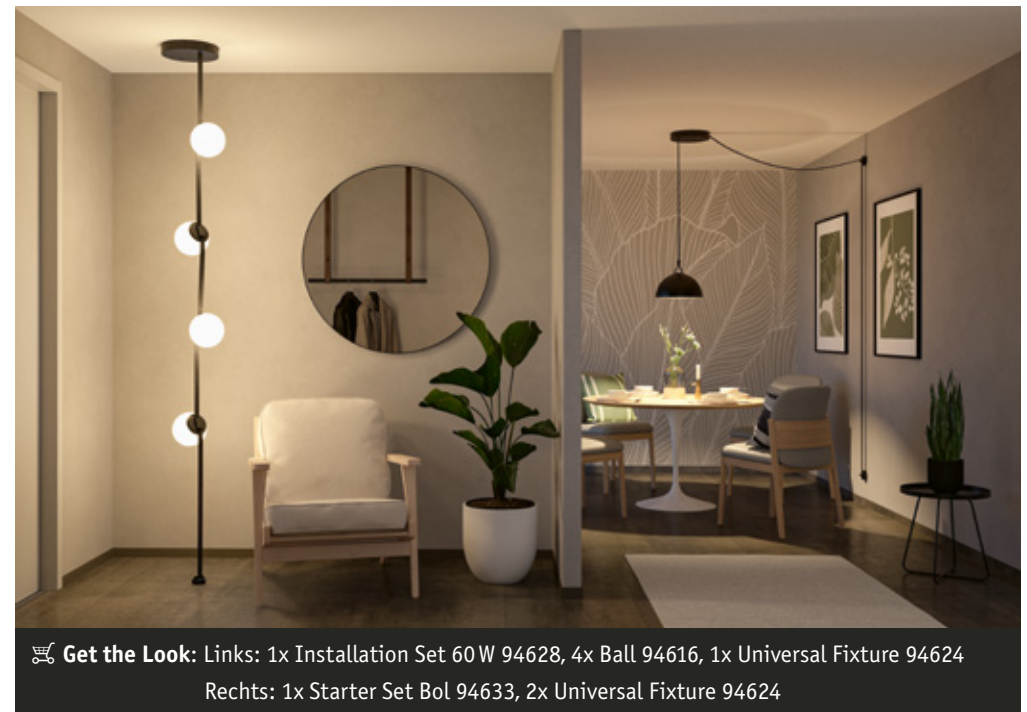

🛒 **Get the Look:** Links: 1x Installation Set 60 W 94628, 4x Ball 94616, 1x Universal Fixture 94624
Rechts: 1x Starter Set Bol 94633, 2x Universal Fixture 94624