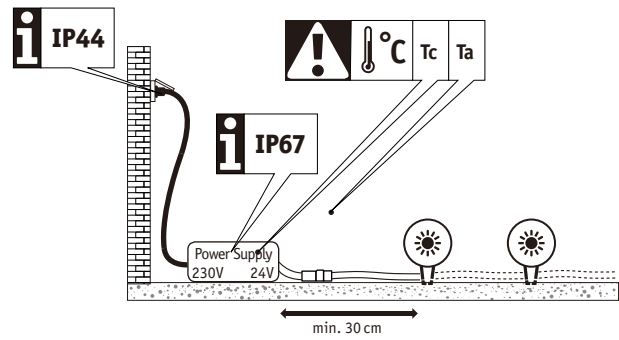

988.49/988.50

1X

not incl.

Paulmann
Art.-Nr. 939.04

(+MA 326) PAX 05/17

A

Safety Instructions
Nr. 10,11,13

Power Supply 75W
Art.-Nr.: 988.49