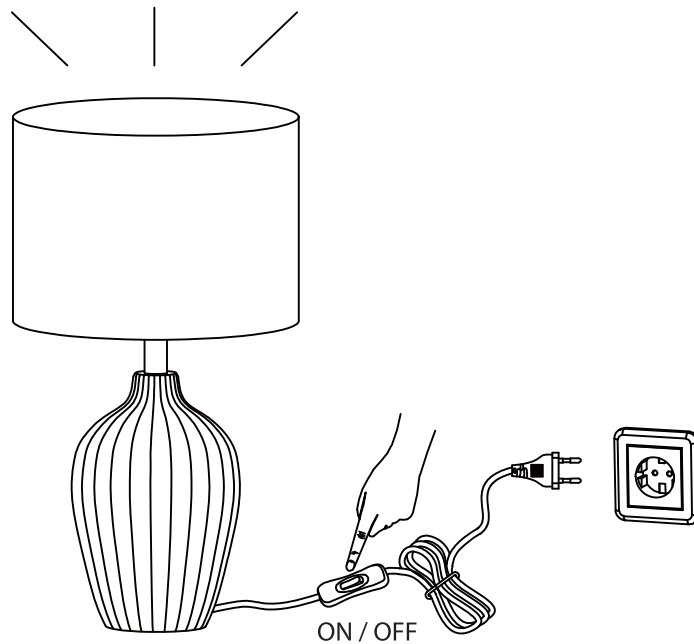

Art.-Nr.: 482.31

Max. 1 x E27 20W LED

x 1

x 1

A

B

 = **D** Altgeräte dürfen nicht in den Restmüll. Sie können bei öffentlichen Sammelstellen von Entsorgungsträgern abgegeben werden. Altbatterien und Altakkumulatoren, sowie Lampen, die zerstörungsfrei aus dem Altgerät entnommen werden können, sind vor der Abgabe an eine Erfassungsstelle von dem Altgerät zu trennen. Vertreiber sind im Rahmen von § 17 Absatz 1 und 2 ElektroG zur unentgeltlichen Rücknahme dieses Produktes verpflichtet. Endnutzer von Altgeräten müssen eigenverantwortlich für die Löschung personenbezogener Daten auf den zu entsorgenden Altgeräten sorgen.