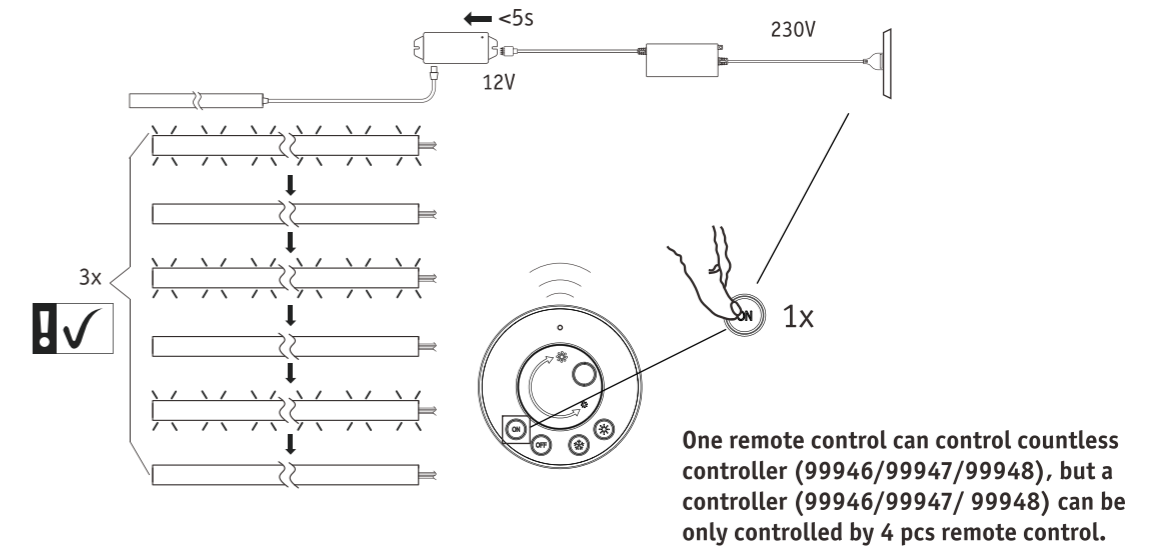

### Code Clearing

(Press the "NO" button three times within 5s of cancelling the connection to the controller)

Hiermit erklärt Paulmann Licht, dass der Funkanlagentyp Art.-Nr.: 999.68/999.69 der Richtlinie 2014/53/EU entspricht. Der vollständige