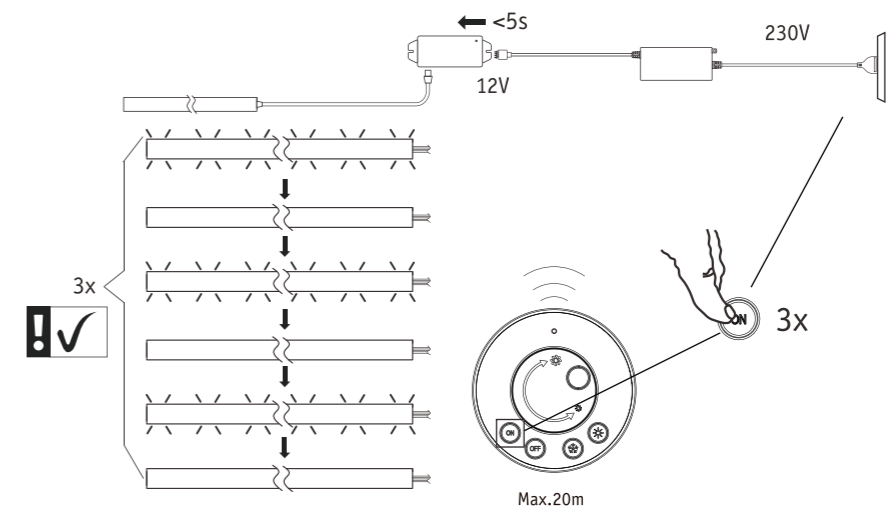

### Code Clearing

(Press the "NO" button three times within 5s of cancelling the connection to the controller)

Hiermit erklärt Paulmann Licht, dass der Funkanlagentyp Art.-Nr.: 999.68/999.69 der Richtlinie 2014/53/EU entspricht. Der vollständige