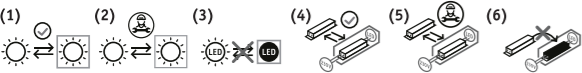

www.paulmann.com/symbols

Diagrama, ktorá ukazuje, ako sa zmeniť zdroj svetla

GB This product contains a light source with energy efficiency class <see above>. Replaceability: **(1)** Light source or **(4)** operating device can be replaced by end users without permanent damage to the luminaire. **(2)** Light source or **(5)** operating device can be replaced by a qualified electrician without permanently damaging the luminaire. **(3)** Light source or **(6)** operating device is not replaceable, the luminaire must be replaced.

BG Този продукт включва източник на светлина от клас енергийна ефективност <виж горе>. Заменяемост: **(1)** Източникът на светлина или **(4)** производственият уред могат да бъдат заменени от крайния потребител без трайна повреда на лампата. **(2)** Източникът на светлина или **(5)** производственият уред могат да бъдат заменени от електротехник без трайна повреда на лампата. **(3)** Източникът на светлина или **(6)** производственият уред не могат да се заменят, трябва да се смени лампата.

BIH Ovaj proizvod sadrži izvor svjetla klase energetske efikasnosti <vidi gore>. Mogućnost zamjene: **(1)** Izvor svjetla ili **(4)** pogonski uređaj može zamijeniti krajnji korisnik bez trajnog oštećenja svjetiljke. **(2)** Izvor svjetla ili **(5)** pogonski uređaj može zamijeniti električar bez trajnog oštećenja svjetiljke. **(3)** Izvor svjetla ili **(6)** pogonski uređaj ne može se zamijeniti, svjetiljka se mora zamijeniti.

BY
Ovaj proizvod sadrži izvor svjetla klase energetske efikasnosti <vidi gore>.
Mogućnost zamjene: **(1)** Izvor svjetla ili **(4)** pogonski uređaj može zamijeniti krajnji korisnik bez trajnog oštećenja svjetiljke. **(2)** Izvor svjetla ili **(5)** pogonski uređaj može zamijeniti električar bez trajnog oštećenja svjetiljke. **(3)** Izvor svjetla ili **(6)** pogonski uređaj ne može se zamijeniti, svjetiljka se mora zamijeniti.

DK Dette produkt indeholde ren lyskilde i energiklasse <se foroven>. Kan udskiftes: **(1)** Lyskilden eller **(4)** styreanordningen kan udskiftes af slutbrugeren uden vedvarende at beskadige lysarmaturet. **(2)** Lyskilden eller **(5)** styreanordningen kan udskiftes af en el-fagmand uden vedvarende at beskadige lysarmaturet. **(3)** Lyskilden eller **(6)** styreanordningen kan ikke udskiftes, lysarmaturet skal erstattes.

H Ez a termék <lásd fent> energiaosztályú fényforrást tartalmaz. Cserélhetőség: A **(1)** fényforrást vagy az **(4)** üzemeltető berendezést a végfelhasználó a lámpa maradandó rongálása nélkül ki tudja cserélni. A **(2)** fényforrást vagy az **(5)** üzemeltető berendezést az elektronikai szakember a lámpa maradandó rongálása nélkül ki tudja cserélni. A **(3)** fényforrás vagy az **(6)** üzemeltető berendezés nem cserélhető, a lámpát ki kell cserélni.

Diagrama, ktorá uk