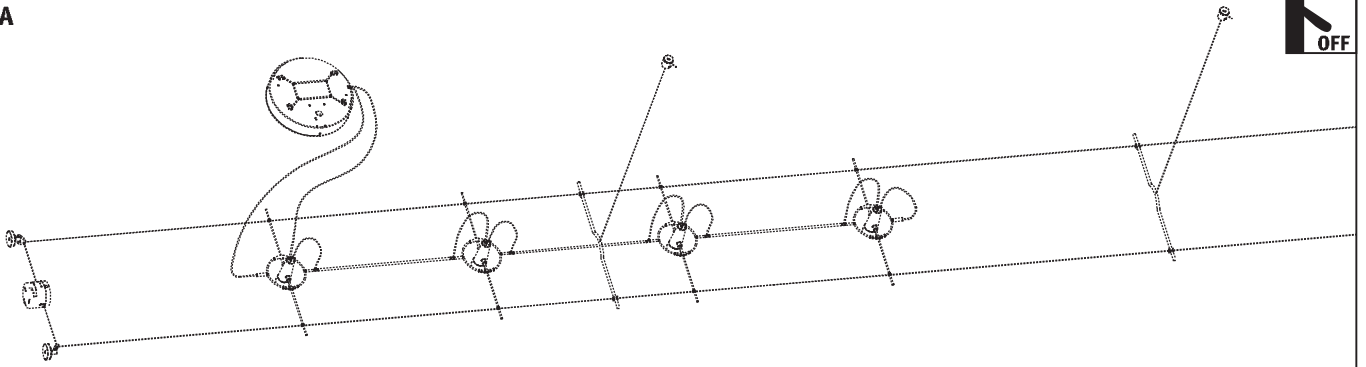

940.85

(+MA 173)

PSU 12/12

940.84

1X 300MM

940.85

1X 600MM

A