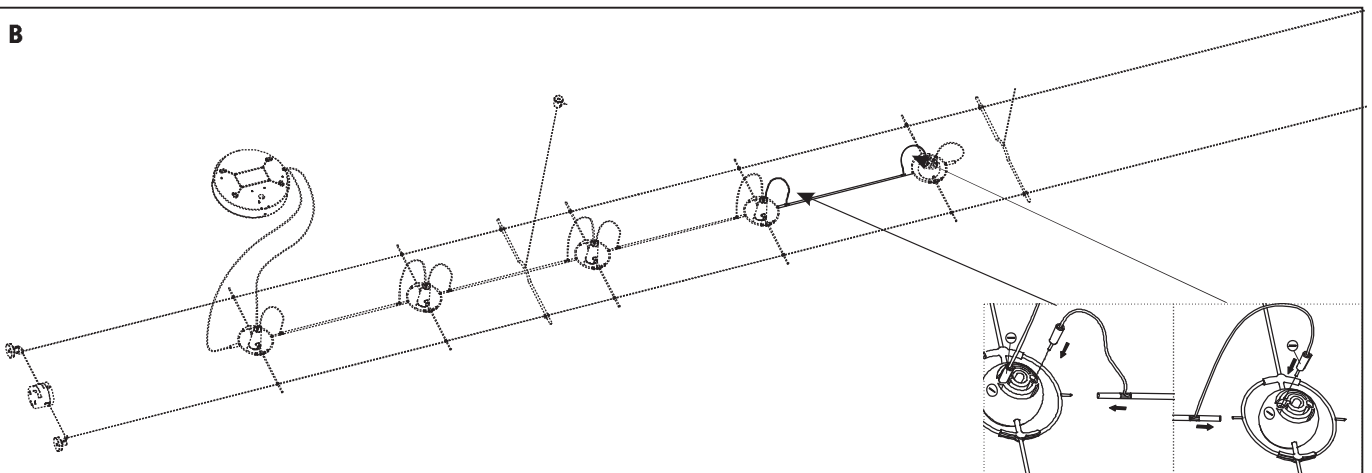

Safety Instructions

0,1,3,4,6,7,8,9,
11,12,13,15,18,19,
21,22,23,24,27,28

+49 (0) 5041 998 389

Mon.-Do. 7⁰⁰ - 20⁰⁰

Fr. 7⁰⁰ - 17⁰⁰

Paulmann Licht GmbH
31832 Springe / Germany
www.paulmann.com

Art.-Nr:

940.84

940.85

(+MA 173)

PSU 12/12

940.84

1X 300MM

940.85

1X 600MM

A

B

C