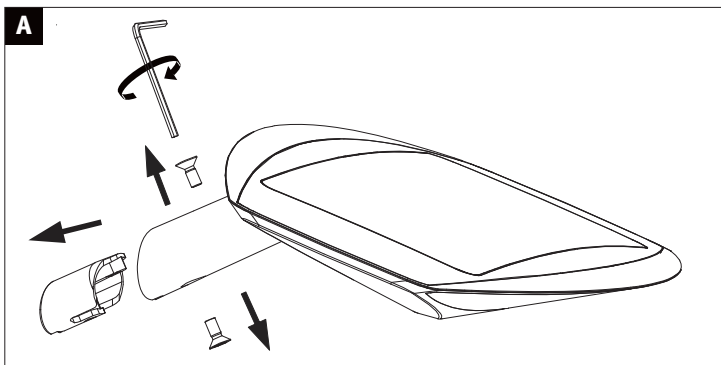

F	Art.-Nr.: 943.38 943.39	$\geq 40\text{lux}$	LED	$< 40\text{lux}$	+	= 100% LED 305x120
	Art.-Nr.: 943.40 943.41	$\geq 40\text{lux}$	LED	$< 40\text{lux}$	+	= 100% LED 155x60 + 40% LED 155x180

Hiermit erklärt Paulmann Licht, dass der Funkanlagentyp Art.-Nr.: 943.38/39/40/41 der Richtlinie 2014/53/EU entspricht. Der vollständige Text der EU-Konformitätserklärung ist unter der folgenden Internetadresse verfügbar: www.paulmann.de Zugelassen für den Betrieb in allen Ländern der EU / Approved for operating in all European countries