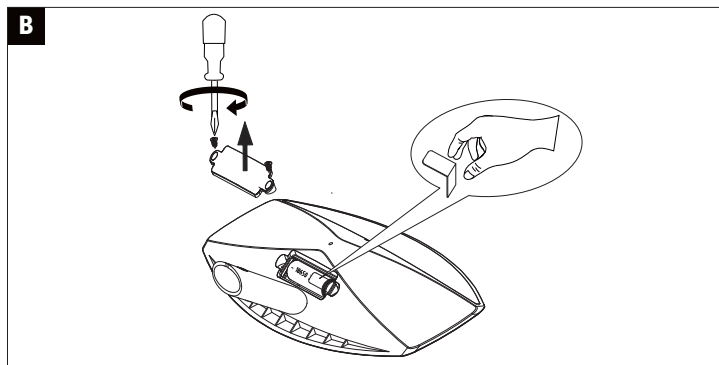

F	Art.-Nr.: 943.38 943.39	$\geq 40\text{lux}$	LED	$< 40\text{lux}$	+	= 100% LED 305x120
	Art.-Nr.: 943.40 943.41	$\geq 40\text{lux}$	LED	$< 40\text{lux}$	+	= 100% LED 155x60 + 40% LED 155x180

Hiermit erklärt Paulmann Licht, dass der Funkanlagentyp Art.-Nr.: 943.38/39/40/41 der Richtlinie 2014/53/EU entspricht. Der vollständige Text der EU-Konformitätserklärung ist unter der folgenden Internetadresse verfügbar: www.paulmann.de Zugelassen für den Betrieb in allen Ländern der EU / Approved for operating in all European countries