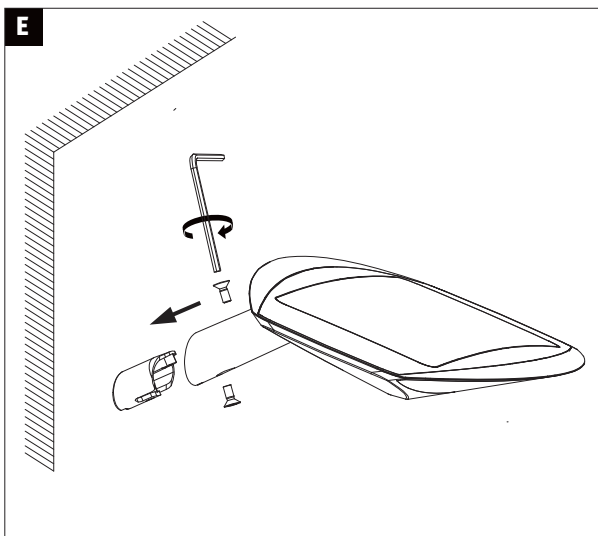

F	Art.-Nr.: 943.38 943.39	$\geq 40\text{lux}$	LED	$< 40\text{lux}$	+	= 100% LED 305x120
	Art.-Nr.: 943.40 943.41	$\geq 40\text{lux}$	LED	$< 40\text{lux}$	+	= 100% LED 155x60 + 40% LED 155x180

Hiermit erklärt Paulmann Licht, dass der Funkanlagentyp Art.-Nr.: 943.38/39/40/41 der Richtlinie 2014/53/EU entspricht. Der vollständige Text der EU-Konformitätserklärung ist unter der folgenden Internetadresse verfügbar: www.paulmann.de Zugelassen für den Betrieb in allen Ländern der EU / Approved for operating in all European countries