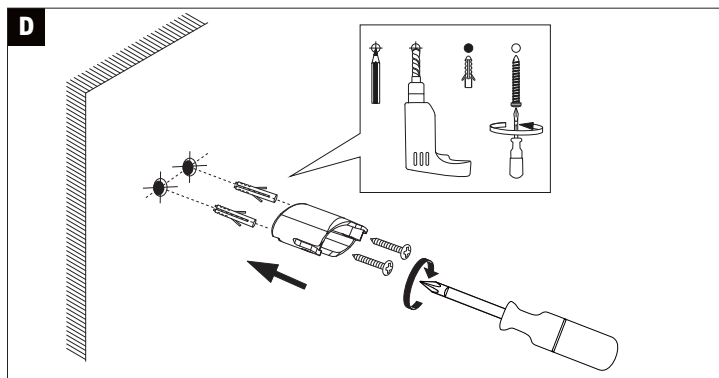

F	Art.-Nr.: 943.38 943.39	$\geq 40\text{lux}$	LED	$< 40\text{lux}$	+	= 100% LED 305x120
	Art.-Nr.: 943.40 943.41	$\geq 40\text{lux}$	LED	$< 40\text{lux}$	+	= 100% LED 155x60 + 40% LED 155x180

Hiermit erklärt Paulmann Licht, dass der Funkanlagentyp Art.-Nr.: 943.38/39/40/41 der Richtlinie 2014/53/EU entspricht. Der vollständige Text der EU-Konformitätserklärung ist unter der folgenden Internetadresse verfügbar: www.paulmann.de Zugelassen für den Betrieb in allen Ländern der EU / Approved for operating in all European countries