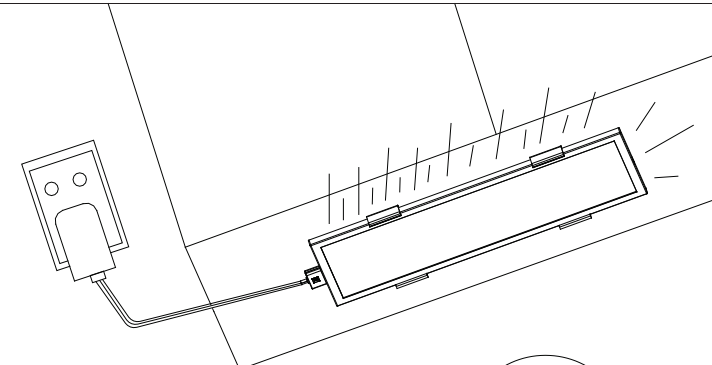

F

>2s

<2s

On / Off

G1 G2

Paulmann
Art.-Nr:707.77

+ ... Max. 2x

G1 G2