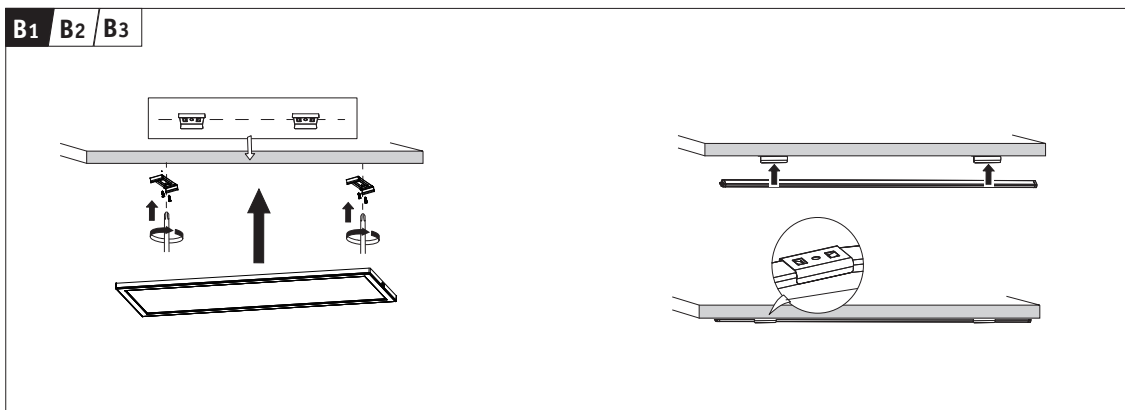

F

>2s

<2s

On / Off

G1 G2

Paulmann
Art.-Nr:707.77

+ ... Max. 2x

G1 G2