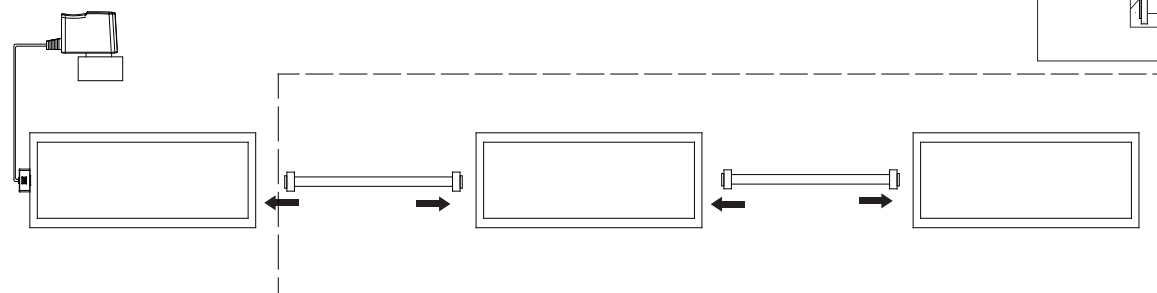

F

>2s

<2s

On / Off

G1 G2

Paulmann
Art.-Nr:707.77

+ ... Max. 2x

G1 G2