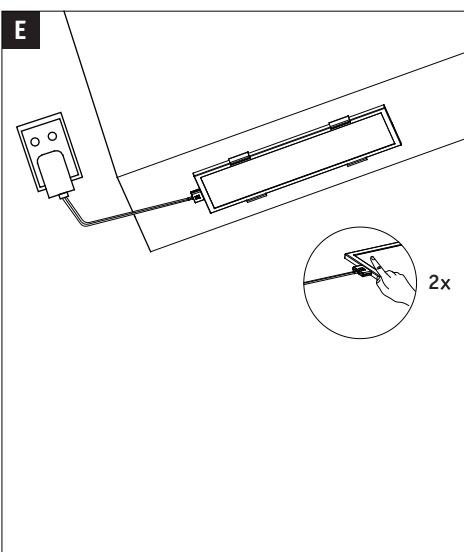

F

>2s

<2s

On / Off

G1 G2

Paulmann
Art.-Nr:707.77

+ ... Max. 2x

G1 G2