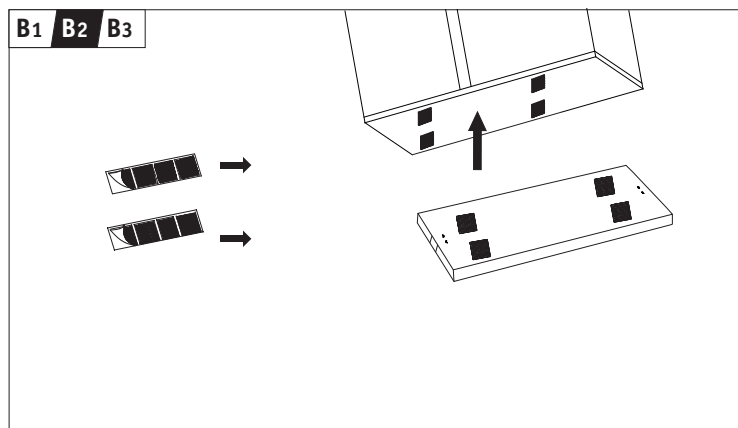

F

>2s

<2s

On / Off

G1 G2

Paulmann
Art.-Nr:707.77

+ ... Max. 2x

G1 G2