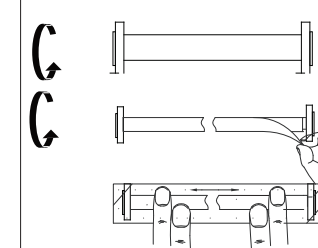

F

>2s

<2s

On / Off

G1 G2

Paulmann
Art.-Nr:707.77

+ ... Max. 2x

G1 G2