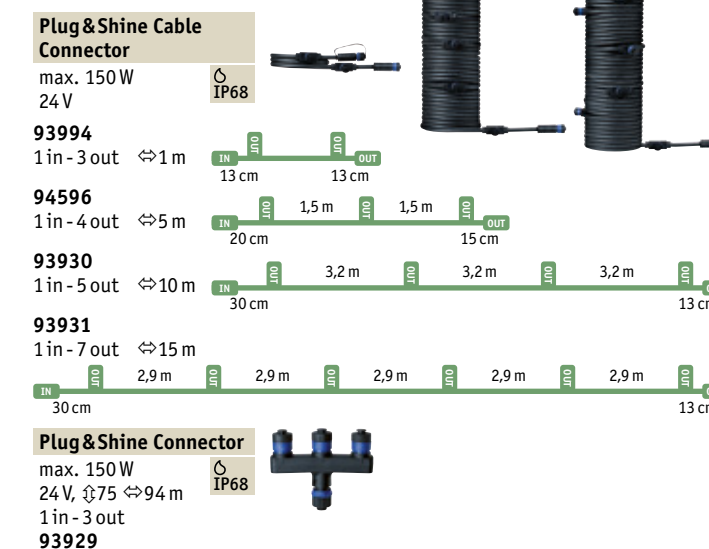

So einfach geht's!

1. Freie Platzierung der Leuchten
für die ideale Lichtinszenierung.

2. Kabelsystem zusammenstellen
von der Stromquelle bis zur am weitesten entfernten Leuchte (max. 50 m).

3. Trafo anhand der Gesamtleistung auswählen

$$1 \times 7,5 W + 3 \times 7,5 W + 2 \times 6 W = 42 W (> 75 W/VA)$$

230/24 V, 21 VA max. 21 W ⌀103 ⇔ 50 ⌀30 mm IP44 98848	230/24 V, 75 VA max. 75 W ⌀36 ⇔ 68 ⌀199 mm IP44 98849	230/24 V, 150 VA max. 150 W ⌀40 ⇔ 70 ⌀191 mm IP44 98850
Trafobox ⌀45 ⇔ 260 ⌀89 mm 93904	230/24 V, 75 VA max. 75 W ⌀130 ⇔ 50 ⌀33 mm 94497	

Teich und Pool

Intelligente **Unterwasser-Teichleuchte** – Befestigung unterwasser durch Metallteller, der mit Kies oder Erde befüllt wird

- Pond Spot**
incl. 1x 4 W
400 lm, ∠ 25°
∅ 120 ∅ 200 mm
94209
- Pool Spot**
incl. 1x 5 W
440 lm, ∠ 25°
∅ 110 ∅ 72 mm
94559