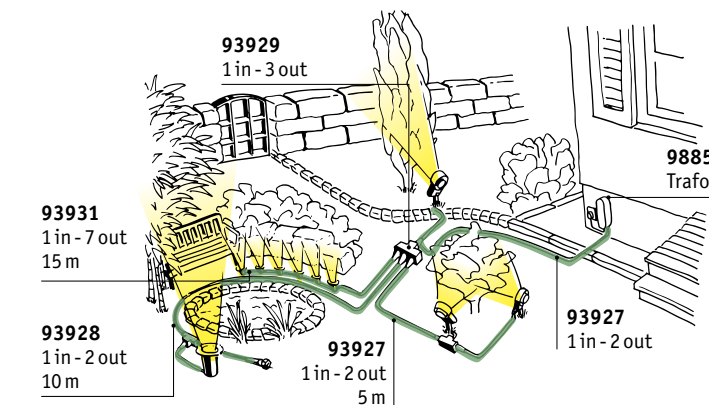

So einfach geht's!

1. Freie Platzierung der Leuchten
für die ideale Lichtinszenierung.

2. Kabelsystem zusammenstellen
von der Stromquelle bis zur am weitesten entfernten Leuchte (max. 50 m).

3. Trafo anhand der Gesamtleistung auswählen

$$1 \times 7,5 W + 3 \times 7,5 W + 2 \times 6 W = 42 W (> 75 W/VA)$$

230/24 V, 21 VA max. 21 W ⌀103 ⇔ 50 ⌀30 mm IP44 98848	230/24 V, 75 VA max. 75 W ⌀36 ⇔ 68 ⌀199 mm IP44 98849	230/24 V, 150 VA max. 150 W ⌀40 ⇔ 70 ⌀191 mm IP44 98850
Trafobox ⌀45 ⇔ 260 ⌀89 mm 93904	230/24 V, 75 VA max. 75 W ⌀130 ⇔ 50 ⌀33 mm 94497	