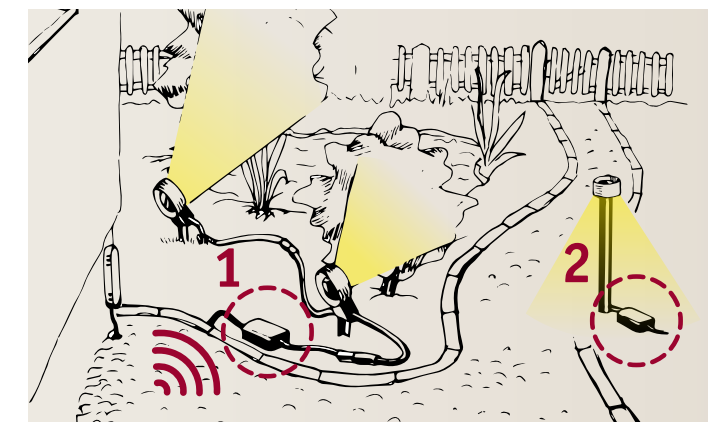

So einfach geht's!

1. Freie Platzierung der Leuchten
für die ideale Lichtinszenierung.

2. Kabelsystem zusammenstellen
von der Stromquelle bis zur am weitesten entfernten Leuchte (max. 50 m).

3. Trafo anhand der Gesamtleistung auswählen

Einfache Lichtsteuerung per Fernbedienung

Die Controller in den Kabelstrang einbinden und so alle Leuchten dimmen oder schalten, die dahinter angeschlossen sind. Per Fernbedienung können ganze Gruppen oder einzelne Controller angesteuert werden.

Plug & Shine Controller Set incl. remote max. 75 W, 24 V 18011	Plug & Shine Controller max. 75 W, 24 V 18010
--	---

Einfache Einbindung ins Smart-Home-System

Voice Assistant, App + Gateway oder Fernbedienung

Direkte Steuerung

Wireless Twilight Sensor Motion Detect 4,5 V IP44 ⌀120 ⇔ 65 ⌀40 mm 18012	Gent 2 Smart Remote Control 2xCR2032 ⌀137 ⇔ 45 ⌀13 mm 50140	Plug & Shine Zigbee Controller max. 75 W, 24 V IP68 93999
--	--	--