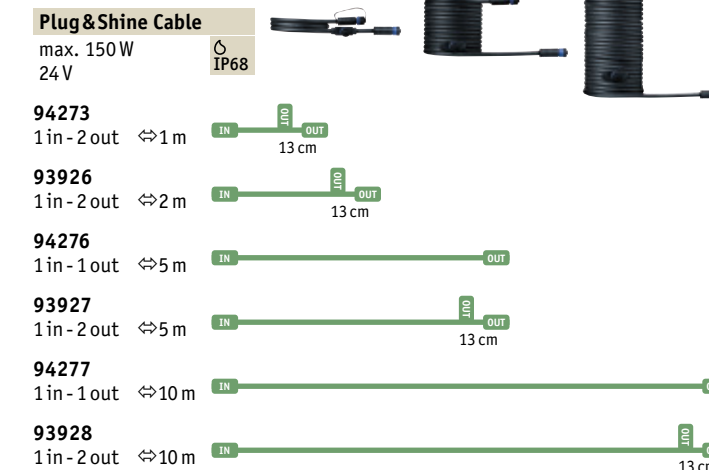

So einfach geht's!

1. Freie Platzierung der Leuchten
für die ideale Lichtinszenierung.

2. Kabelsystem zusammenstellen
von der Stromquelle bis zur am weitesten entfernten Leuchte (max. 50 m).

3. Trafo anhand der Gesamtleistung auswählen

$$1 \times 7,5 W + 3 \times 7,5 W + 2 \times 6 W = 42 W (> 75 W/VA)$$

230/24 V, 21 VA max. 21 W ⌀103 ⇔ 50 ⌀30 mm IP44 98848	230/24 V, 75 VA max. 75 W ⌀36 ⇔ 68 ⌀199 mm IP44 98849	230/24 V, 150 VA max. 150 W ⌀40 ⇔ 70 ⌀191 mm IP44 98850
Trafobox ⌀45 ⇔ 260 ⌀89 mm 93904	230/24 V, 75 VA max. 75 W ⌀130 ⇔ 50 ⌀33 mm 94497	