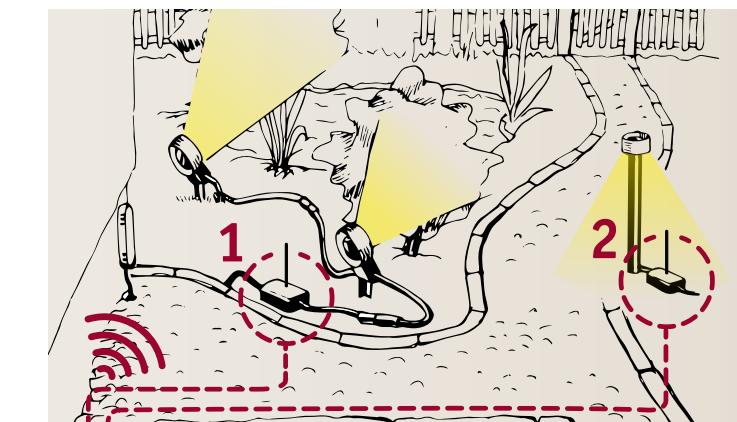

Einfache Lichtsteuerung per Fernbedienung

Die Controller in den Kabelstrang einbinden und so alle Leuchten dimmen oder schalten, die dahinter angeschlossen sind. Per Fernbedienung können ganze Gruppen oder einzelne Controller angesteuert werden.