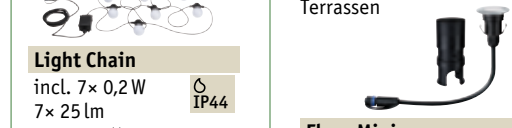

Sträucher

Enger oder breiter Lichtkegel für Objekte und Pflanzen unterschiedlicher Größe

- Flood Spot**
incl. 1x 6,8 W
650 lm
∅ 103 ∅ 103 ∅ 23 mm
94574
- Spot Sting**
incl. 1x 6 W
520 lm, ∠ 100°
∅ 290 ∅ 52 mm
93934
- Spot Pike**
incl. 1x 3,5 W
370 lm, ∠ 45°
∅ 310 ∅ 50 ∅ 80 mm
94241
- Spot Sting Set**
incl. 3x 6 W
3x 520 lm, ∠ 100°
incl. ∅ 75 VA
93696
- Spot Pike Set**
incl. 3x 3,5 W
3x 370 lm, ∠ 45°
incl. ∅ 21 VA
94242
- Spot Sting Extention Set**
incl. 3x 6 W
3x 520 lm, ∠ 100°
93689

Deko

Lichterketten für flexible, dekorative Zusatzbeleuchtung

- Light Chain**
incl. 7x 0,2 W
7x 25 lm
∅ 50 mm ∅ 6,8 m
94165
- Floor**
incl. 1x 6 W
609 lm, ∠ 20°
∅ 150 ∅ 140 mm
93907
- Floor**
incl. 1x 3,6 W
450 lm
∅ 92 ∅ 98 mm
94228
- Floor**
incl. 1x 4,6 W
360 lm
∅ 91 ∅ 98 mm
94588
- Floor**
incl. 1x 3,6 W
450 lm
∅ 91 ∅ 100 ∅ 100 mm
93949
- Light Chain**
incl. 48x 1,8 W
48x 2 lm
∅ 18 mm ∅ 5 m
94558
- Light Chain**
incl. 72x 2 W
72x 2 lm
∅ 18 mm ∅ 7,5 m
94557

Lichtpunkte Objekte

Einbauleuchten für effektvolle, punktuelle Beleuchtung in Beeten, weichen Böden oder Terrassen

- Floor Mini**
incl. 1x 2,5 W
95 lm, ∠ 95°
∅ 90 ∅ 55 mm
93951
- Floor Mini Set**
incl. 3x 2,5 W
3x 95 lm, ∠ 95°
incl. ∅ 21 VA
93697
- Floor Mini Extention Set**
incl. 3x 2,5 W
3x 95 lm, ∠ 95°
93949
- Globe**
Maß (mm) Lumen Watt Artikel
∅ 200 100 lm 2,8 94177
∅ 400 150 lm 6,5 94178
∅ 500 200 lm 6,5 94179
- Stone**
280x166 150 lm 2,8 94175
350x194 200 lm 2,8 94176
- Cube**
300x300 150 lm 6,5 94181
- Star**
400x100 235 lm 2,8 94184
- Tree**
280x490 230 lm 2,8 94185

Teich und Pool

Intelligente **Unterwasser-Teichleuchte** – Befestigung unterwasser durch Metallteller, der mit Kies oder Erde befüllt wird

- Pond Spot**
incl. 1x 4 W
400 lm, ∠ 25°
∅ 120 ∅ 200 mm
94209
- Pool Spot**
incl. 1x 5 W
440 lm, ∠ 25°
∅ 110 ∅ 72 mm
94559