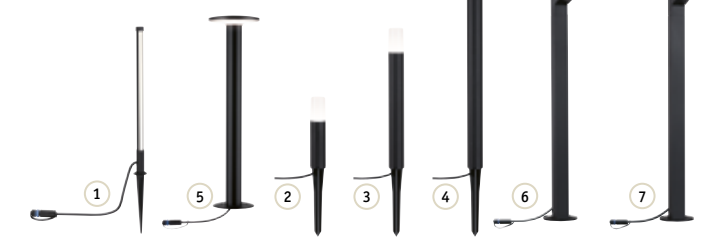

5 Jahre Year Ans
Jaar Años Annos
Garantie
www.paulmann.com/guarantee

Plug & Shine montieren

www.paulmann.com/outdoor-installation

www.paulmann.com

Wege

Blendfreie rundumstrahlende oder gerichtete **Wegebeleuchtung**

- 1 **Lightstick 36**
incl. 1x 5,5 W
490 lm
∅ 360 ∅ 20 mm
94530
- 2 **Flarea 200**
incl. 1x 3,1 W
360 lm
∅ 200 ∅ 45 mm
94533
- 3 **Flarea 400**
∅ 400 ∅ 45 mm
94536
- 4 **Flarea 600**
∅ 600 ∅ 159 mm
94537
- 5 **Poller Plate**
incl. 1x 6,1 W
580 lm, ∠ 360°
∅ 600 ∅ 159 mm
94312
- 6 **Poller ITO vertical**
incl. 1x 6 W
700 lm, ∠ 65°
∅ 1.103 ∅ 47 ∅ 301 mm
94547
- 7 **Poller ITO horizontal**
incl. 1x 6 W
700 lm, ∠ 65°
∅ 1.103 ∅ 277 ∅ 118 mm
94546

Einfahrt

Blendfreie **Wegebeleuchtung** 60° oder 180° Ausstrahlwinkel

- Path**
incl. 2x 3 W
2x350 lm, ∠ 180°
∅ 155 ∅ 193 mm
93917
- Floor**
incl. 2x 3 W
2x350 lm, ∠ 180°
∅ 32 ∅ 160 mm
93920

Bäume und Sträucher